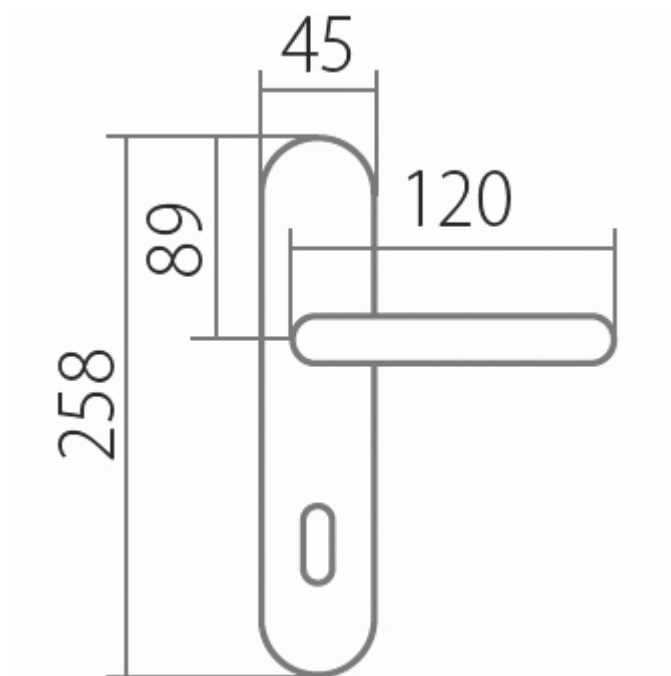

Rozměry:

Dostupnost sklad SEZAM :

u dodavatele