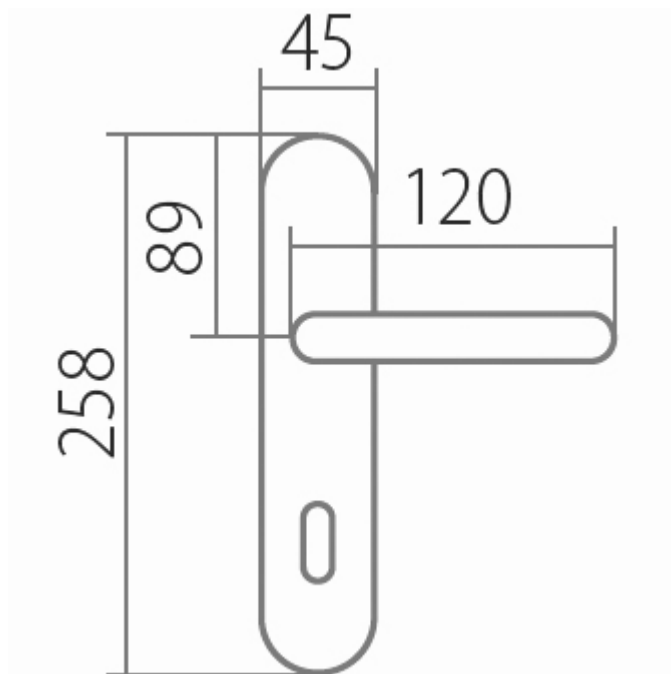

AMADEUS BA 1360 klika+koule, levý ABR 90 VL

» DVEŘNÍ KOVÁNÍ » INTERIÉROVÉ » Štítové

Dodavatelské číslo	HS106112
Značka	TWIN
Kód produktu	03800-4625

Povrch:

A - mosaz lesklá

ABR- mosaz patina (bronz)

Provedení:

BB - na obyčejný klíč

PZ - na cylindrickou vložku (např. FAB)

WC - s WC kličkou

KPZL - klika - koule, klika směřuje vlevo

KPZR - klika - koule, klika směřuje vpravo

**Harmonie tvaru ve spojitosti s rokokovými prvky
Vás přenesou zpět do dob dávno minulých.**

[prohlášení o shodě](#)

[\(vysvětlení klasifikační tabulky\)](#)

Rozměry:

Dostupnost sklad SEZAM :

u dodavatele

AMADEUS BA 1360 klika+koule, levý ABR 90 VL

» DVEŘNÍ KOVÁNÍ » INTERIÉROVÉ » Štítové

Parametry

Značka	TWIN
Barva	Bronz, F4 bronz elox
Rozteč	90
