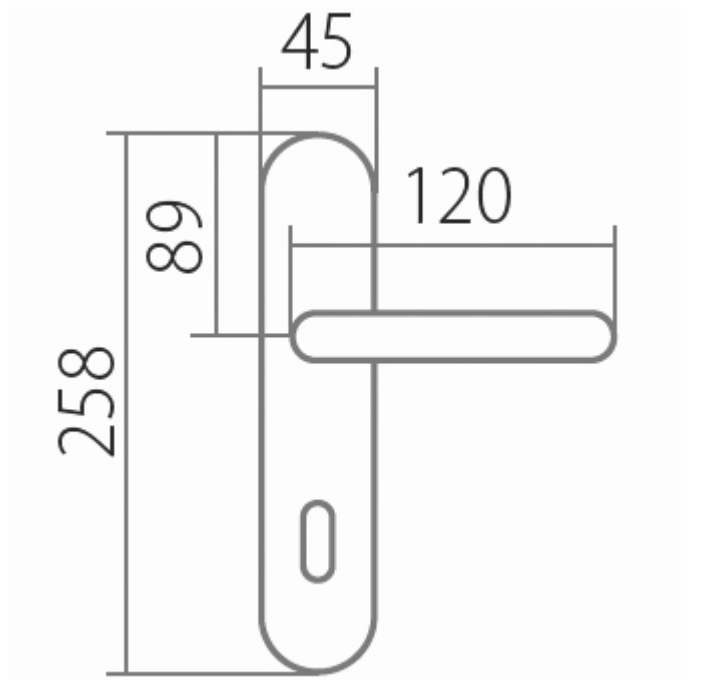

AMADEUS BA 1360 klika+koule, levý ABR 90 VL

» DVEŘNÍ KOVÁNÍ » INTERIÉROVÉ » Štítové

Dodavatelské číslo	HS106112
Značka	TWIN
Kód produktu	03800-4625
Balení	0 ks

Povrch:

A - mosaz lesklá

ABR- mosaz patina (bronz)

Provedení:

BB - na obyčejný klíč

PZ - na cylindrickou vložku (např. FAB)

WC - s WC kličkou

KPZL - klika - koule, klika směřuje vlevo

KPZR - klika - koule, klika směřuje vpravo

**Harmonie tvaru ve spojitosti s rokokovými prvky
Vás přenesou zpět do dob dávno minulých.**

[prohlášení o shodě](#)

[\(vysvětlení klasifikační tabulky\)](#)

Rozměry:

Dostupnost na hlavním skladě:

skladem u dodavatele

AMADEUS BA 1360 klika+koule, levý ABR 90 VL

» DVEŘNÍ KOVÁNÍ » INTERIÉROVÉ » Štítové

Parametry

Značka	TWIN
Barva	Bronz, F4 bronz elox
Rozteč	90
