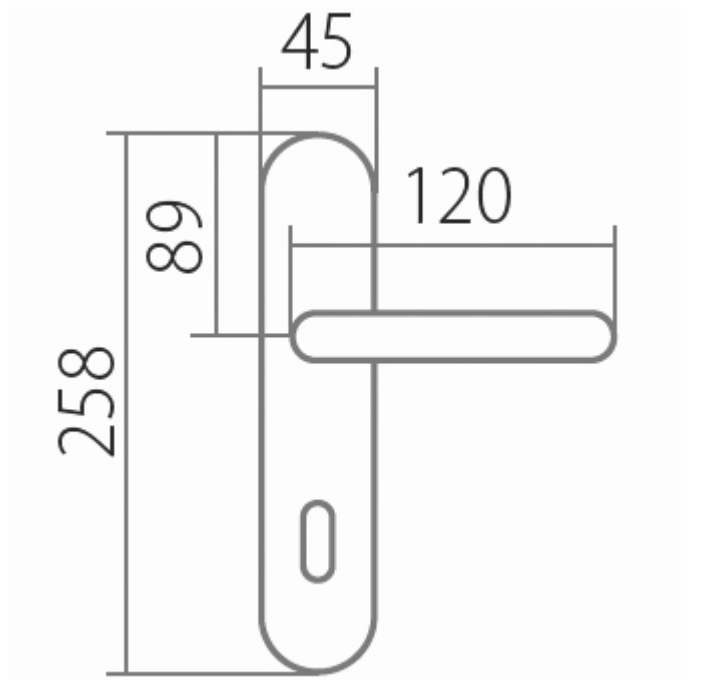

Dodavatelské číslo	HS100113
Značka	TWIN
Kód produktu	03800-4630
Balení	0 ks

Povrch:

A - mosaz lesklá

ABR- mosaz patina (bronz)

Provedení:

BB - na obyčejný klíč

PZ - na cylindrickou vložku (např. FAB)

WC - s WC kličkou

KPZL - klika - koule, klika směřuje vlevo

KPZR - klika - koule, klika směřuje vpravo

**Harmonie tvaru ve spojitosti s rokokovými prvky
Vás přenesou zpět do dob dávno minulých.**

[prohlášení o shodě](#)

[(vysvětlení klasifikační tabulky)](#)

Rozměry: