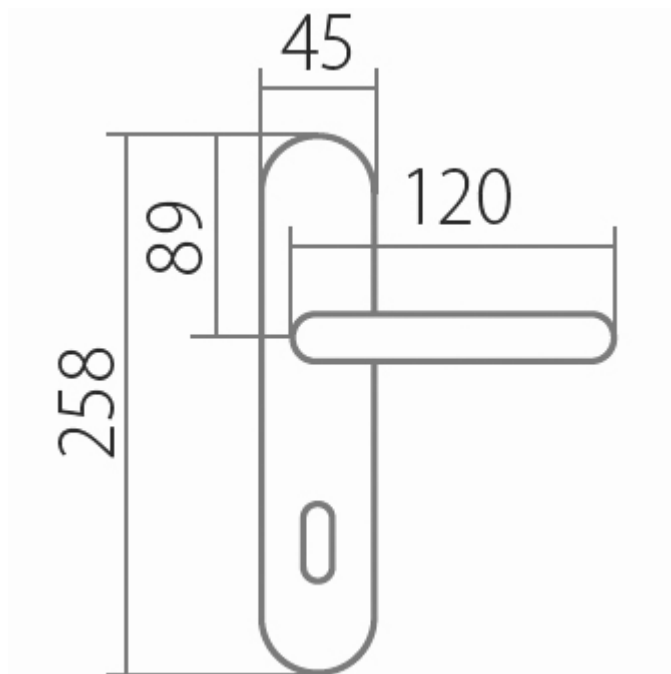

AMADEUS BA 1360 klika+koule, pravý A 72 VL

» DVEŘNÍ KOVÁNÍ » INTERIÉROVÉ » Štítové

Dodavatelské číslo	HS100113
Značka	TWIN
Kód produktu	03800-4630

Povrch:

A - mosaz lesklá

ABR- mosaz patina (bronz)

Provedení:

BB - na obyčejný klíč

PZ - na cylindrickou vložku (např. FAB)

WC - s WC kličkou

KPZL - klika - koule, klika směřuje vlevo

KPZR - klika - koule, klika směřuje vpravo

**Harmonie tvaru ve spojitosti s rokokovými prvky
Vás přenesou zpět do dob dávno minulých.**

[prohlášení o shodě](#)

[\(vysvětlení klasifikační tabulky\)](#)

Rozměry:

Dostupnost sklad SEZAM :

u dodavatele

AMADEUS BA 1360 klika+koule, pravý A 72 VL

» DVEŘNÍ KOVÁNÍ » INTERIÉROVÉ » Štítové

Parametry

Značka	TWIN
Barva	Mosaz lesk
Rozteč	72
