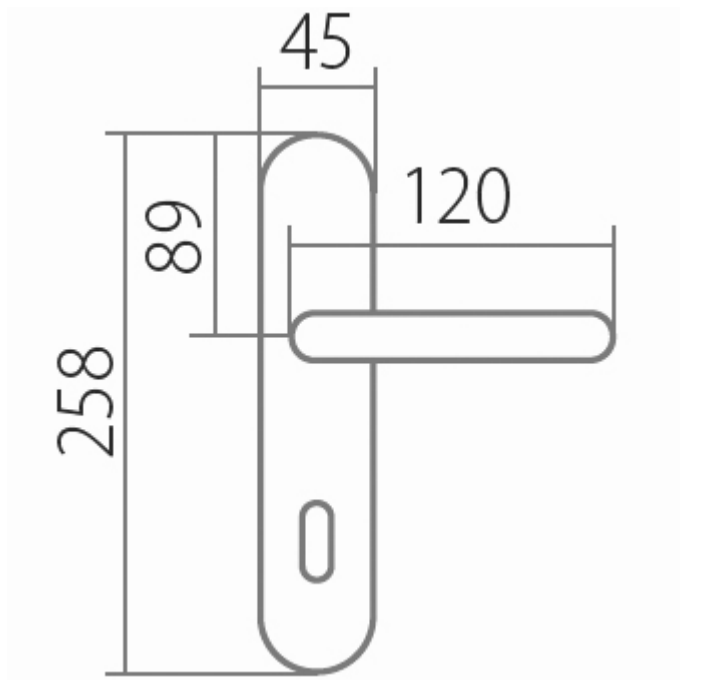

AMADEUS BA 1360 klika+koule, pravý A 90 VL

» DVEŘNÍ KOVÁNÍ » INTERIÉROVÉ » Štítové

Dodavatelské číslo	HS101218
Značka	TWIN
Kód produktu	03800-4635
Balení	0 ks

Povrch:

A - mosaz lesklá

ABR- mosaz patina (bronz)

Provedení:

BB - na obyčejný klíč

PZ - na cylindrickou vložku (např. FAB)

WC - s WC kličkou

KPZL - klika - koule, klika směřuje vlevo

KPZR - klika - koule, klika směřuje vpravo

**Harmonie tvaru ve spojitosti s rokokovými prvky
Vás přenesou zpět do dob dávno minulých.**

[prohlášení o shodě](#)

[\(vysvětlení klasifikační tabulky\)](#)

Rozměry:

Dostupnost na hlavním skladě:

skladem u dodavatele

AMADEUS BA 1360 klika+koule, pravý A 90 VL

» DVEŘNÍ KOVÁNÍ » INTERIÉROVÉ » Štítové

Parametry

Značka	TWIN
Barva	Mosaz lesk
Rozteč	90
