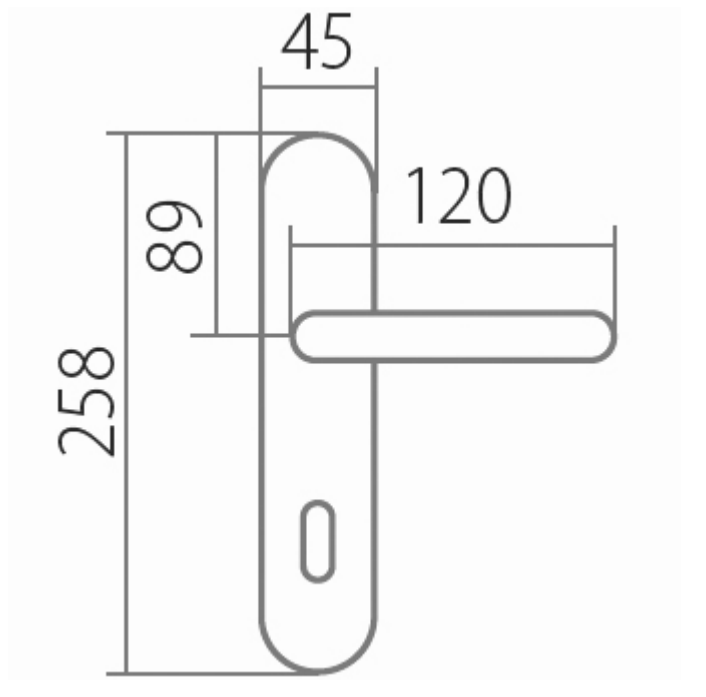

AMADEUS BA 1360 klika+koule, pravý A 90 VL

» DVEŘNÍ KOVÁNÍ » INTERIÉROVÉ » Štítové

Dodavatelské číslo	HS101218
Značka	TWIN
Kód produktu	03800-4635
Balení	0 ks

Povrch:

A - mosaz lesklá

ABR- mosaz patina (bronz)

Provedení:

BB - na obyčejný klíč

PZ - na cylindrickou vložku (např. FAB)

WC - s WC kličkou

KPZL - klika - koule, klika směřuje vlevo

KPZR - klika - koule, klika směřuje vpravo

**Harmonie tvaru ve spojitosti s rokokovými prvky
Vás přenesou zpět do dob dávno minulých.**

[prohlášení o shodě](#)

[\(vysvětlení klasifikační tabulky\)](#)

Rozměry:

Dostupnost na hlavním skladě:

skladem u dodavatele

AMADEUS BA 1360 klika+koule, pravý A 90 VL

» DVEŘNÍ KOVÁNÍ » INTERIÉROVÉ » Štítové

Parametry

Značka	TWIN
Barva	Mosaz lesk
Rozteč	90
