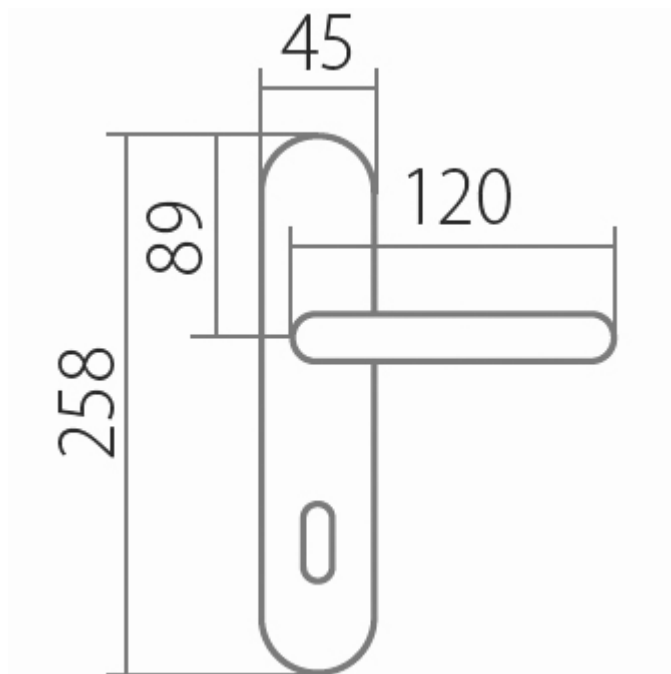

AMADEUS BA 1360 klika+koule, pravý A 90 VL

» DVEŘNÍ KOVÁNÍ » INTERIÉROVÉ » Štítové

Dodavatelské číslo	HS101218
Značka	TWIN
Kód produktu	03800-4635

Povrch:

A - mosaz lesklá

ABR- mosaz patina (bronz)

Provedení:

BB - na obyčejný klíč

PZ - na cylindrickou vložku (např. FAB)

WC - s WC kličkou

KPZL - klika - koule, klika směřuje vlevo

KPZR - klika - koule, klika směřuje vpravo

**Harmonie tvaru ve spojitosti s rokokovými prvky
Vás přenesou zpět do dob dávno minulých.**

[prohlášení o shodě](#)

[\(vysvětlení klasifikační tabulky\)](#)

Rozměry:

Dostupnost sklad SEZAM :

u dodavatele

AMADEUS BA 1360 klika+koule, pravý A 90 VL

» DVEŘNÍ KOVÁNÍ » INTERIÉROVÉ » Štítové

Parametry

Značka	TWIN
Barva	Mosaz lesk
Rozteč	90
