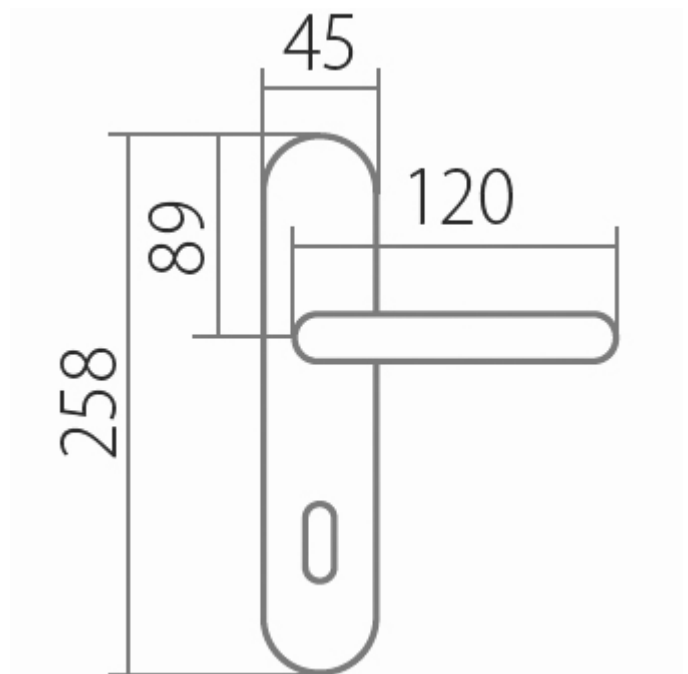

# AMADEUS BA 1360 klika+koule, pravý ABR 72 VL

» DVEŘNÍ KOVÁNÍ » INTERIÉROVÉ » Štítové

|                    |            |
|--------------------|------------|
| Dodavatelské číslo | HS106847   |
| Značka             | TWIN       |
| Kód produktu       | 03800-4640 |

#### Provedení:

BB - na obyčejný klíč

PZ - na cylindrickou vložku (např. FAB)

WC - s WC kličkou

KPZL - klika - koule, klika směřuje vlevo

KPZR - klika - koule, klika směřuje vpravo

**Harmonie tvaru ve spojitosti s rokokovými prvky  
Vás přenesou zpět do dob dávno minulých.**

## Parametry

|        |                      |
|--------|----------------------|
| Značka | TWIN                 |
| Barva  | Bronz, F4 bronz elox |
| Rozteč | 72                   |

---