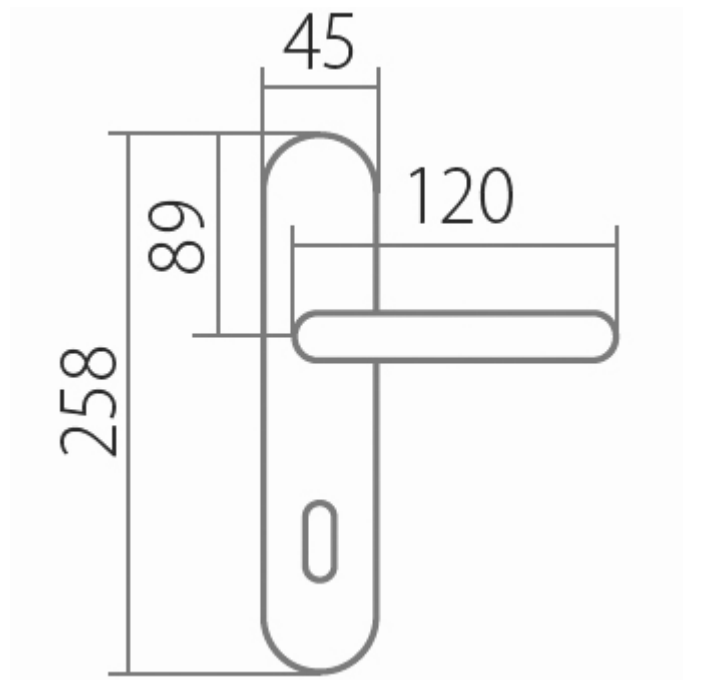

AMADEUS BA 1360 klika+koule, pravý ABR 72 VL

» DVEŘNÍ KOVÁNÍ » INTERIÉROVÉ » Štítové

Dodavatelské číslo	HS106847
Značka	TWIN
Kód produktu	03800-4640
Balení	0 ks

Povrch:

A - mosaz lesklá

ABR- mosaz patina (bronz)

Provedení:

BB - na obyčejný klíč

PZ - na cylindrickou vložku (např. FAB)

WC - s WC kličkou

KPZL - klika - koule, klika směřuje vlevo

KPZR - klika - koule, klika směřuje vpravo

**Harmonie tvaru ve spojitosti s rokokovými prvky
Vás přenesou zpět do dob dávno minulých.**

[prohlášení o shodě](#)

[\(vysvětlení klasifikační tabulky\)](#)

Rozměry:

Dostupnost na hlavním skladě:

skladem u dodavatele

AMADEUS BA 1360 klika+koule, pravý ABR 72 VL

» DVEŘNÍ KOVÁNÍ » INTERIÉROVÉ » Štítové

Parametry

Značka	TWIN
Barva	Bronz, F4 bronz elox
Rozteč	72
