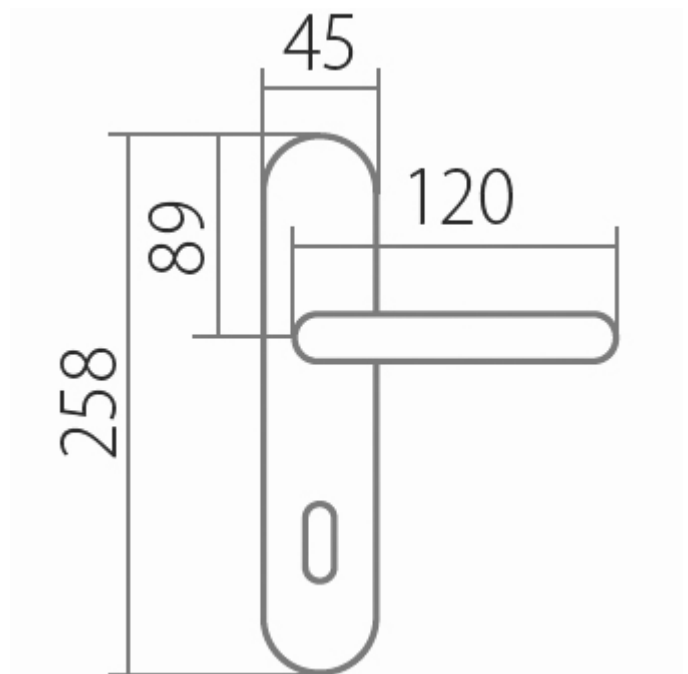

AMADEUS BA 1360 klika+koule, pravý ABR 72 VL

» DVEŘNÍ KOVÁNÍ » INTERIÉROVÉ » Štítové

Dodavatelské číslo	HS106847
Značka	TWIN
Kód produktu	03800-4640

Povrch:

A - mosaz lesklá

ABR- mosaz patina (bronz)

Provedení:

BB - na obyčejný klíč

PZ - na cylindrickou vložku (např. FAB)

WC - s WC kličkou

KPZL - klika - koule, klika směřuje vlevo

KPZR - klika - koule, klika směřuje vpravo

**Harmonie tvaru ve spojitosti s rokokovými prvky
Vás přenesou zpět do dob dávno minulých.**

[prohlášení o shodě](#)

[\(vysvětlení klasifikační tabulky\)](#)

Rozměry:

Dostupnost sklad SEZAM :

u dodavatele

AMADEUS BA 1360 klika+koule, pravý ABR 72 VL

» DVEŘNÍ KOVÁNÍ » INTERIÉROVÉ » Štítové

Parametry

Značka	TWIN
Barva	Bronz, F4 bronz elox
Rozteč	72
