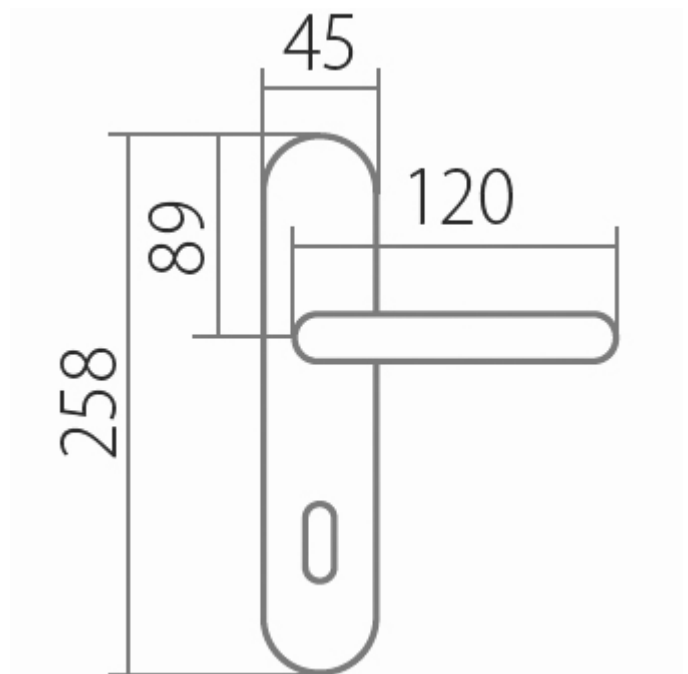

AMADEUS BA 1360 klika+koule, pravý ABR 90 VL

» DVEŘNÍ KOVÁNÍ » INTERIÉROVÉ » Štítové

Dodavatelské číslo	HS106113
Značka	TWIN
Kód produktu	03800-4645

Povrch:

A - mosaz lesklá

ABR- mosaz patina (bronz)

Provedení:

BB - na obyčejný klíč

PZ - na cylindrickou vložku (např. FAB)

WC - s WC kličkou

KPZL - klika - koule, klika směřuje vlevo

KPZR - klika - koule, klika směřuje vpravo

**Harmonie tvaru ve spojitosti s rokokovými prvky
Vás přenesou zpět do dob dávno minulých.**

[prohlášení o shodě](#)

[\(vysvětlení klasifikační tabulky\)](#)

Rozměry:

Dostupnost sklad SEZAM :

u dodavatele

AMADEUS BA 1360 klika+koule, pravý ABR 90 VL

» DVEŘNÍ KOVÁNÍ » INTERIÉROVÉ » Štítové

Parametry

Značka	TWIN
Barva	Bronz, F4 bronz elox
Rozteč	90
