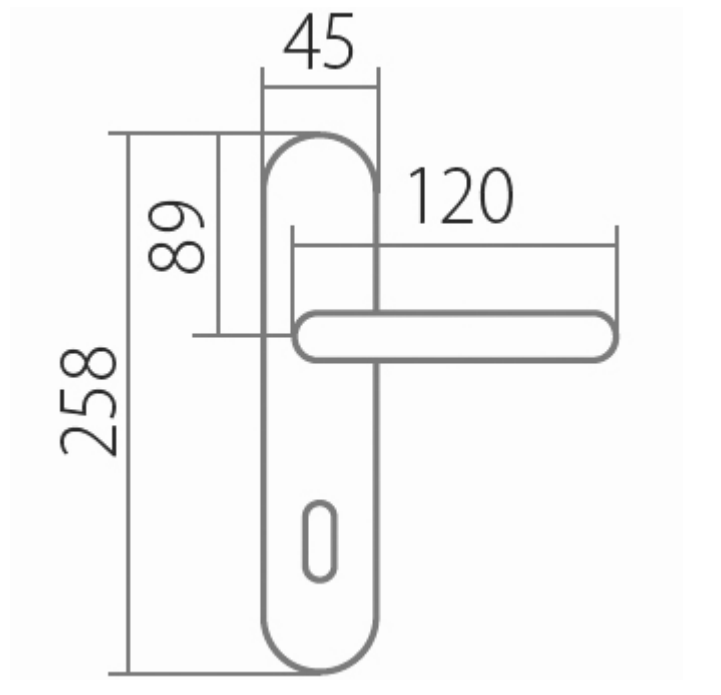

AMADEUS BA 1360 klika+koule, pravý ABR 90 VL

» DVEŘNÍ KOVÁNÍ » INTERIÉROVÉ » Štítové

Dodavatelské číslo	HS106113
Značka	TWIN
Kód produktu	03800-4645
Balení	0 ks

Povrch:

A - mosaz lesklá

ABR- mosaz patina (bronz)

Provedení:

BB - na obyčejný klíč

PZ - na cylindrickou vložku (např. FAB)

WC - s WC kličkou

KPZL - klika - koule, klika směřuje vlevo

KPZR - klika - koule, klika směřuje vpravo

**Harmonie tvaru ve spojitosti s rokokovými prvky
Vás přenesou zpět do dob dávno minulých.**

[prohlášení o shodě](#)

[\(vysvětlení klasifikační tabulky\)](#)

Rozměry:

Dostupnost na hlavním skladě:

skladem u dodavatele

AMADEUS BA 1360 klika+koule, pravý ABR 90 VL

» DVEŘNÍ KOVÁNÍ » INTERIÉROVÉ » Štítové

Parametry

Značka	TWIN
Barva	Bronz, F4 bronz elox
Rozteč	90
