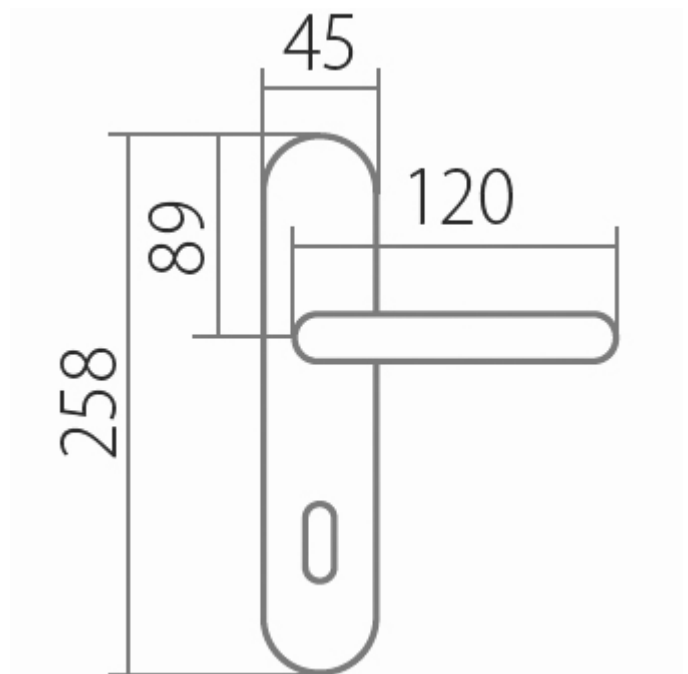

AMADEUS BA 1360 klika+koule, pravý ABR 90 VL

» DVEŘNÍ KOVÁNÍ » INTERIÉROVÉ » Štítové

| | |
|--------------------|------------|
| Dodavatelské číslo | HS106113 |
| Značka | TWIN |
| Kód produktu | 03800-4645 |

Povrch:

A - mosaz lesklá

ABR- mosaz patina (bronz)

Provedení:

BB - na obyčejný klíč

PZ - na cylindrickou vložku (např. FAB)

WC - s WC kličkou

KPZL - klika - koule, klika směřuje vlevo

KPZR - klika - koule, klika směřuje vpravo

**Harmonie tvaru ve spojitosti s rokokovými prvky
Vás přenesou zpět do dob dávno minulých.**

[prohlášení o shodě](#)

[\(vysvětlení klasifikační tabulky\)](#)

Rozměry:

Dostupnost sklad SEZAM :

u dodavatele

AMADEUS BA 1360 klika+koule, pravý ABR 90 VL

» DVEŘNÍ KOVÁNÍ » INTERIÉROVÉ » Štítové

Parametry

| | |
|--------|----------------------|
| Značka | TWIN |
| Barva | Bronz, F4 bronz elox |
| Rozteč | 90 |
