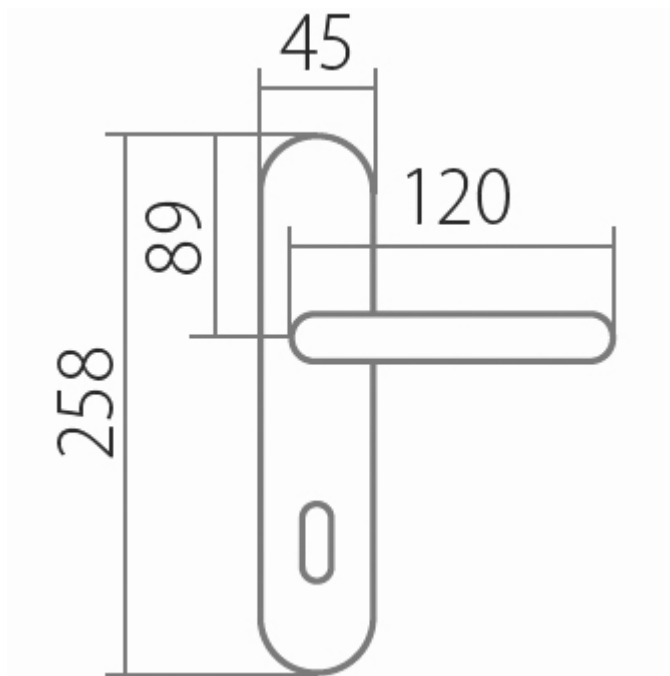

AMADEUS BA 1360 PZ/A 72mm

» DVEŘNÍ KOVÁNÍ » INTERIÉROVÉ » Štítové

Dodavatelské číslo	HS101210
Značka	TWIN
Kód produktu	03800-4650

Povrch:

A - mosaz lesklá

ABR- mosaz patina (bronz)

Provedení:

BB - na obyčejný klíč

PZ - na cylindrickou vložku (např. FAB)

WC - s WC kličkou

KPZL - klika - koule, klika směřuje vlevo

KPZR - klika - koule, klika směřuje vpravo

**Harmonie tvaru ve spojitosti s rokokovými prvky
Vás přenesou zpět do dob dávno minulých.**

[prohlášení o shodě](#)

[\(vysvětlení klasifikační tabulky\)](#)

Rozměry:

Dostupnost sklad SEZAM :

u dodavatele

AMADEUS BA 1360 PZ/A 72mm

» DVEŘNÍ KOVÁNÍ » INTERIÉROVÉ » Štítové

Parametry

Značka	TWIN
Barva	Mosaz lesk
Rozteč	72
