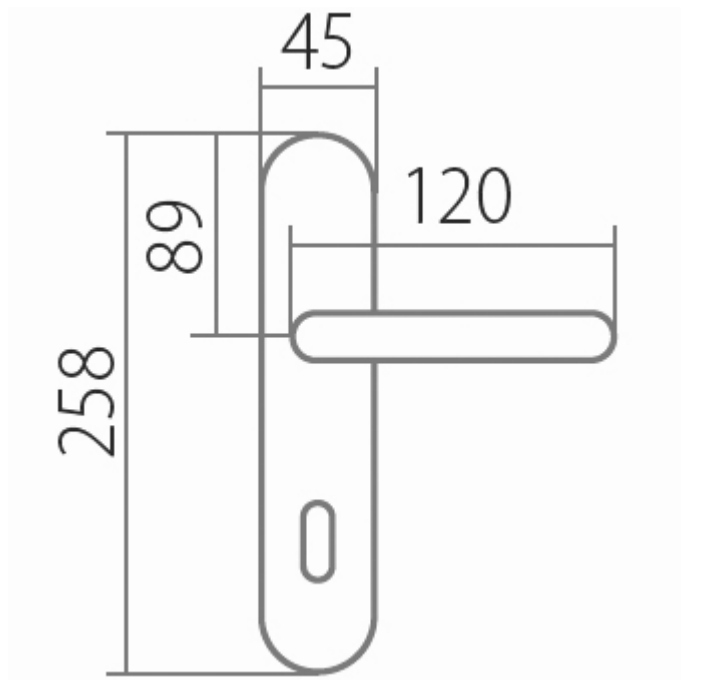

AMADEUS BA 1360 PZ/A 72mm

» DVEŘNÍ KOVÁNÍ » INTERIÉROVÉ » Štítové

Dodavatelské číslo	HS101210
Značka	TWIN
Kód produktu	03800-4650
Balení	0 ks

Povrch:

A - mosaz lesklá

ABR- mosaz patina (bronz)

Provedení:

BB - na obyčejný klíč

PZ - na cylindrickou vložku (např. FAB)

WC - s WC kličkou

KPZL - klika - koule, klika směřuje vlevo

KPZR - klika - koule, klika směřuje vpravo

**Harmonie tvaru ve spojitosti s rokokovými prvky
Vás přenesou zpět do dob dávno minulých.**

[prohlášení o shodě](#)

[\(vysvětlení klasifikační tabulky\)](#)

Rozměry:

Dostupnost na hlavním skladě:

skladem u dodavatele

AMADEUS BA 1360 PZ/A 72mm

» DVEŘNÍ KOVÁNÍ » INTERIÉROVÉ » Štítové

Parametry

Značka	TWIN
Barva	Mosaz lesk
Rozteč	72
