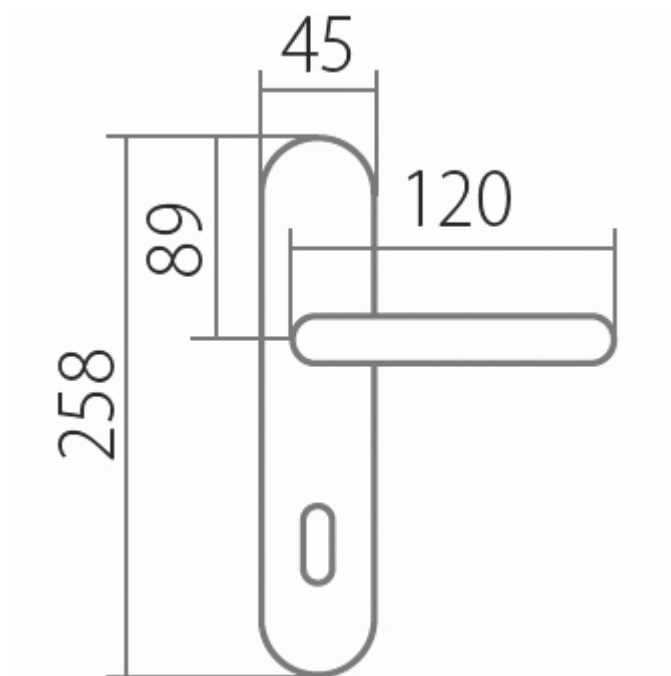

AMADEUS BA 1360 PZ/A 90mm

» DVEŘNÍ KOVÁNÍ » INTERIÉROVÉ » Štítové

Dodavatelské číslo	HS101213
Značka	TWIN
Kód produktu	03800-4655

Povrch:

A - mosaz lesklá

ABR- mosaz patina (bronz)

Provedení:

BB - na obyčejný klíč

PZ - na cylindrickou vložku (např. FAB)

WC - s WC kličkou

KPZL - klika - koule, klika směřuje vlevo

KPZR - klika - koule, klika směřuje vpravo

**Harmonie tvaru ve spojitosti s rokokovými prvky
Vás přenesou zpět do dob dávno minulých.**

[prohlášení o shodě](#)

[\(vysvětlení klasifikační tabulky\)](#)

Rozměry:

Dostupnost sklad SEZAM :

u dodavatele

AMADEUS BA 1360 PZ/A 90mm

» DVEŘNÍ KOVÁNÍ » INTERIÉROVÉ » Štítové

Parametry

Značka	TWIN
Barva	Mosaz lesk
Rozteč	90
