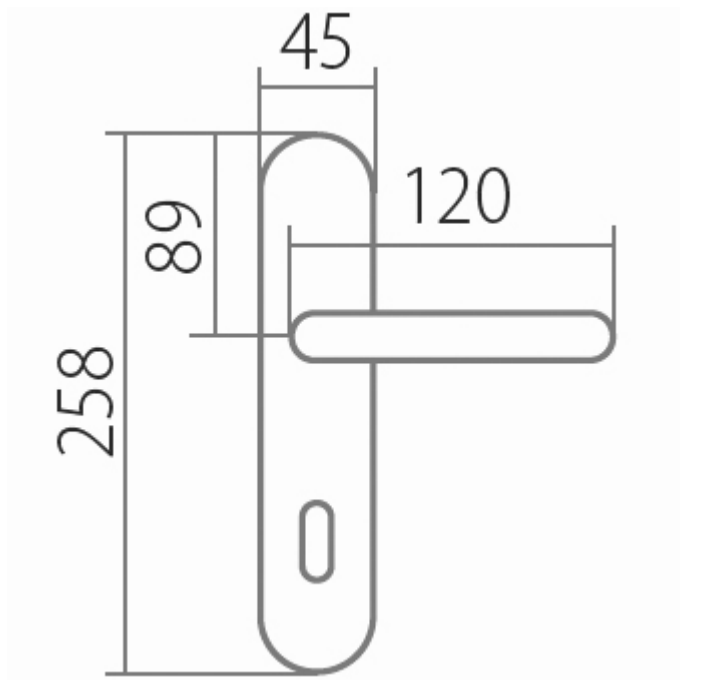

Dodavatelské číslo	HS101213
Značka	TWIN
Kód produktu	03800-4655
Balení	0 ks

Povrch:

A - mosaz lesklá

ABR- mosaz patina (bronz)

Provedení:

BB - na obyčejný klíč

PZ - na cylindrickou vložku (např. FAB)

WC - s WC kličkou

KPZL - klika - koule, klika směřuje vlevo

KPZR - klika - koule, klika směřuje vpravo

**Harmonie tvaru ve spojitosti s rokokovými prvky
Vás přenesou zpět do dob dávno minulých.**

[prohlášení o shodě](#)

[(vysvětlení klasifikační tabulky)](#)

Rozměry: