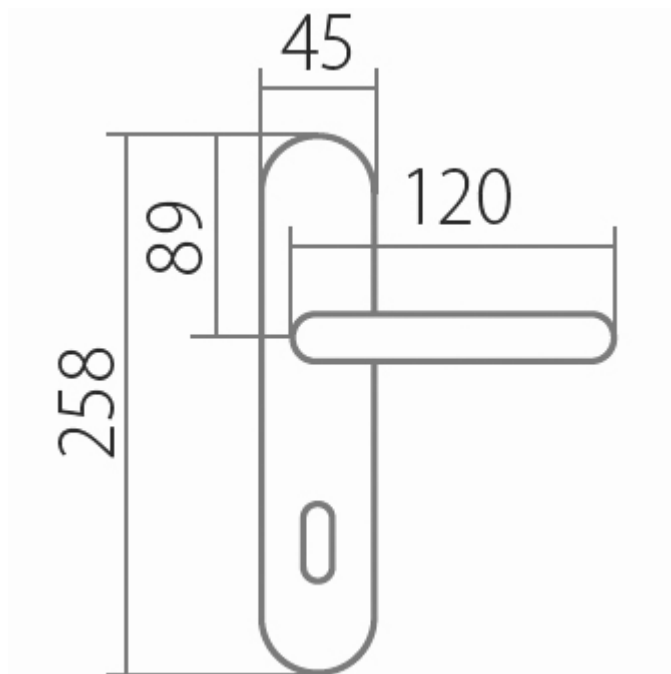

AMADEUS BA 1360 PZ/A 90mm

» DVEŘNÍ KOVÁNÍ » INTERIÉROVÉ » Štítové

Dodavatelské číslo	HS101213
Značka	TWIN
Kód produktu	03800-4655

Povrch:

A - mosaz lesklá

ABR- mosaz patina (bronz)

Provedení:

BB - na obyčejný klíč

PZ - na cylindrickou vložku (např. FAB)

WC - s WC kličkou

KPZL - klika - koule, klika směřuje vlevo

KPZR - klika - koule, klika směřuje vpravo

**Harmonie tvaru ve spojitosti s rokokovými prvky
Vás přenesou zpět do dob dávno minulých.**

[prohlášení o shodě](#)

[\(vysvětlení klasifikační tabulky\)](#)

Rozměry:

Dostupnost sklad SEZAM :

u dodavatele

AMADEUS BA 1360 PZ/A 90mm

» DVEŘNÍ KOVÁNÍ » INTERIÉROVÉ » Štítové

Parametry

Značka	TWIN
Barva	Mosaz lesk
Rozteč	90
