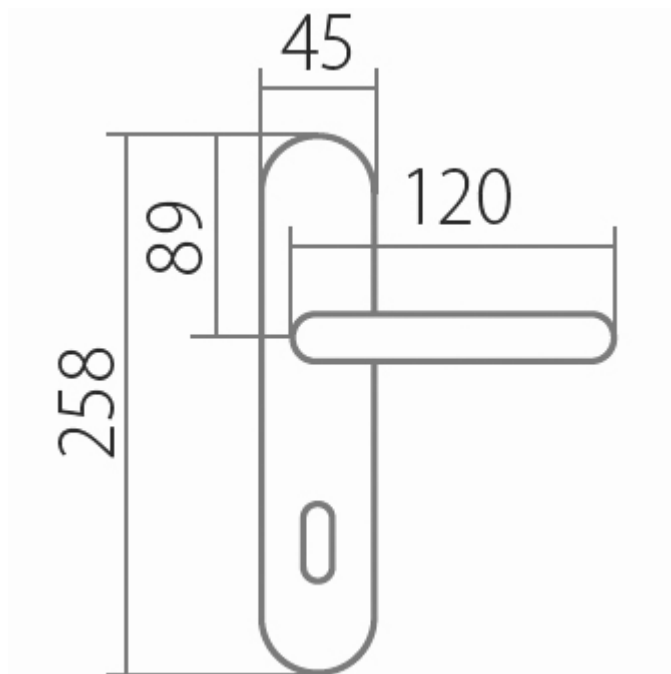

AMADEUS BA 1360 PZ/ABR 72mm

» DVEŘNÍ KOVÁNÍ » INTERIÉROVÉ » Štítové

Dodavatelské číslo	HS104952
Značka	TWIN
Kód produktu	03800-4660

Povrch:

A - mosaz lesklá

ABR- mosaz patina (bronz)

Provedení:

BB - na obyčejný klíč

PZ - na cylindrickou vložku (např. FAB)

WC - s WC kličkou

KPZL - klika - koule, klika směřuje vlevo

KPZR - klika - koule, klika směřuje vpravo

**Harmonie tvaru ve spojitosti s rokokovými prvky
Vás přenesou zpět do dob dávno minulých.**

[prohlášení o shodě](#)

[\(vysvětlení klasifikační tabulky\)](#)

Rozměry:

Dostupnost sklad SEZAM :

u dodavatele

AMADEUS BA 1360 PZ/ABR 72mm

» DVEŘNÍ KOVÁNÍ » INTERIÉROVÉ » Štítové

Parametry

Značka	TWIN
Barva	Bronz, F4 bronz elox
Rozteč	72
