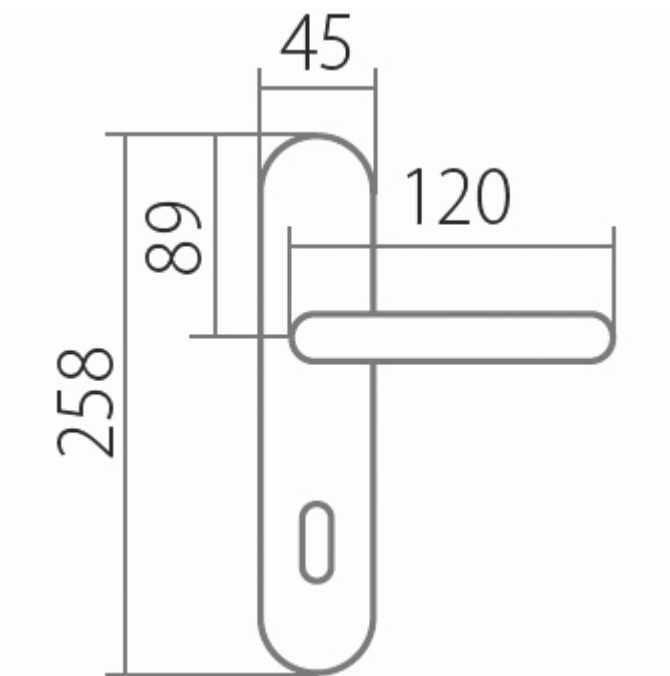

AMADEUS BA 1360 PZ/ABR 72mm

» DVEŘNÍ KOVÁNÍ » INTERIÉROVÉ » Štítové

Dodavatelské číslo	HS104952
Značka	TWIN
Kód produktu	03800-4660

Povrch:

A - mosaz lesklá

ABR- mosaz patina (bronz)

Provedení:

BB - na obyčejný klíč

PZ - na cylindrickou vložku (např. FAB)

WC - s WC kličkou

KPZL - klika - koule, klika směřuje vlevo

KPZR - klika - koule, klika směřuje vpravo

**Harmonie tvaru ve spojitosti s rokokovými prvky
Vás přenesou zpět do dob dávno minulých.**

[prohlášení o shodě](#)

[\(vysvětlení klasifikační tabulky\)](#)

Rozměry:

Dostupnost sklad SEZAM :

u dodavatele

AMADEUS BA 1360 PZ/ABR 72mm

» DVEŘNÍ KOVÁNÍ » INTERIÉROVÉ » Štítové

Parametry

Značka	TWIN
Barva	Bronz, F4 bronz elox
Rozteč	72
