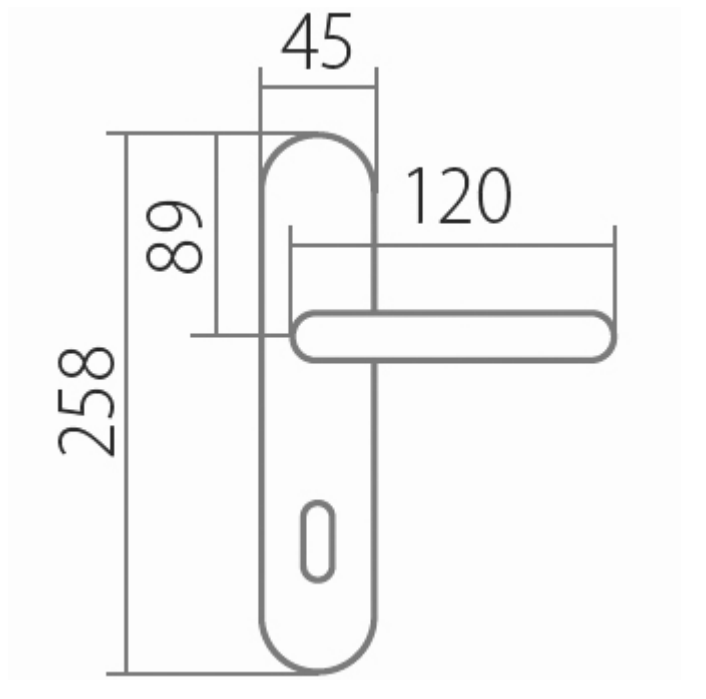

AMADEUS BA 1360 PZ/ABR 72mm

» DVEŘNÍ KOVÁNÍ » INTERIÉROVÉ » Štítové

Dodavatelské číslo	HS104952
Značka	TWIN
Kód produktu	03800-4660
Balení	0 ks

Povrch:

A - mosaz lesklá

ABR- mosaz patina (bronz)

Provedení:

BB - na obyčejný klíč

PZ - na cylindrickou vložku (např. FAB)

WC - s WC kličkou

KPZL - klika - koule, klika směřuje vlevo

KPZR - klika - koule, klika směřuje vpravo

**Harmonie tvaru ve spojitosti s rokokovými prvky
Vás přenesou zpět do dob dávno minulých.**

[prohlášení o shodě](#)

[\(vysvětlení klasifikační tabulky\)](#)

Rozměry:

Dostupnost na hlavním skladě:

skladem u dodavatele

AMADEUS BA 1360 PZ/ABR 72mm

» DVEŘNÍ KOVÁNÍ » INTERIÉROVÉ » Štítové

Parametry

Značka	TWIN
Barva	Bronz, F4 bronz elox
Rozteč	72
