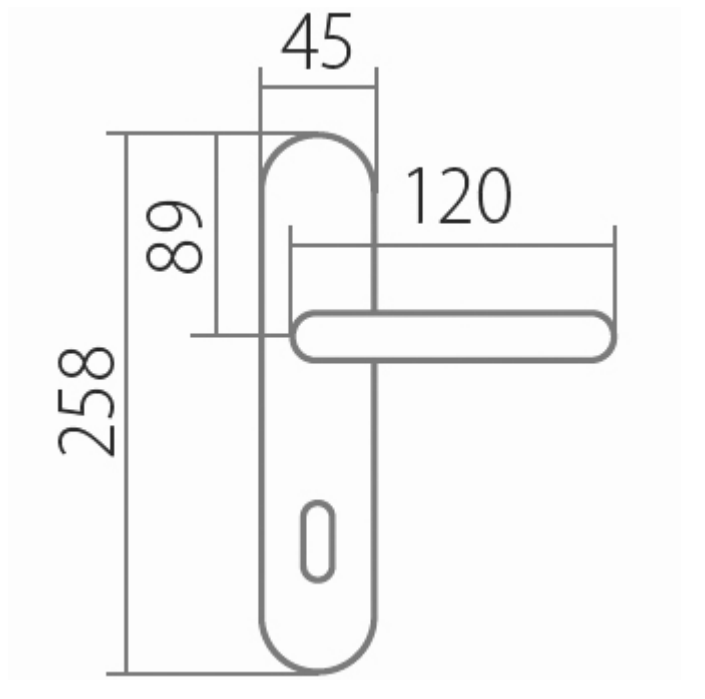

Dodavatelské číslo	HS104969
Značka	TWIN
Kód produktu	03800-4665
Balení	0 ks

Povrch:

A - mosaz lesklá

ABR- mosaz patina (bronz)

Provedení:

BB - na obyčejný klíč

PZ - na cylindrickou vložku (např. FAB)

WC - s WC kličkou

KPZL - klika - koule, klika směřuje vlevo

KPZR - klika - koule, klika směřuje vpravo

**Harmonie tvaru ve spojitosti s rokokovými prvky
Vás přenesou zpět do dob dávno minulých.**

[prohlášení o shodě](#)

[(vysvětlení klasifikační tabulky)](#)

Rozměry: