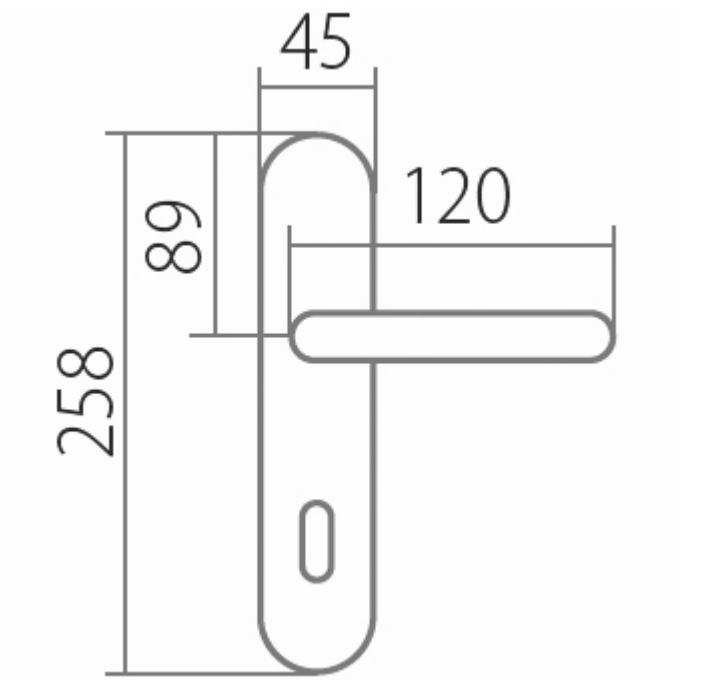

AMADEUS BA 1360 WC/A 72mm

» DVEŘNÍ KOVÁNÍ » INTERIÉROVÉ » Štítové

Dodavatelské číslo	HS100111
Značka	TWIN
Kód produktu	03800-4670
Balení	0 ks

Povrch:

A - mosaz lesklá

ABR- mosaz patina (bronz)

Provedení:

BB - na obyčejný klíč

PZ - na cylindrickou vložku (např. FAB)

WC - s WC kličkou

KPZL - klika - koule, klika směřuje vlevo

KPZR - klika - koule, klika směřuje vpravo

**Harmonie tvaru ve spojitosti s rokokovými prvky
Vás přenesou zpět do dob dávno minulých.**

[prohlášení o shodě](#)

[\(vysvětlení klasifikační tabulky\)](#)

Rozměry:

Dostupnost na hlavním skladě:

skladem u dodavatele

Dostupné množství u dodavatele:

skladem

AMADEUS BA 1360 WC/A 72mm

» DVEŘNÍ KOVÁNÍ » INTERIÉROVÉ » Štítové

Parametry

Značka	TWIN
Barva	Mosaz lesk
Rozteč	72
