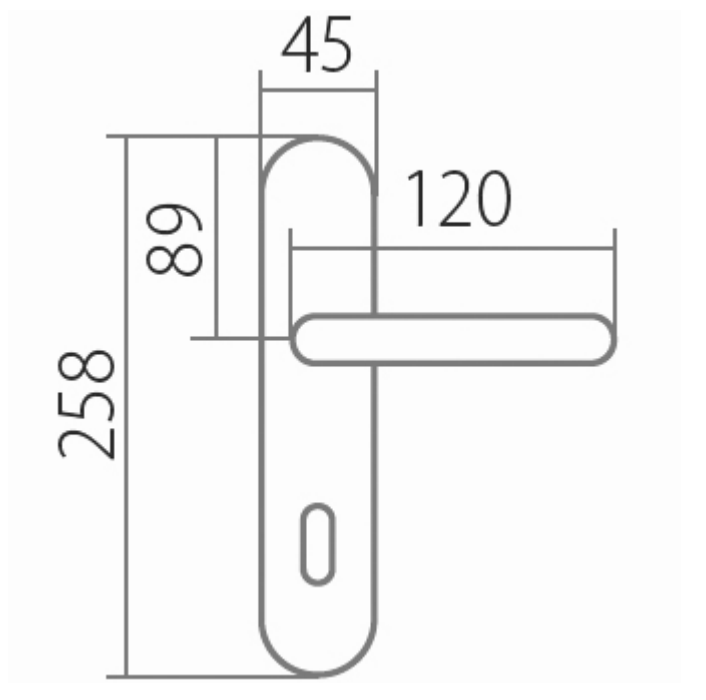

AMADEUS BA 1360 WC/A 90mm

» DVEŘNÍ KOVÁNÍ » INTERIÉROVÉ » Štítové

| | |
|--------------------|------------|
| Dodavatelské číslo | HS101214 |
| Značka | TWIN |
| Kód produktu | 03800-4675 |
| Balení | 0 ks |

Povrch:

A - mosaz lesklá

ABR- mosaz patina (bronz)

Provedení:

BB - na obyčejný klíč

PZ - na cylindrickou vložku (např. FAB)

WC - s WC kličkou

KPZL - klika - koule, klika směřuje vlevo

KPZR - klika - koule, klika směřuje vpravo

**Harmonie tvaru ve spojitosti s rokokovými prvky
Vás přenesou zpět do dob dávno minulých.**

[prohlášení o shodě](#)

[\(vysvětlení klasifikační tabulky\)](#)

Rozměry:

Dostupnost na hlavním skladě:

skladem u dodavatele

AMADEUS BA 1360 WC/A 90mm

» DVEŘNÍ KOVÁNÍ » INTERIÉROVÉ » Štítové

Parametry

| | |
|--------|------------|
| Značka | TWIN |
| Barva | Mosaz lesk |
| Rozteč | 90 |
