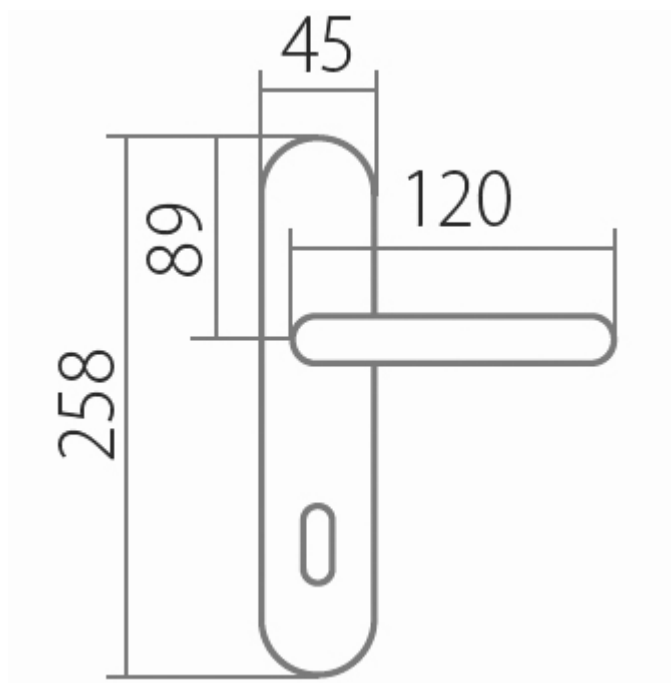

AMADEUS BA 1360 WC/A 90mm

» DVEŘNÍ KOVÁNÍ » INTERIÉROVÉ » Štítové

Dodavatelské číslo	HS101214
Značka	TWIN
Kód produktu	03800-4675

Povrch:

A - mosaz lesklá

ABR- mosaz patina (bronz)

Provedení:

BB - na obyčejný klíč

PZ - na cylindrickou vložku (např. FAB)

WC - s WC kličkou

KPZL - klika - koule, klika směřuje vlevo

KPZR - klika - koule, klika směřuje vpravo

**Harmonie tvaru ve spojitosti s rokokovými prvky
Vás přenesou zpět do dob dávno minulých.**

[prohlášení o shodě](#)

[\(vysvětlení klasifikační tabulky\)](#)

Rozměry:

Dostupnost sklad SEZAM :

u dodavatele

Dostupné sklad dodavatele:

5,00 sd

AMADEUS BA 1360 WC/A 90mm

» DVEŘNÍ KOVÁNÍ » INTERIÉROVÉ » Štítové

Parametry

Značka	TWIN
Barva	Mosaz lesk
Rozteč	90
