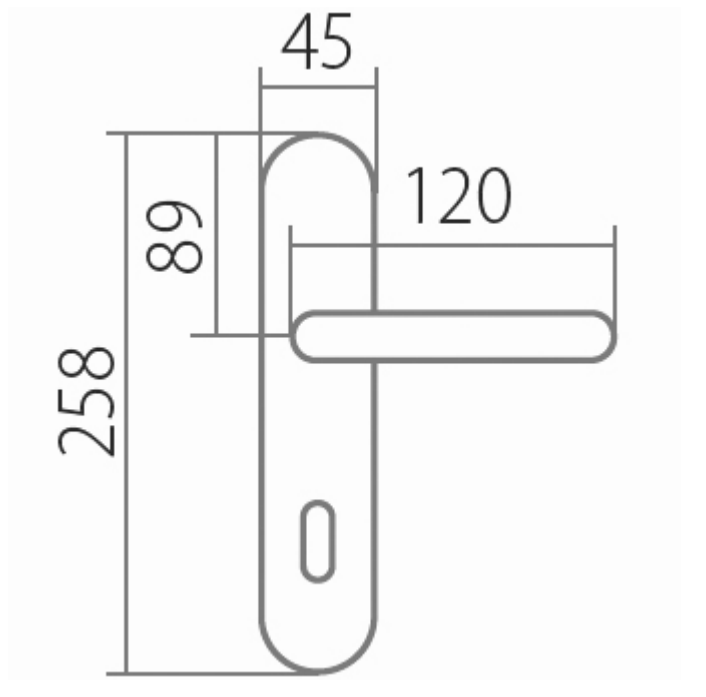

AMADEUS BA 1360 WC/A 90mm

» DVEŘNÍ KOVÁNÍ » INTERIÉROVÉ » Štítové

Dodavatelské číslo	HS101214
Značka	TWIN
Kód produktu	03800-4675
Balení	0 ks

Povrch:

A - mosaz lesklá

ABR- mosaz patina (bronz)

Provedení:

BB - na obyčejný klíč

PZ - na cylindrickou vložku (např. FAB)

WC - s WC kličkou

KPZL - klika - koule, klika směřuje vlevo

KPZR - klika - koule, klika směřuje vpravo

**Harmonie tvaru ve spojitosti s rokokovými prvky
Vás přenesou zpět do dob dávno minulých.**

[prohlášení o shodě](#)

[\(vysvětlení klasifikační tabulky\)](#)

Rozměry:

Dostupnost na hlavním skladě:

skladem u dodavatele

AMADEUS BA 1360 WC/A 90mm

» DVEŘNÍ KOVÁNÍ » INTERIÉROVÉ » Štítové

Parametry

Značka	TWIN
Barva	Mosaz lesk
Rozteč	90
