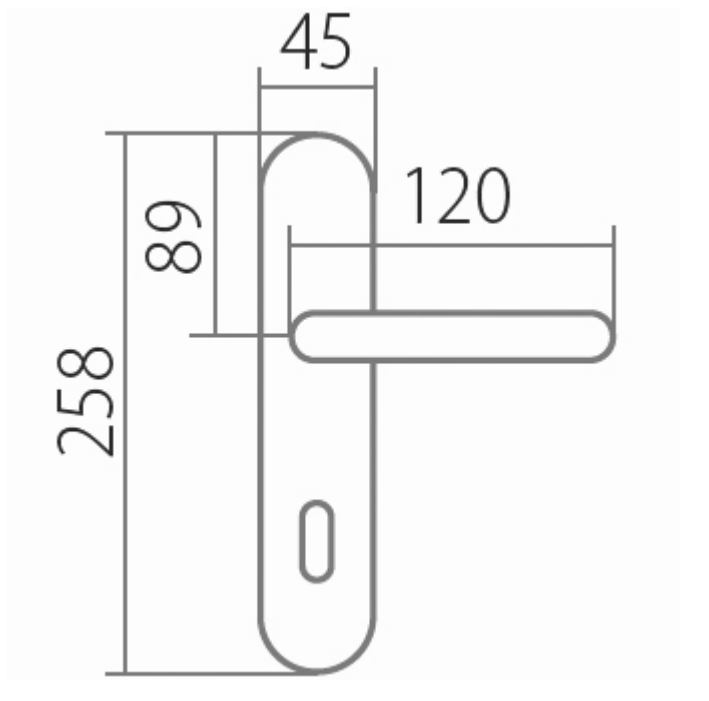

AMADEUS BA 1360 WC/ABR 72mm

» DVEŘNÍ KOVÁNÍ » INTERIÉROVÉ » Štítové

Dodavatelské číslo	HS104791
Značka	TWIN
Kód produktu	03800-4680
Balení	0 ks

Povrch:

A - mosaz lesklá

ABR- mosaz patina (bronz)

Provedení:

BB - na obyčejný klíč

PZ - na cylindrickou vložku (např. FAB)

WC - s WC kličkou

KPZL - klika - koule, klika směřuje vlevo

KPZR - klika - koule, klika směřuje vpravo

**Harmonie tvaru ve spojitosti s rokokovými prvky
Vás přenesou zpět do dob dávno minulých.**

[prohlášení o shodě](#)

[\(vysvětlení klasifikační tabulky\)](#)

Rozměry:

Dostupnost na hlavním skladě:

skladem u dodavatele

Dostupné množství u dodavatele:

skladem

AMADEUS BA 1360 WC/ABR 72mm

» DVEŘNÍ KOVÁNÍ » INTERIÉROVÉ » Štítové

Parametry

Značka	TWIN
Barva	Bronz, F4 bronz elox
Rozteč	72
