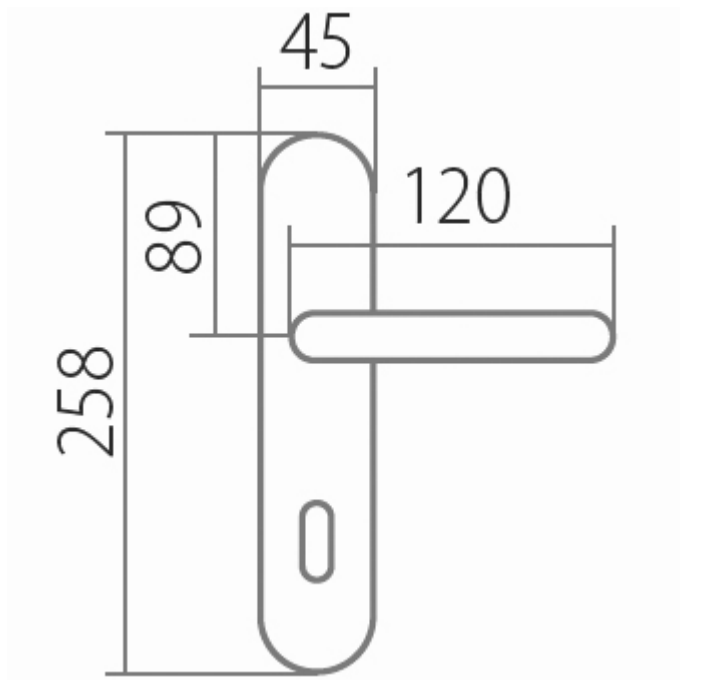

AMADEUS BA 1360 WC/ABR 72mm

» DVEŘNÍ KOVÁNÍ » INTERIÉROVÉ » Štítové

Dodavatelské číslo	HS104791
Značka	TWIN
Kód produktu	03800-4680
Balení	0 ks

Povrch:

A - mosaz lesklá

ABR- mosaz patina (bronz)

Provedení:

BB - na obyčejný klíč

PZ - na cylindrickou vložku (např. FAB)

WC - s WC kličkou

KPZL - klika - koule, klika směřuje vlevo

KPZR - klika - koule, klika směřuje vpravo

**Harmonie tvaru ve spojitosti s rokokovými prvky
Vás přenesou zpět do dob dávno minulých.**

[prohlášení o shodě](#)

[\(vysvětlení klasifikační tabulky\)](#)

Rozměry:

Dostupnost na hlavním skladě:

skladem u dodavatele

Dostupné množství u dodavatele:

skladem

AMADEUS BA 1360 WC/ABR 72mm

» DVEŘNÍ KOVÁNÍ » INTERIÉROVÉ » Štítové

Parametry

Značka	TWIN
Barva	Bronz, F4 bronz elox
Rozteč	72
