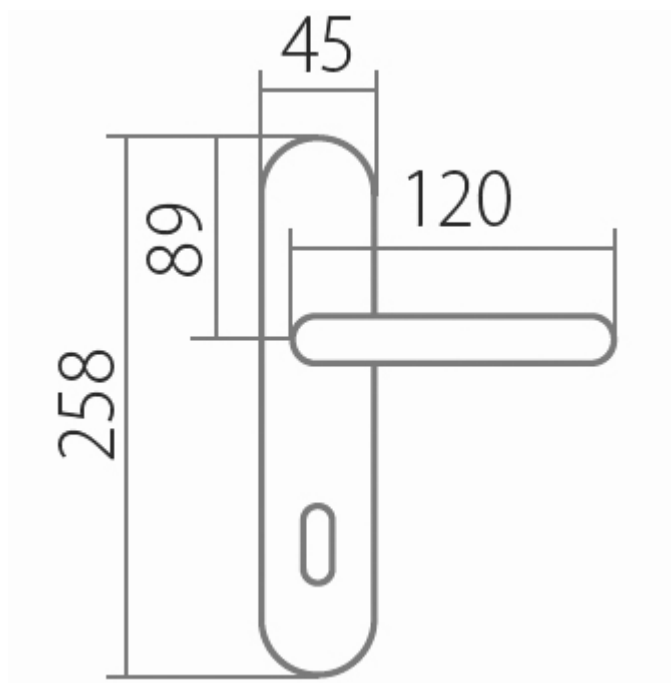

AMADEUS BA 1360 WC/ABR 72mm

» DVEŘNÍ KOVÁNÍ » INTERIÉROVÉ » Štítové

Dodavatelské číslo	HS104791
Značka	TWIN
Kód produktu	03800-4680

Povrch:

A - mosaz lesklá

ABR- mosaz patina (bronz)

Provedení:

BB - na obyčejný klíč

PZ - na cylindrickou vložku (např. FAB)

WC - s WC kličkou

KPZL - klika - koule, klika směřuje vlevo

KPZR - klika - koule, klika směřuje vpravo

**Harmonie tvaru ve spojitosti s rokokovými prvky
Vás přenesou zpět do dob dávno minulých.**

[prohlášení o shodě](#)

[\(vysvětlení klasifikační tabulky\)](#)

Rozměry:

Dostupnost sklad SEZAM :

u dodavatele

Dostupné sklad dodavatele:

5,00 sd

AMADEUS BA 1360 WC/ABR 72mm

» DVEŘNÍ KOVÁNÍ » INTERIÉROVÉ » Štítové

Parametry

Značka	TWIN
Barva	Bronz, F4 bronz elox
Rozteč	72
