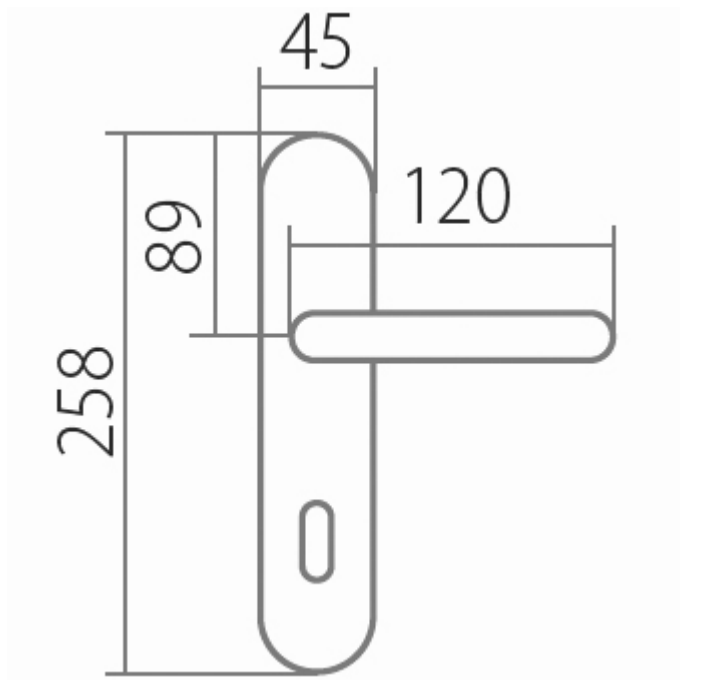

AMADEUS BA 1360 WC/ABR 90mm

» DVEŘNÍ KOVÁNÍ » INTERIÉROVÉ » Štítové

Dodavatelské číslo	HS105112
Značka	TWIN
Kód produktu	03800-4685
Balení	0 ks

Povrch:

A - mosaz lesklá

ABR- mosaz patina (bronz)

Provedení:

BB - na obyčejný klíč

PZ - na cylindrickou vložku (např. FAB)

WC - s WC kličkou

KPZL - klika - koule, klika směřuje vlevo

KPZR - klika - koule, klika směřuje vpravo

**Harmonie tvaru ve spojitosti s rokokovými prvky
Vás přenesou zpět do dob dávno minulých.**

[prohlášení o shodě](#)

[\(vysvětlení klasifikační tabulky\)](#)

Rozměry:

Dostupnost na hlavním skladě:

skladem u dodavatele

Dostupné množství u dodavatele:

skladem

AMADEUS BA 1360 WC/ABR 90mm

» DVEŘNÍ KOVÁNÍ » INTERIÉROVÉ » Štítové

Parametry

Značka	TWIN
Barva	Bronz, F4 bronz elox
Rozteč	90