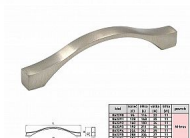

Amélie 192mm ni-broušený

» PRO TRUHLÁŘE » ÚCHYTKY, RUKOJETĚ, MUŠLE » ÚCHYTKY

| | |
|--------------------|---------------|
| Dodavatelské číslo | 062293 |
| EAN | 8590531622939 |
| Kód produktu | 04100-3640 |
| Balení | 1 Ks |

Celokovová jednodílná úchytka ze slitiny zinku, galvanicky pokovená, balená včetně šroubků M4 pro uchycení

Dostupnost sklad SEZAM : u dodavatele
Dostupné sklad dodavatele: sklad dodavatele

Parametry

| | |
|--------|-----------------------|
| Barva | Satén nikel, stříbrná |
| Rozteč | 192 |