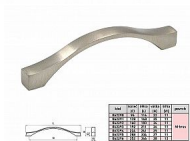

Amélie 192mm ni-broušený

» PRO TRUHLÁŘE » ÚCHYTKY, RUKOJETĚ, MUŠLE

Dodavatelské číslo	062293
EAN	8590531622939
Kód produktu	04100-3640
Balení	1 ks

Dostupnost na hlavním skladě: skladem u dodavatele

Parametry

Barva	Satén nikel, stříbrná
Rozteč	192