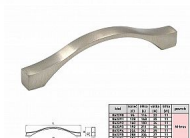

Amélie 224mm ni-broušený

» PRO TRUHLÁŘE » ÚCHYTKY, RUKOJETĚ, MUŠLE » ÚCHYTKY

Dodavatelské číslo	062294
EAN	8590531622946
Kód produktu	04100-3650
Balení	1 Ks

Celokovová jednodílná úchytka ze slitiny zinku, galvanicky pokovená, balená včetně šroubků M4 pro uchycení

Dostupnost sklad SEZAM : u dodavatele
Dostupné sklad dodavatele: sklad dodavatele

Parametry

Barva	Satén nikel, stříbrná
Rozteč	224