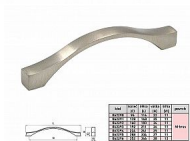

Amélie 352mm ni-broušený

» PRO TRUHLÁŘE » ÚCHYTKY, RUKOJETĚ, MUŠLE

Dodavatelské číslo	062296
EAN	8590531622960
Kód produktu	04100-3670
Balení	1 ks

Dostupnost na hlavním skladě: skladem u dodavatele

Parametry

Barva	Satén nikel, stříbrná
Rozteč	352