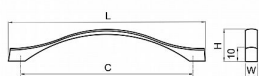

# Amélie 96mm ni-broušený

» PRO TRUHLÁŘE » ÚCHYTKY, RUKOJETĚ, MUŠLE » ÚCHYTKY

kód	rozteč (C)	délka (L)	výška (H)	šířka (W)	povrch
062290	96	114	22	11	Ni-brus
062291	128	148	25	11	
062292	160	183	24	11	
062293	192	211	26	11	
062294	224	241	25	11	
062295	288	304	27	11	
062296	352	366	28	12	

Dodavatelské číslo	062290
EAN	8590531622908
Kód produktu	04100-3610
Balení	1 Ks

Celokovová jednodílná úchytka ze slitiny zinku, galvanicky pokovená, balená včetně šroubků M4 pro uchycení

Dostupnost sklad SEZAM : u dodavatele  
Dostupné sklad dodavatele: sklad dodavatele

## Parametry

Barva	Satén nikel, stříbrná
Rozteč	96