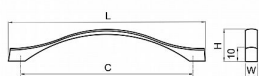

Amélie 96mm ni-broušený

» PRO TRUHLÁŘE » ÚCHYTKY, RUKOJETĚ, MUŠLE » ÚCHYTKY

kód	rozteč (C)	délka (L)	výška (H)	šířka (W)	povrch
062290	96	114	22	11	Ni-brus
062291	128	148	25	11	
062292	160	183	24	11	
062293	192	211	26	11	
062294	224	241	25	11	
062295	288	304	27	11	
062296	352	366	28	12	

Dodavatelské číslo	062290
EAN	8590531622908
Kód produktu	04100-3610
Balení	1 Ks

Celokovová jednodílná úchytka ze slitiny zinku, galvanicky pokovená, balená včetně šroubků M4 pro uchycení

Dostupnost sklad SEZAM : u dodavatele
Dostupné sklad dodavatele: sklad dodavatele

Parametry

Barva	Satén nikel, stříbrná
Rozteč	96