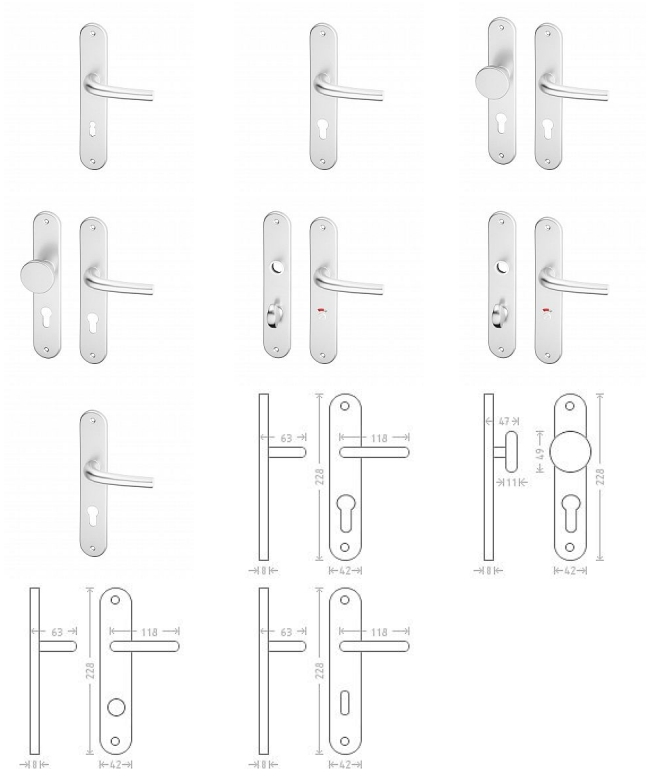

Anna OV hliníkové kování F1 stříbrný elox

» DVEŘNÍ KOVÁNÍ » INTERIÉROVÉ » Štítové

Dodavatelské číslo	AKA00205
Značka	AC-T
Kód produktu	MP03705-4125
Balení	0 ks

Dostupnost na hlavním skladě: skladem u dodavatele

Parametry

Značka	AC-T
Barva	Satén chrom, F1 hliník