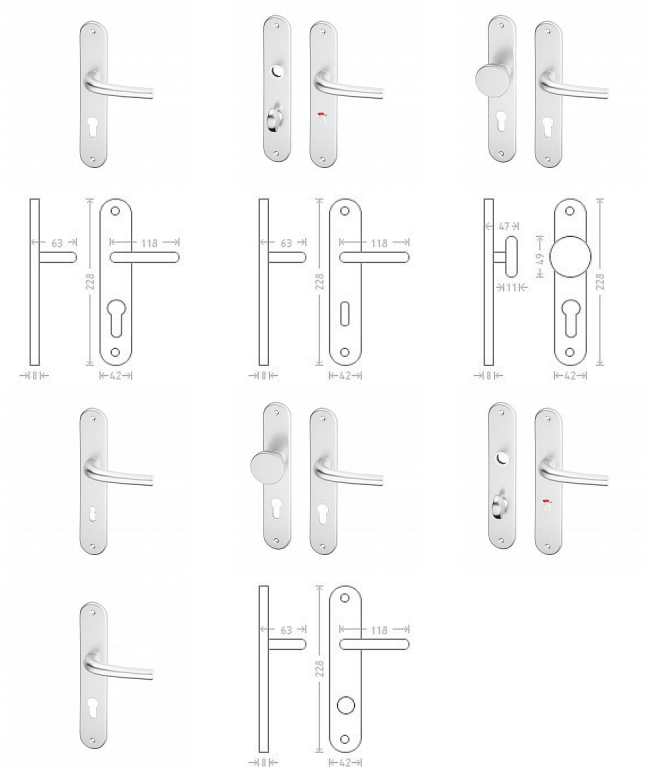

Anna OV hliníkové kování F1 stříbrný elox

» DVEŘNÍ KOVÁNÍ » INTERIÉROVÉ » Štítové

Dodavatelské číslo

AKA00205

Značka

AC-T

Kód produktu

MP03705-4125

Hliníkové kování vhodné pro středně zátěžové prostory, například kanceláře, technické místnosti, prostory s menším pohybem veřejnosti, byty, rodinné domy.

Dostupnost sklad SEZAM :

u dodavatele

Dostupné sklad dodavatele:

momentálně nedostupné

Parametry

Značka

AC-T

Barva

Satén chrom, F1 hliník