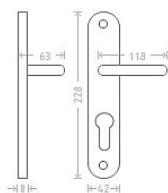

Anna OV - vložka 72 F1

» DVEŘNÍ KOVÁNÍ » INTERIÉROVÉ » Štítové

Dodavatelské číslo	AKA00206
EAN	8591912028609
Značka	AC-T
Kód produktu	03705-4155

Hliníkové kování vhodné pro středně zátěžové prostory, například kanceláře, technické místnosti, prostory s menším pohybem veřejnosti, byty, rodinné domy.

Dostupnost sklad SEZAM : u dodavatele
Dostupné sklad dodavatele: sklad dodavatele

Parametry

Značka	AC-T
Barva	Satén chrom, F1 hliník
Rozteč	72