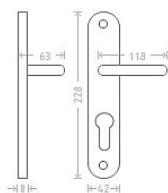

# Anna OV - vložka 72 F1

» DVEŘNÍ KOVÁNÍ » INTERIÉROVÉ » Štítové

Dodavatelské číslo	AKA00206
EAN	8591912028609
Značka	AC-T
Kód produktu	03705-4155

Hliníkové kování vhodné pro středně zátěžové prostory, například kanceláře, technické místnosti, prostory s menším pohybem veřejnosti, byty, rodinné domy.

## Parametry

Značka	AC-T
Barva	Satén chrom, F1 hliník
Rozteč	72