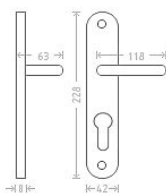

Anna OV - vložka 72 kl/ko L+P F1

» DVEŘNÍ KOVÁNÍ » INTERIÉROVÉ » Štítové

Dodavatelské číslo	AKA00207
EAN	8591912028616
Značka	AC-T
Kód produktu	03705-4170

Hliníkové kování vhodné pro středně zátěžové prostory, například kanceláře, technické místnosti, prostory s menším pohybem veřejnosti, byty, rodinné domy.

Dostupnost sklad SEZAM : u dodavatele
Dostupné sklad dodavatele: sklad dodavatele

Parametry

Značka	AC-T
Barva	Satén chrom, F1 hliník
Rozteč	72