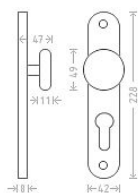

Anna OV - vložka 72 kl/ko L+P F1

» DVEŘNÍ KOVÁNÍ » INTERIÉROVÉ » Štítové

Dodavatelské číslo	AKA00207
EAN	8591912028616
Značka	AC-T
Kód produktu	03705-4170
Balení	0 ks

Dostupnost na hlavním skladě: skladem u dodavatele

Parametry

Značka	AC-T
Barva	Satén chrom, F1 hliník
Rozteč	72