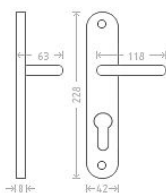

Anna OV - vložka 72 kl/ko L+P F1

» DVEŘNÍ KOVÁNÍ » INTERIÉROVÉ » Štítové

Dodavatelské číslo	AKA00207
EAN	8591912028616
Značka	AC-T
Kód produktu	03705-4170
Balení	0 ks

Dostupnost na hlavním skladě: skladem u dodavatele

Parametry

Značka	AC-T
Barva	Satén chrom, F1 hliník
Rozteč	72