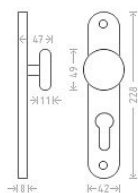

Anna OV - vložka 72 kl/ko L+P F1

» DVEŘNÍ KOVÁNÍ » INTERIÉROVÉ » Štítové

Dodavatelské číslo	AKA00207
EAN	8591912028616
Značka	AC-T
Kód produktu	03705-4170

Hliníkové kování vhodné pro středně zátěžové prostory, například kanceláře, technické místnosti, prostory s menším pohybem veřejnosti, byty, rodinné domy.

Dostupnost sklad SEZAM : u dodavatele
Dostupné sklad dodavatele: sklad dodavatele

Parametry

Značka	AC-T
Barva	Satén chrom, F1 hliník
Rozteč	72