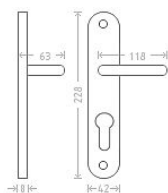

Anna OV - vložka 90 F1

» DVEŘNÍ KOVÁNÍ » INTERIÉROVÉ » Štítové

Dodavatelské číslo	AKA00210
EAN	8591912028647
Značka	AC-T
Kód produktu	03705-4185
Balení	0 ks

Dostupnost na hlavním skladě: skladem u dodavatele

Parametry

Značka	AC-T
Barva	Satén chrom, F1 hliník
Rozteč	90