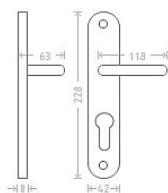

Anna OV - vložka 90 F1

» DVEŘNÍ KOVÁNÍ » INTERIÉROVÉ » Štítové

Dodavatelské číslo	AKA00210
EAN	8591912028647
Značka	AC-T
Kód produktu	03705-4185

Hliníkové kování vhodné pro středně zátěžové prostory, například kanceláře, technické místnosti, prostory s menším pohybem veřejnosti, byty, rodinné domy.

Dostupnost sklad SEZAM : u dodavatele
Dostupné sklad dodavatele: sklad dodavatele

Parametry

Značka	AC-T
Barva	Satén chrom, F1 hliník
Rozteč	90