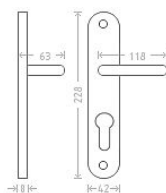

# Anna OV - vložka 90 F1

» DVEŘNÍ KOVÁNÍ » INTERIÉROVÉ » Štítové

Dodavatelské číslo	AKA00210
EAN	8591912028647
Značka	AC-T
Kód produktu	03705-4185

Hliníkové kování vhodné pro středně zátěžové prostory, například kanceláře, technické místnosti, prostory s menším pohybem veřejnosti, byty, rodinné domy.

## Parametry

Značka	AC-T
Barva	Satén chrom, F1 hliník
Rozteč	90