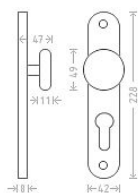

Anna OV - vložka 90 kl/ko L+P F1

» DVEŘNÍ KOVÁNÍ » INTERIÉROVÉ » Štítové

Dodavatelské číslo	AKA00598
EAN	8591912039919
Značka	AC-T
Kód produktu	03705-4200
Balení	0 ks

Dostupnost na hlavním skladě: skladem u dodavatele

Parametry

Značka	AC-T
Barva	Satén chrom, F1 hliník
Rozteč	90