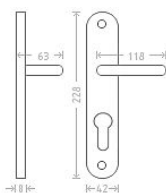

# Anna OV - vložka 90 kl/ko L+P F9

» DVEŘNÍ KOVÁNÍ » INTERIÉROVÉ » Štítové

Dodavatelské číslo	AKA00270
EAN	8591912031074
Značka	AC-T
Kód produktu	03705-4210

Hliníkové kování vhodné pro středně zátěžové prostory, například kanceláře, technické místnosti, prostory s menším pohybem veřejnosti, byty, rodinné domy.

## Parametry

Značka	AC-T
Barva	Nerez mat, F9 imitace nerez
Rozteč	90