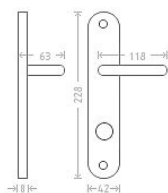

Anna OV - WC 8/72/6 F1

» DVEŘNÍ KOVÁNÍ » INTERIÉROVÉ » Štítové

Dodavatelské číslo	AKA00208
EAN	8591912028623
Značka	AC-T
Kód produktu	03705-4215
Balení	0 ks

Dostupnost na hlavním skladě: skladem u dodavatele

Parametry

Značka	AC-T
Barva	Satén chrom, F1 hliník
Rozteč	72