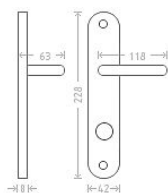

Anna OV - WC 8/90/6 F1

» DVEŘNÍ KOVÁNÍ » INTERIÉROVÉ » Štítové

Dodavatelské číslo	AKA00212
EAN	8591912028661
Značka	AC-T
Kód produktu	03705-4230
Balení	0 ks

Dostupnost na hlavním skladě: skladem u dodavatele

Parametry

Značka	AC-T
Barva	Satén chrom, F1 hliník
Rozteč	90