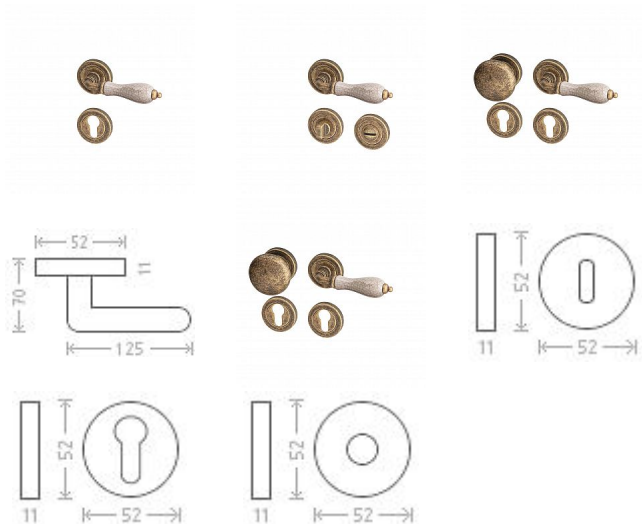

# Antik BRONZ rozetové kování

» DVEŘNÍ KOVÁNÍ » INTERIÉROVÉ » Rozetové kulaté

Dodavatelské číslo

AGL00705

Značka

AC-T

Kód produktu

MP03705-4355

Rustikální kování s patinovanou povrchovou úpravou doplněné porcelánovým madélkem. Pro tento typ povrchu platí, že díky ručnímu opracování má každý kus svou specifickou kresbu a každý kus je tak svým způsobem originálem. Materiál: matná patina / porcelán.

## Parametry

Značka

AC-T

Barva

Bronz, F4 bronz elox