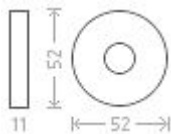

Antik R WC 8/6 bronz

» DVEŘNÍ KOVÁNÍ » INTERIÉROVÉ » Rozetové kulaté

Dodavatelské číslo	AGL00709
EAN	8591912026322
Značka	AC-T
Kód produktu	03705-4365

Rustikální kování s patinovanou povrchovou úpravou doplněné porcelánovým madélkem. Pro tento typ povrchu platí, že díky ručnímu opracování má každý kus svou specifickou kresbu a každý kus je tak svým způsobem originálem. Materiál: matná patina / porcelán.