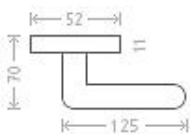

# Antik R WC 8/6 bronz

» DVEŘNÍ KOVÁNÍ » INTERIÉROVÉ » Rozetové kulaté

Dodavatelské číslo	AGL00709
EAN	8591912026322
Značka	AC-T
Kód produktu	03705-4365

Rustikální kování s patinovanou povrchovou úpravou doplněné porcelánovým madélkem. Pro tento typ povrchu platí, že díky ručnímu opracování má každý kus svou specifickou kresbu a každý kus je tak svým způsobem originálem. Materiál: matná patina / porcelán.