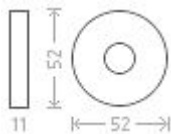

# Antik R WC 8/6 bronz

» DVEŘNÍ KOVÁNÍ » INTERIÉROVÉ » Rozetové kulaté

Dodavatelské číslo	AGL00709
EAN	8591912026322
Značka	AC-T
Kód produktu	03705-4365

Rustikální kování s patinovanou povrchovou úpravou doplněné porcelánovým madélkem. Pro tento typ povrchu platí, že díky ručnímu opracování má každý kus svou specifickou kresbu a každý kus je tak svým způsobem originálem. Materiál: matná patina / porcelán.