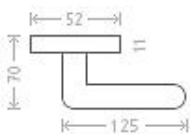

Antik R WC 8/6 bronz

» DVEŘNÍ KOVÁNÍ » INTERIÉROVÉ » Rozetové kulaté

Dodavatelské číslo	AGL00709
EAN	8591912026322
Značka	AC-T
Kód produktu	03705-4365

Rustikální kování s patinovanou povrchovou úpravou doplněné porcelánovým madélkem. Pro tento typ povrchu platí, že díky ručnímu opracování má každý kus svou specifickou kresbu a každý kus je tak svým způsobem originálem. Materiál: matná patina / porcelán.