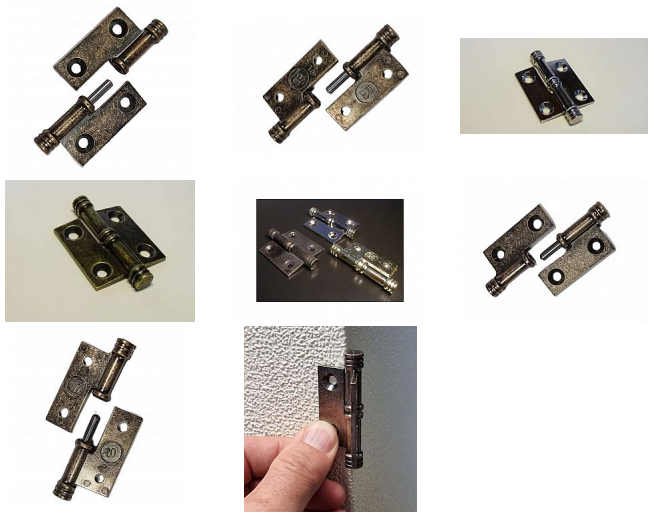

ANTIK závěs L Ms

» ZÁVĚSY, PANTY » NÁBYTKOVÉ

Kód produktu

04100-0290

Balení

1 Ks

Celokovový dvoudílný vysazovací závěs ze slitiny zinku galvanicky pokovený balený, dodávaný jako levý nebo pravý. levý na levá dvířka, pravý na pravá
Rozměry: d.40 š.10 v.58 mm

Dostupnost sklad SEZAM :

u dodavatele

Dostupné sklad dodavatele:

sklad dodavatele

Parametry

Barva

Mosaz lesk