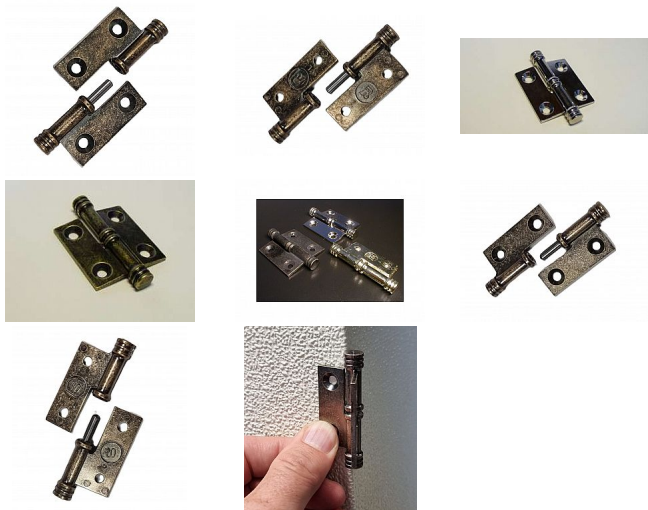

ANTIK závěs L Ms

» ZÁVĚSY, PANTY » NÁBYTKOVÉ

Kód produktu

04100-0290

Balení

1 Ks

Celokovový dvoudílný vyzazovací závěs ze slitiny zinku galvanicky pokovený balený, dodávaný jako levý nebo pravý. levý na levá dvířka, pravý na pravá
Rozměry: d.40 š.10 v.58 mm

Dostupnost sklad SEZAM :

u dodavatele

Dostupné sklad dodavatele:

sklad dodavatele

Parametry

Barva

Mosaz lesk