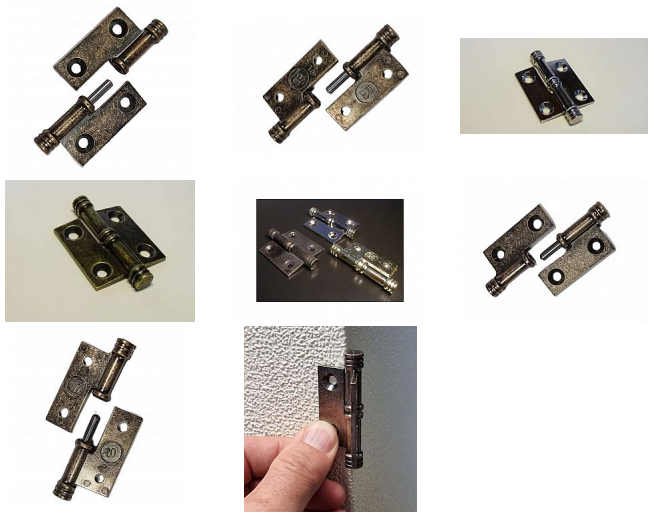

ANTIK závěs Ni L

» ZÁVĚSY, PANTY » NÁBYTKOVÉ

Kód produktu

04100-0330

Balení

1 Ks

Celokovový dvoudílný vysazovací závěs ze slitiny zinku galvanicky pokovený balený, dodávaný jako levý nebo pravý. levý na levá dvířka, pravý na pravá
Rozměry: d.40 š.10 v.58 mm

Dostupnost sklad SEZAM :

u dodavatele

Dostupné sklad dodavatele:

sklad dodavatele

Parametry

Barva

Chrom/nikl