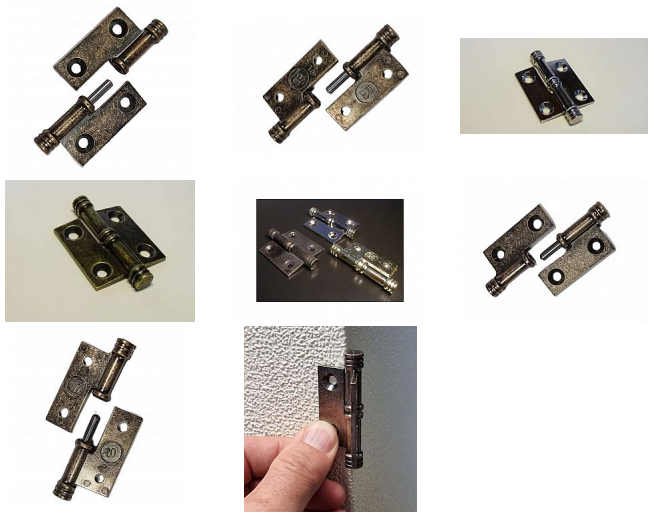

# ANTIK závěs Ni L

» ZÁVĚSY, PANTY » NÁBYTKOVÉ

Kód produktu

04100-0330

Balení

1 Ks

Celokovový dvoudílný vysazovací závěs ze slitiny zinku galvanicky pokovený balený, dodávaný jako levý nebo pravý. levý na levá dvířka, pravý na pravá  
Rozměry: d.40 š.10 v.58 mm

## Parametry

Barva

Chrom/nikl