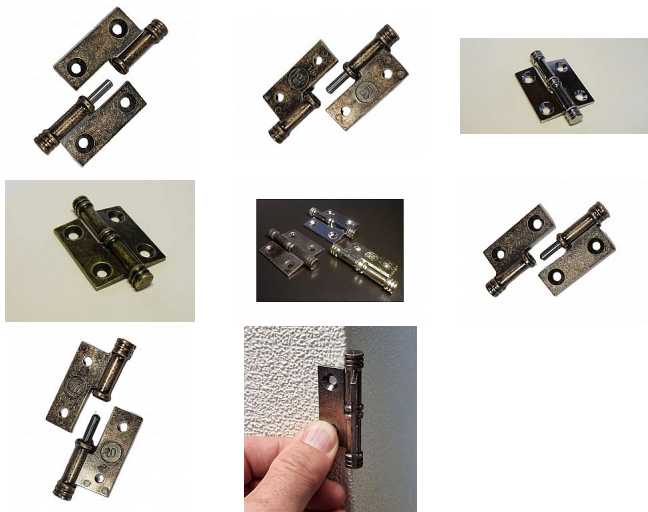

ANTIK závěs Ni P

» ZÁVĚSY, PANTY » NÁBYTKOVÉ

Kód produktu 04100-0320

Balení 1 Ks

Celokovový dvoudílný vysazovací závěs ze slitiny zinku galvanicky pokovený balený, dodávaný jako levý nebo pravý. levý na levá dvířka, pravý na pravá
Rozměry: d.40 š.10 v.58 mm

Dostupnost sklad SEZAM :

u dodavatele

Dostupné sklad dodavatele:

sklad dodavatele

Parametry

Barva Chrom/nikl