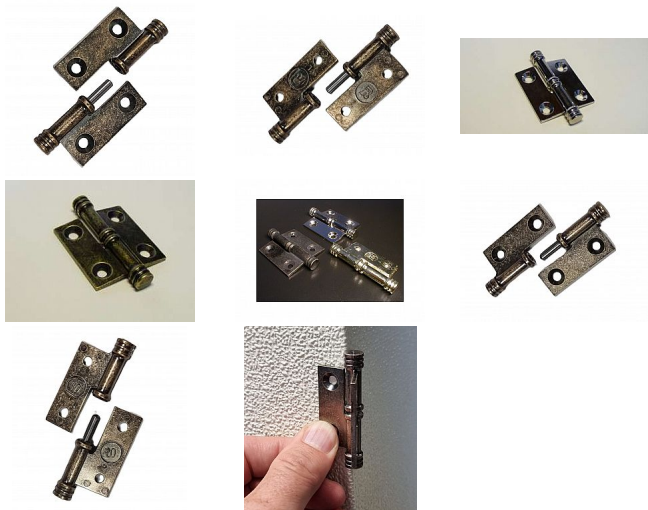

ANTIK závěs Ni P

» ZÁVĚSY, PANTY » NÁBYTKOVÉ

Kód produktu

04100-0320

Balení

1 Ks

Celokovový dvoudílný vyzazovací závěs ze slitiny zinku galvanicky pokovený balený, dodávaný jako levý nebo pravý. levý na levá dvířka, pravý na pravá
Rozměry: d.40 š.10 v.58 mm

Dostupnost sklad SEZAM :

u dodavatele

Dostupné sklad dodavatele:

sklad dodavatele

Parametry

Barva

Chrom/nikl