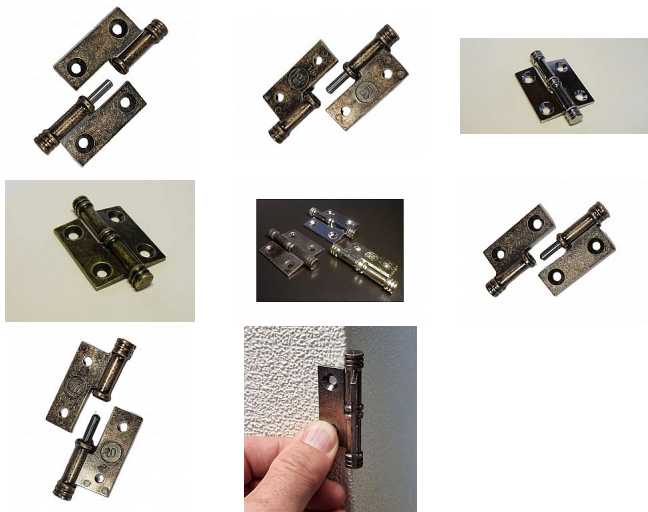

ANTIK závěs P Ms

» ZÁVĚSY, PANTY » NÁBYTKOVÉ

Kód produktu 04100-0280

Balení 1 Ks

Celokovový dvoudílný vyzazovací závěs ze slitiny zinku galvanicky pokovený balený, dodávaný jako levý nebo pravý. levý na levá dvířka, pravý na pravá
Rozměry: d.40 š.10 v.58 mm

Dostupnost sklad SEZAM :

u dodavatele

Dostupné sklad dodavatele:

sklad dodavatele

Parametry

Barva Mosaz lesk