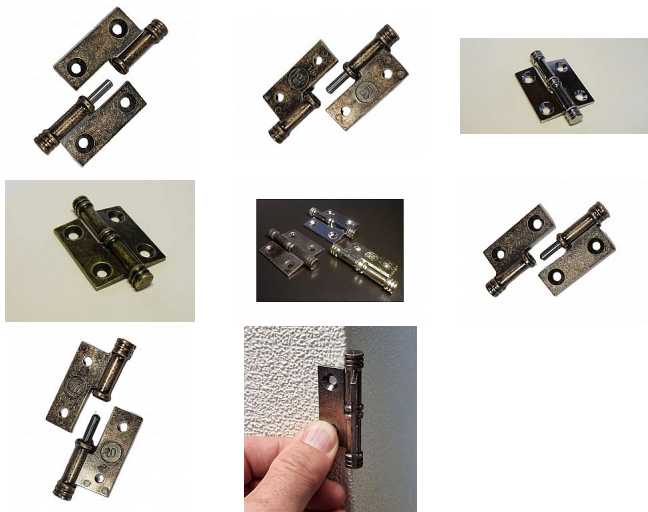

# ANTIK závěs P Ms

» ZÁVĚSY, PANTY » NÁBYTKOVÉ

Kód produktu 04100-0280

Balení 1 Ks

Celokovový dvoudílný vysazovací závěs ze slitiny zinku galvanicky pokovený balený, dodávaný jako levý nebo pravý. levý na levá dvířka, pravý na pravá  
Rozměry: d.40 š.10 v.58 mm

## Parametry

Barva Mosaz lesk