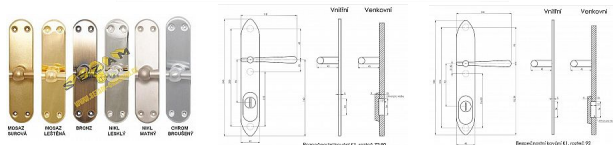

# ANTIQUÉ K1 bezpečnostní kování bronz

» DVEŘNÍ KOVÁNÍ » BEZPEČNOSTNÍ A OCHRANNÉ » Štítové s překrytím

Značka	BERNAT
Kód produktu	MP03090-6700

Bezpečnostní kování v třídě bezpečnosti 3

Dostupnost sklad SEZAM : u dodavatele  
Dostupné sklad dodavatele: momentálně nedostupné

## Popis

s překrytím - určeno pro dveře od tloušťky 45 mm - pro cylindrickou vložku z venkovní strany přechýlující max.12 mm nutno určit rozteč, určit orientaci vnitřní kliky, tloušťky dveří pro užší dveře než dříve vyráběný typ u kování lze měnit klika - dle nabídky firmy BERNAT - EXCEL, TRADITION, ROMANTIC, DECENT, ANTIQUE, INDIVIDUAL v případě užších dveří je možné koupit podložku přesně pod kování

## Parametry

Značka	BERNAT
Barva	Bronz, F4 bronz elox