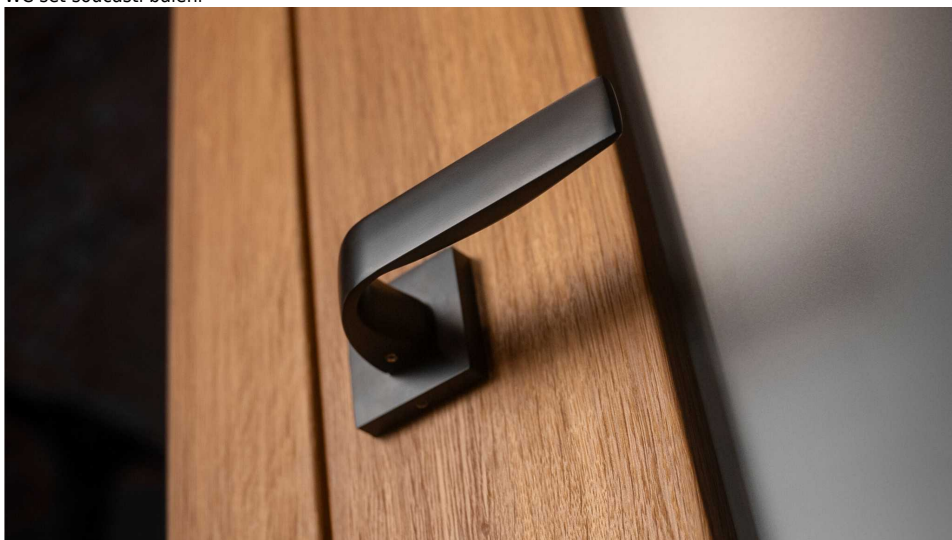

APHRODITE-S černá WC

» DVEŘNÍ KOVÁNÍ » INTERIÉROVÉ » Rozetové hranaté

Dodavatelské číslo	C0760BM30
EAN	8590370420192
Značka	COBRA
Kód produktu	03608-2840
Balení	0 ks

Estetická čistota a přímé linie, to jsou pojmy, které v interiérovém designu vnímáme stále častěji. Cobra Aphrodite je výjimečná v tom, že dochází až k hranici minimalismu. Pečlivé zpracování hran a jemné probrání zadní části kliky zajistí příjemný úchop, díky čemuž můžeme opustit jistotu oblých tvarů. Subtilní Aphrodite tak může nabídnout estetiku pohledově zcela rovné kliky vhodné do moderních až industriálních prostor. Matný titanový povrch kliky vychází vstříc současnému trendu tmavých a černých kování. Aby byl soulad se stylem interiéru dokonalý, volit je možné i méně dominantní variantu s povrchem matného niklu.

Vlastnosti produktu:

Designové interiérové kování

Materiál: zamak

Výstupky pro uchycení: ANO

Rozměry rozety: 52x52 mm

Tloušťka rozety: 10 mm

Vratná pružina/mechanismus: ANO

Součástí balení spojovací materiál pro uchycení dveřního kování

Spojovací materiál pro tloušťku dveří 40-50 mm

WC set součástí balení

Dostupnost na hlavním skladě:
Dostupné množství u dodavatele:

skladem u dodavatele
skladem

Parametry

Značka	COBRA
Barva	Černá