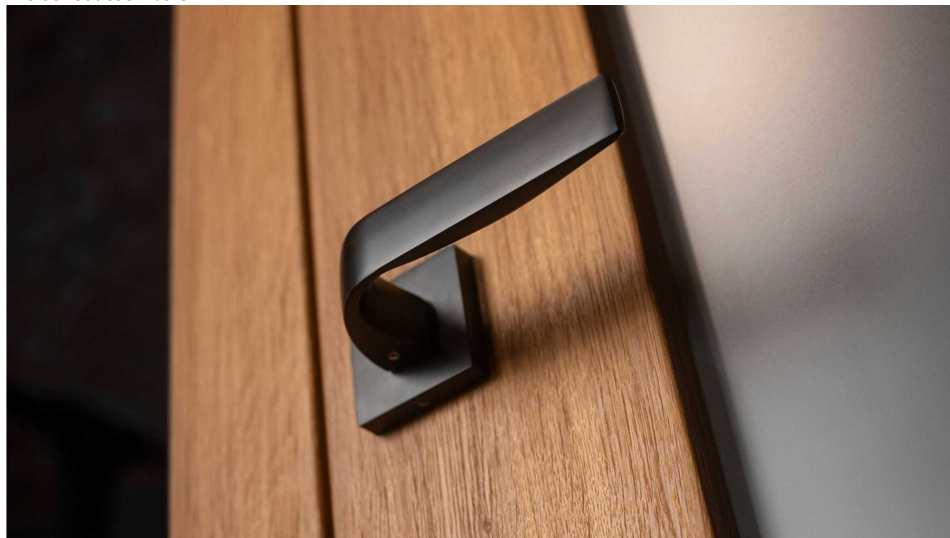

# APHRODITE-S černá WC

» DVEŘNÍ KOVÁNÍ » INTERIÉROVÉ » Rozetové hranaté

Dodavatelské číslo	C0760BM30
EAN	8590370420192
Značka	COBRA
Kód produktu	03608-2840

Estetická čistota a přímé linie, to jsou pojmy, které v interiérovém designu vnímáme stále častěji. Cobra Aphrodite je výjimečná v tom, že dochází až k hranici minimalismu. Pečlivé zpracování hran a jemné probrání zadní části kliky zajistí příjemný úchop, díky čemuž můžeme opustit jistotu oblých tvarů. Subtilní Aphrodite tak může nabídnout estetiku pohledově zcela rovné kliky vhodné do moderních až industriálních prostor. Matný titanový povrch kliky vychází vstříc současnému trendu tmavých a černých kování. Aby byl soulad se stylem interiéru dokonalý, volit je možné i méně dominantní variantu s povrchem matného niklu.

**Vlastnosti produktu:**

Designové interiérové kování

Materiál: zamak

Výstupky pro uchycení: ANO

Rozměry rozety: 52x52 mm

Tloušťka rozety: 10 mm

Vratná pružina/mechanismus: ANO

Součástí balení spojovací materiál pro uchycení dveřního kování

Spojovací materiál pro tloušťku dveří 40-50 mm

WC set součástí balení

Dostupnost sklad SEZAM :  
Dostupné sklad dodavatele:

u dodavatele  
1,00 sd

**Parametry**

Značka	COBRA
Barva	Černá