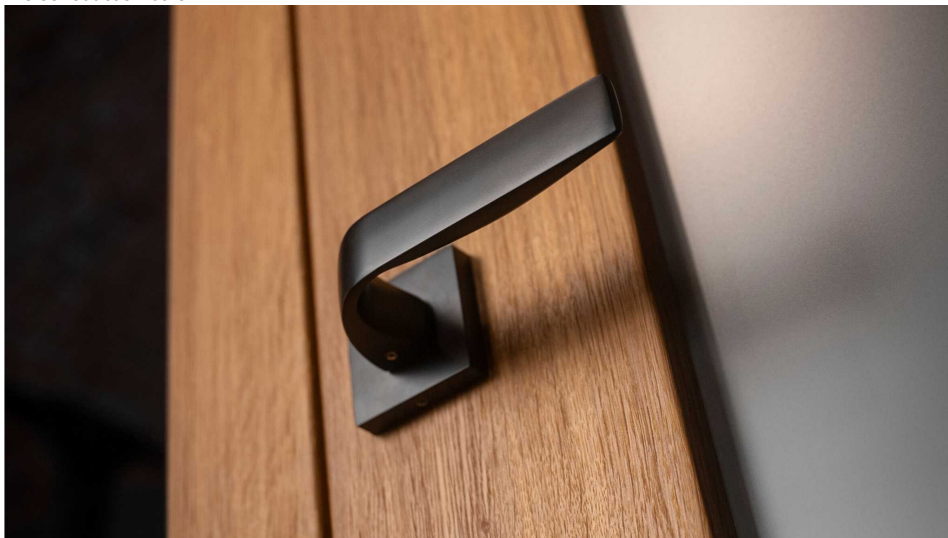

# APHRODITE-S černá WC

» DVEŘNÍ KOVÁNÍ » INTERIÉROVÉ » Rozetové hranaté

Dodavatelské číslo	C0760BM30
EAN	8590370420192
Značka	COBRA
Kód produktu	03608-2840

Estetická čistota a přímé linie, to jsou pojmy, které v interiérovém designu vnímáme stále častěji. Cobra Aphrodite je výjimečná v tom, že dochází až k hranici minimalismu. Pečlivé zpracování hran a jemné probrání zadní části kliky zajistí příjemný úchop, díky čemuž můžeme opustit jistotu oblých tvarů. Subtilní Aphrodite tak může nabídnout estetiku pohledově zcela rovné kliky vhodné do moderních až industriálních prostor. Matný titanový povrch kliky vychází vstříc současnému trendu tmavých a černých kování. Aby byl soulad se stylem interiéru dokonalý, volit je možné i méně dominantní variantu s povrchem matného niklu.

#### Vlastnosti produktu:

Designové interiérové kování

Materiál: zamak

Výstupky pro uchycení: ANO

Rozměry rozety: 52x52 mm

Tloušťka rozety: 10 mm

Vratná pružina/mechanismus: ANO

Součástí balení spojovací materiál pro uchycení dveřního kování

Spojovací materiál pro tloušťku dveří 40-50 mm

WC set součástí balení

Dostupnost sklad SEZAM :  
Dostupné sklad dodavatele:

u dodavatele  
1,00 sd