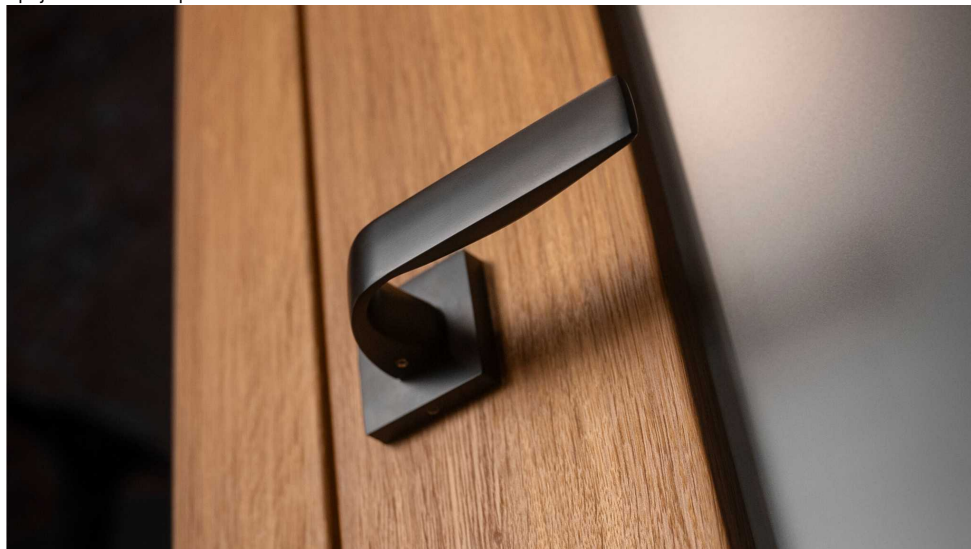

APHRODITE-S klíč černá

» DVEŘNÍ KOVÁNÍ » INTERIÉROVÉ » Rozetové hranaté

Dodavatelské číslo	C0760BM10
EAN	8590370420178
Značka	COBRA
Kód produktu	03608-2830
Balení	0 ks

Estetická čistota a přímé linie, to jsou pojmy, které v interiérovém designu vnímáme stále častěji. Cobra Aphrodite je výjimečná v tom, že dochází až k hranici minimalismu. Pečlivé zpracování hran a jemné probrání zadní části kliky zajistí příjemný úchop, díky čemuž můžeme opustit jistotu obklých tvarů. Subtilní Aphrodite tak může nabídnout estetiku pohledově zcela rovné kliky vhodné do moderních až industriálních prostor. Matný titanový povrch kliky vychází vstříc současnému trendu tmavých a černých kování. Aby byl soulad se stylem interiéru dokonalejší, volit je možné i méně dominantní variantu s povrchem matného niklu.

Vlastnosti produktu:

Designové interiérové kování

Materiál: zamak

Výstupky pro uchycení: ANO

Rozměry rozety: 52x52 mm

Tloušťka rozety: 10 mm

Vratná pružina/mechanismus: ANO

Součástí balení spojovací materiál pro uchycení dveřního kování

Spojovací materiál pro tloušťku dveří 40-50 mm

Dostupnost na hlavním skladě:
Dostupné množství u dodavatele:

skladem u dodavatele
skladem

Parametry

Značka	COBRA
Barva	Černá