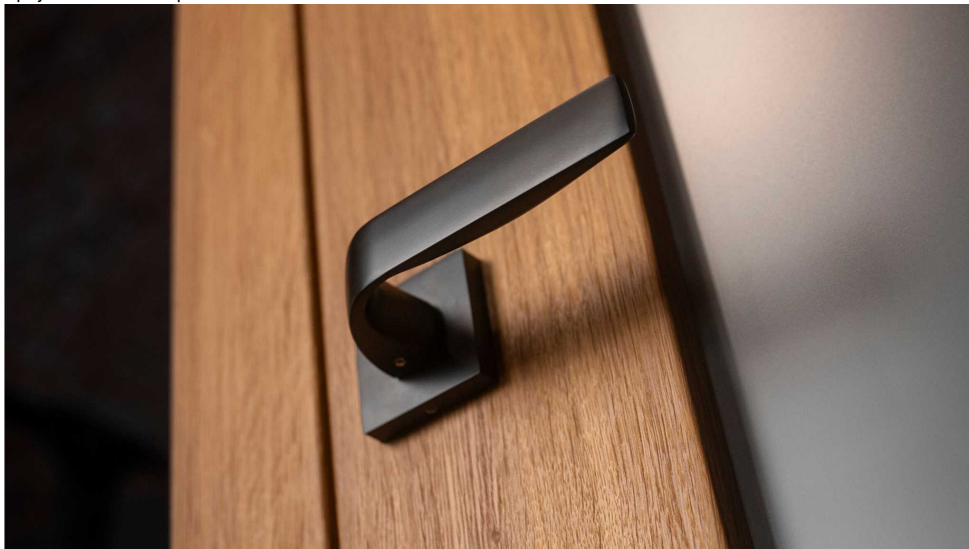

APHRODITE-S klíč černá

» DVEŘNÍ KOVÁNÍ » INTERIÉROVÉ » Rozetové hranaté

Dodavatelské číslo	C0760BM10
EAN	8590370420178
Značka	COBRA
Kód produktu	03608-2830

Estetická čistota a přímé linie, to jsou pojmy, které v interiérovém designu vnímáme stále častěji. Cobra Aphrodite je výjimečná v tom, že dochází až k hranici minimalismu. Pečlivé zpracování hran a jemné probrání zadní části kliky zajistí příjemný úchop, díky čemuž můžeme opustit jistotu oblych tvarů. Subtilní Aphrodite tak může nabídnout estetiku pohledově zcela rovné kliky vhodné do moderních až industriálních prostor. Matný titanový povrch kliky vychází vstříc současnému trendu tmavých a černých kování. Aby byl soulad se stylem interiéru dokonalý, volit je možné i méně dominantní variantu s povrchem matného niklu.

Vlastnosti produktu:

Designové interiérové kování

Materiál: zamak

Výstupky pro uchycení: ANO

Rozměry rozety: 52x52 mm

Tloušťka rozety: 10 mm

Vratná pružina/mechanismus: ANO

Součástí balení spojovací materiál pro uchycení dveřního kování

Spojovací materiál pro tloušťku dveří 40-50 mm

Dostupnost sklad SEZAM :
Dostupné sklad dodavatele:

u dodavatele
1,00 sd

Parametry

Značka	COBRA
Barva	Černá