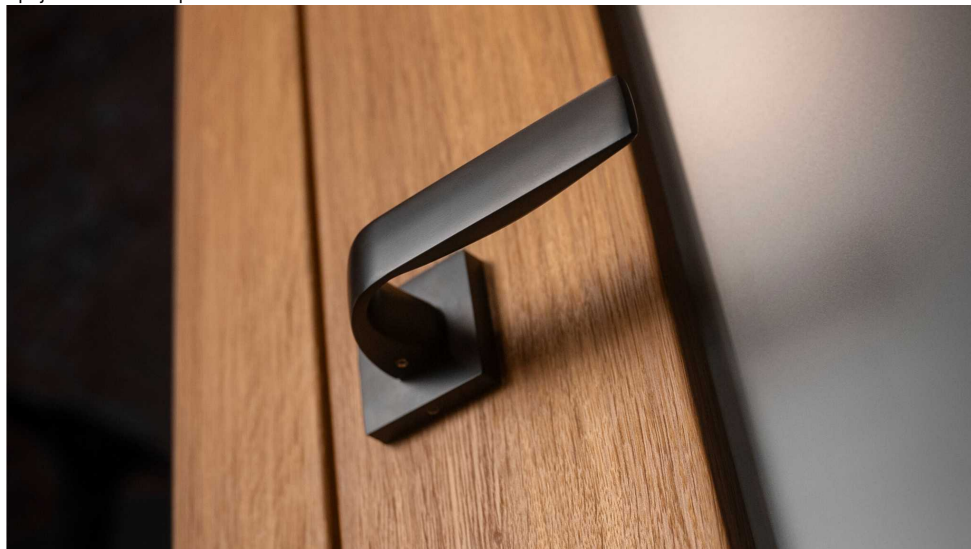

APHRODITE-S klíč ONS

» DVEŘNÍ KOVÁNÍ » INTERIÉROVÉ » Rozetové hranaté

Dodavatelské číslo	C0760610
EAN	8590370415082
Značka	COBRA
Kód produktu	03608-7755
Balení	0 ks

Estetická čistota a přímé linie, to jsou pojmy, které v interiérovém designu vnímáme stále častěji. Cobra Aphrodite je výjimečná v tom, že dochází až k hranici minimalismu. Pečlivé zpracování hran a jemné probrání zadní části kliky zajistí příjemný úchop, díky čemuž můžeme opustit jistotu oblych tvarů. Subtilní Aphrodite tak může nabídnout estetiku pohledově zcela rovné kliky vhodné do moderních až industriálních prostor. Matný titanový povrch kliky vychází vstříc současnému trendu tmavých a černých kování. Aby byl soulad se stylem interiéru dokonalejší, volit je možné i méně dominantní variantu s povrchem matného niklu.

Vlastnosti produktu:

Designové interiérové kování

Materiál: zamak

Výstupky pro uchycení: ANO

Rozměry rozety: 52x52 mm

Tloušťka rozety: 10 mm

Vratná pružina/mechanismus: ANO

Součástí balení spojovací materiál pro uchycení dveřního kování

Spojovací materiál pro tloušťku dveří 40-50 mm

Dostupnost na hlavním skladě:
Dostupné množství u dodavatele:

skladem u dodavatele
skladem

Parametry

Značka	COBRA
Barva	Satén nikl, stříbrná