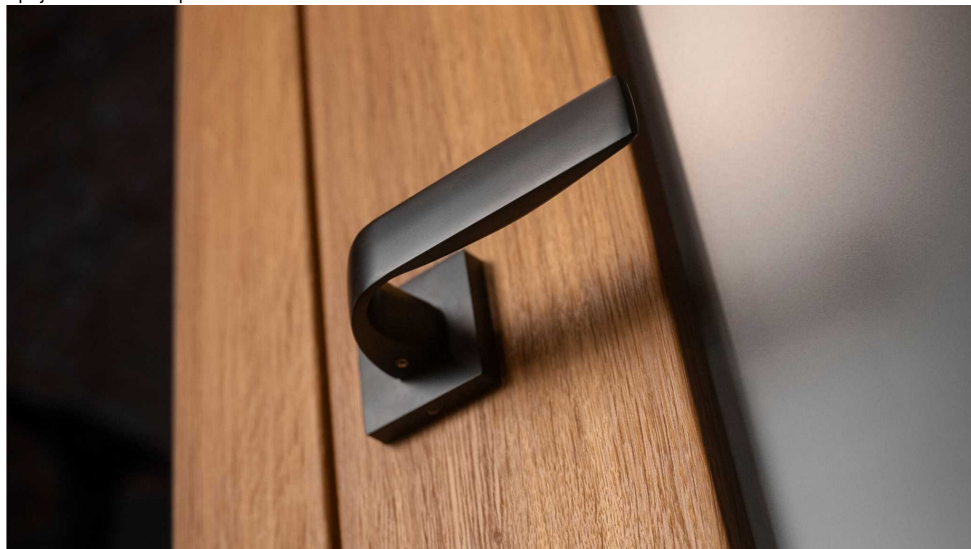

APHRODITE-S klíč ONS

» DVEŘNÍ KOVÁNÍ » INTERIÉROVÉ » Rozetové hranaté

Dodavatelské číslo	C0760610
EAN	8590370415082
Značka	COBRA
Kód produktu	03608-7755
Balení	0 ks

Estetická čistota a přímé linie, to jsou pojmy, které v interiérovém designu vnímáme stále častěji. Cobra Aphrodite je výjimečná v tom, že dochází až k hranici minimalismu. Pečlivé zpracování hran a jemné probrání zadní části kliky zajistí příjemný úchop, díky čemuž můžeme opustit jistotu obklých tvarů. Subtilní Aphrodite tak může nabídnout estetiku pohledově zcela rovné kliky vhodné do moderních až industriálních prostor. Matný titanový povrch kliky vychází vstříc současnému trendu tmavých a černých kování. Aby byl soulad se stylem interiéru dokonalý, volit je možné i méně dominantní variantu s povrchem matného niklu.

Vlastnosti produktu:

Designové interiérové kování

Materiál: zamak

Výstupky pro uchycení: ANO

Rozměry rozety: 52x52 mm

Tloušťka rozety: 10 mm

Vratná pružina/mechanismus: ANO

Součástí balení spojovací materiál pro uchycení dveřního kování

Spojovací materiál pro tloušťku dveří 40-50 mm

Dostupnost na hlavním skladě:
Dostupné množství u dodavatele:

skladem u dodavatele
skladem

Parametry

Značka	COBRA
Barva	Satén nikl, stříbrná