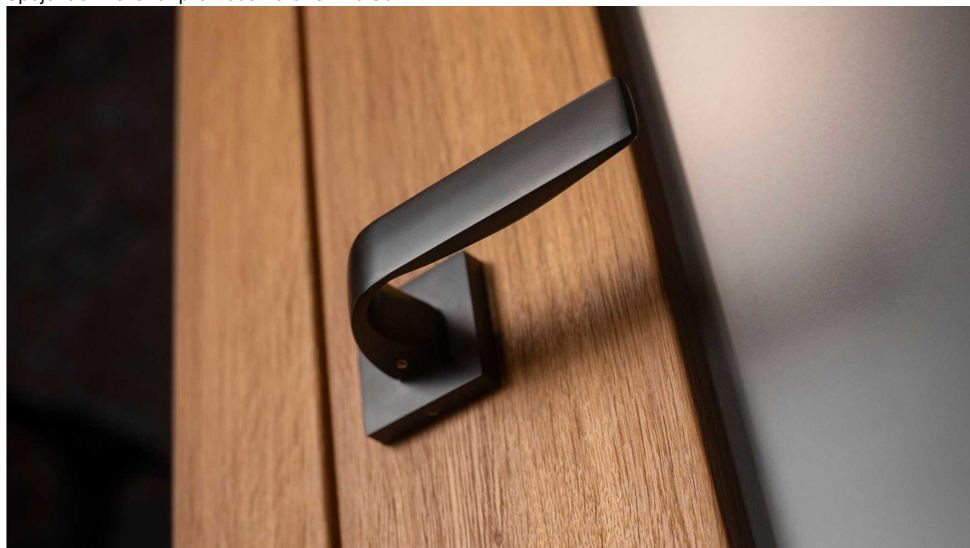

APHRODITE-S klíč ONS

» DVEŘNÍ KOVÁNÍ » INTERIÉROVÉ » Rozetové hranaté

Dodavatelské číslo	C0760610
EAN	8590370415082
Značka	COBRA
Kód produktu	03608-7755

Estetická čistota a přímé linie, to jsou pojmy, které v interiérovém designu vnímáme stále častěji. Cobra Aphrodite je výjimečná v tom, že dochází až k hranici minimalismu. Pečlivé zpracování hran a jemné probrání zadní části kliky zajistí příjemný úchop, díky čemuž můžeme opustit jistotu oblych tvarů. Subtilní Aphrodite tak může nabídnout estetiku pohledově zcela rovné kliky vhodné do moderních až industriálních prostor. Matný titanový povrch kliky vychází vstříc současnému trendu tmavých a černých kování. Aby byl soulad se stylem interiéru dokonalý, volit je možné i méně dominantní variantu s povrchem matného niklu.

Vlastnosti produktu:

Designové interiérové kování

Materiál: zamak

Výstupky pro uchycení: ANO

Rozměry rozety: 52x52 mm

Tloušťka rozety: 10 mm

Vratná pružina/mechanismus: ANO

Součástí balení spojovací materiál pro uchycení dveřního kování

Spojovací materiál pro tloušťku dveří 40-50 mm

Dostupnost sklad SEZAM :

u dodavatele

Parametry

Značka	COBRA
Barva	Satén nikl, stříbrná