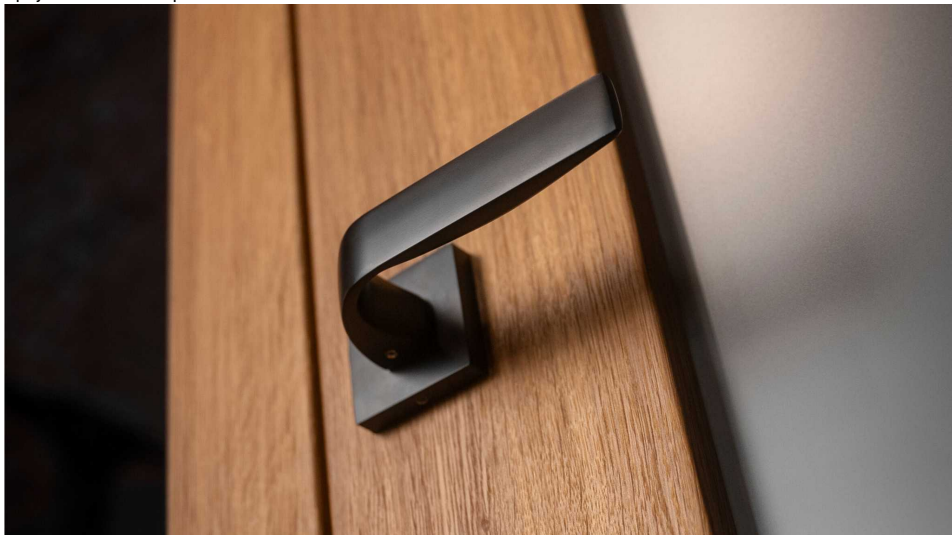

Vlastnosti produktu:

Designové interiérové kování

Materiál: zamak

Výstupky pro uchycení: ANO

Rozměry rozety: 52x52 mm

Tloušťka rozety: 10 mm

Vratná pružina/mechanismus: ANO

Součástí balení spojovací materiál pro uchycení dveřního kování

Spojovací materiál pro tloušťku dveří 40-50 mm