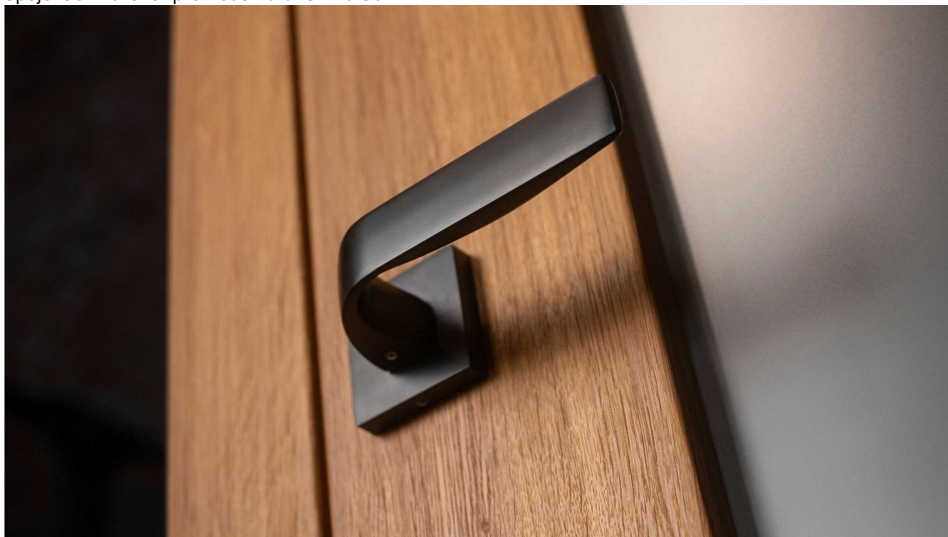

Vlastnosti produktu:

Designové interiérové kování

Materiál: zamak

Výstupky pro uchycení: ANO

Rozměry rozety: 52x52 mm

Tloušťka rozety: 10 mm

Vratná pružina/mechanismus: ANO

Součástí balení spojovací materiál pro uchycení dveřního kování

Spojovací materiál pro tloušťku dveří 40-50 mm