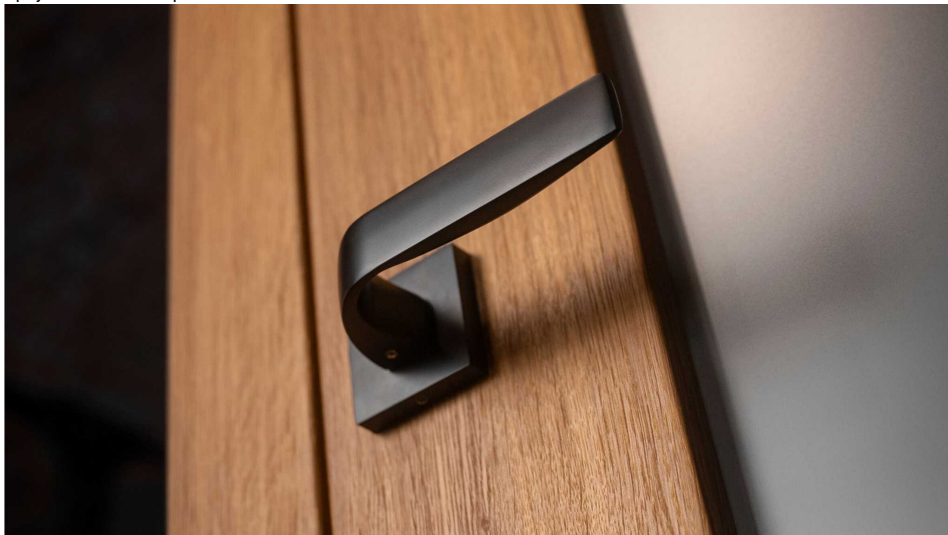

Vlastnosti produktu:

Designové interiérové kování

Materiál: zamak

Výstupky pro uchycení: ANO

Rozměry rozety: 52x52 mm

Tloušťka rozety: 10 mm

Vratná pružina/mechanismus: ANO

Součástí balení spojovací materiál pro uchycení dveřního kování

Spojovací materiál pro tloušťku dveří 40-50 mm