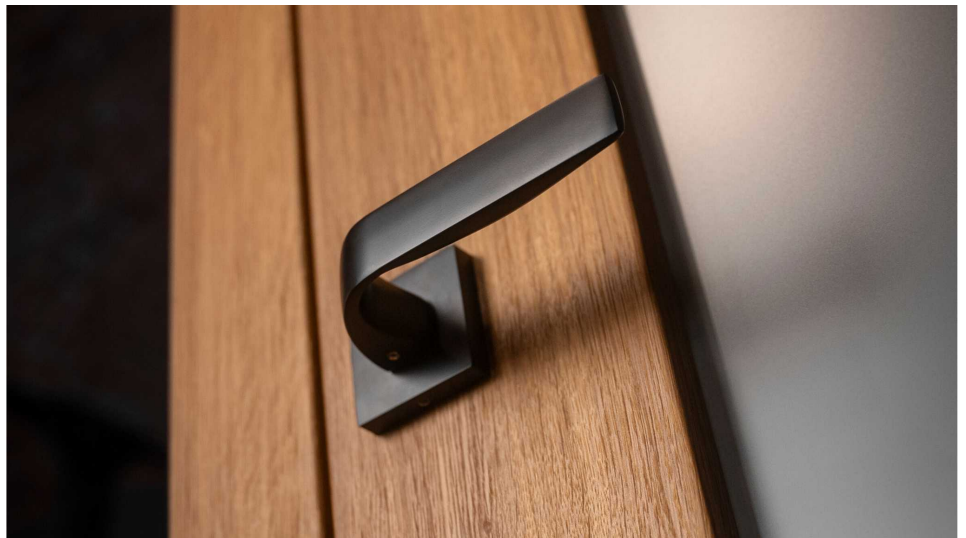

Vlastnosti produktu:

Designové interiérové kování

Materiál: zamak

Výstupky pro uchycení: ANO

Rozměry rozety: 52x52 mm

Tloušťka rozety: 10 mm

Vratná pružina/mechanismus: ANO

Součástí balení spojovací materiál pro uchycení dveřního kování

Spojovací materiál pro tloušťku dveří 40-50 mm

WC set součástí balení