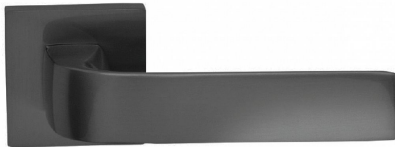

# APHRODITE-S rozetové kování černé

» DVEŘNÍ KOVÁNÍ » INTERIÉROVÉ » Rozetové hranaté

Dodavatelské číslo	C0760BM10
Značka	COBRA
Kód produktu	MP03608-2830

Estetická čistota a přímé linie, to jsou pojmy, které v interiérovém designu vnímáme stále častěji. Cobra Aphrodite je výjimečná v tom, že dochází až k hranici minimalismu. Pečlivé zpracování hran a jemné probrání zadní části kliky zajistí příjemný úchop, díky čemuž můžeme opustit jistotu oblých tvarů. Subtilní Aphrodite tak může nabídnout estetiku pohledově zcela rovné kliky vhodné do moderních až industriálních prostor. Matný titanový povrch kliky vychází vstříc současnému trendu tmavých a černých kování. Aby byl soulad se stylem interiéru dokonalý, volit je možné i méně dominantní variantu s povrchem matného niklu.

#### Vlastnosti produktu:

Designové interiérové kování

Materiál: zamak

Výstupky pro uchycení: ANO

Rozměry rozety: 52x52 mm

Tloušťka rozety: 10 mm

Vratná pružina/mechanismus: ANO

Součástí balení spojovací materiál pro uchycení dveřního kování

Spojovací materiál pro tloušťku dveří 40-50 mm

WC set součástí balení

Dostupnost sklad SEZAM :  
Dostupné sklad dodavatele:

u dodavatele  
2,00