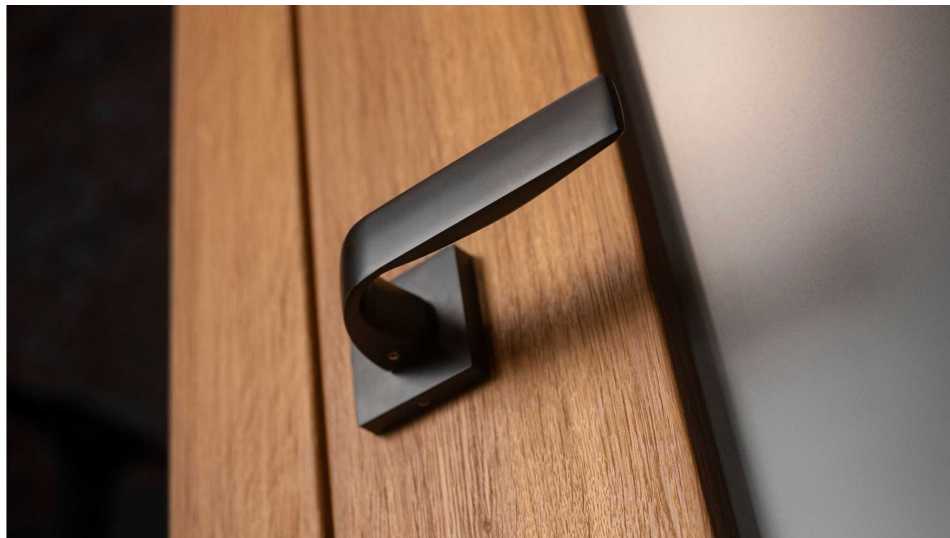

APHRODITE-S rozetové kování černé

» DVEŘNÍ KOVÁNÍ » INTERIÉROVÉ » Rozetové hranaté

Dodavatelské číslo	C0760BM10
Značka	COBRA
Kód produktu	MP03608-2830

Estetická čistota a přímé linie, to jsou pojmy, které v interiérovém designu vnímáme stále častěji. Cobra Aphrodite je výjimečná v tom, že dochází až k hranici minimalismu. Pečlivé zpracování hran a jemné probrání zadní části kliky zajistí příjemný úchop, díky čemuž můžeme opustit jistotu oblých tvarů. Subtilní Aphrodite tak může nabídnout estetiku pohledově zcela rovné kliky vhodné do moderních až industriálních prostor. Matný titanový povrch kliky vychází vstříc současnému trendu tmavých a černých kování. Aby byl soulad se stylem interiéru dokonalý, volit je možné i méně dominantní variantu s povrchem matného niklu.

Vlastnosti produktu:

Designové interiérové kování

Materiál: zamak

Výstupky pro uchycení: ANO

Rozměry rozety: 52x52 mm

Tloušťka rozety: 10 mm

Vratná pružina/mechanismus: ANO

Součástí balení spojovací materiál pro uchycení dveřního kování

Spojovací materiál pro tloušťku dveří 40-50 mm

WC set součástí balení

Dostupnost sklad SEZAM :
Dostupné sklad dodavatele:

u dodavatele
2,00

Parametry

Značka	COBRA
--------	-------