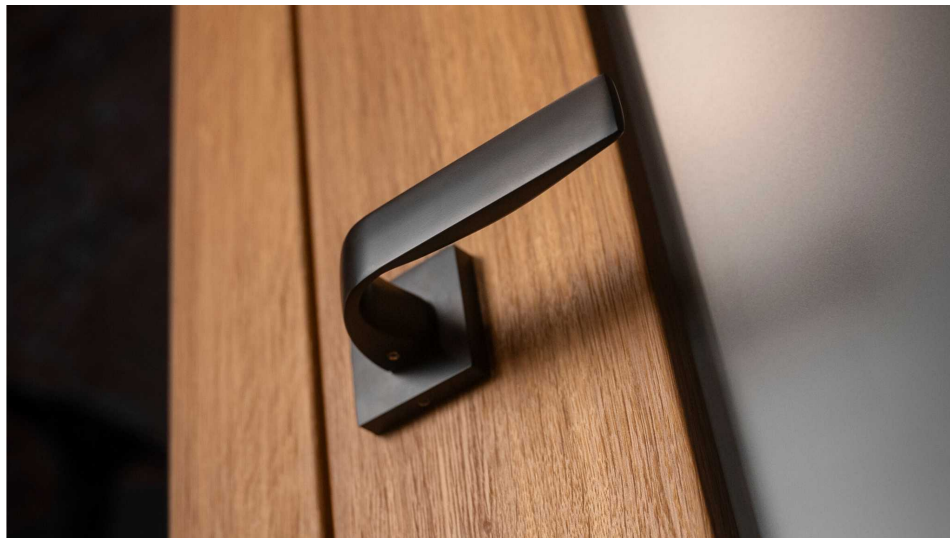

Vlastnosti produktu:

Designové interiérové kování

Materiál: zamak

Výstupky pro uchycení: ANO

Rozměry rozety: 52x52 mm

Tloušťka rozety: 10 mm

Vratná pružina/mechanismus: ANO

Součástí balení spojovací materiál pro uchycení dveřního kování

Spojovací materiál pro tloušťku dveří 40-50 mm

WC set součástí balení