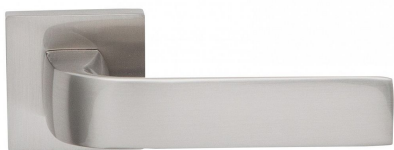

APHRODITE-S rozetové kování nikel matný ONS

» DVEŘNÍ KOVÁNÍ » INTERIÉROVÉ » Rozetové hranaté

Dodavatelské číslo	C0760610
Značka	COBRA
Kód produktu	MP03608-7755
Balení	0

Estetická čistota a přímé linie, to jsou pojmy, které v interiérovém designu vnímáme stále častěji. Cobra Aphrodite je výjimečná v tom, že dochází až k hranici minimalismu. Pečlivé zpracování hran a jemné probrání zadní části kliky zajistí příjemný úchop, díky čemuž můžeme opustit jistotu oblých tvarů. Subtilní Aphrodite tak může nabídnout estetiku pohledově zcela rovné kliky vhodné do moderních až industriálních prostor. Matný titanový povrch kliky vychází vstříc současnému trendu tmavých a černých kování. Aby byl soulad se stylem interiéru dokonalý, volit je možné i méně dominantní variantu s povrchem matného niklu.

Vlastnosti produktu:

Designové interiérové kování

Materiál: zamak

Výstupky pro uchycení: ANO

Rozměry rozety: 52x52 mm

Tloušťka rozety: 10 mm

Vratná pružina/mechanismus: ANO

Součástí balení spojovací materiál pro uchycení dveřního kování

Spojovací materiál pro tloušťku dveří 40-50 mm

WC set součástí balení

Dostupnost na hlavním skladě:
Dostupné množství u dodavatele:

skladem u dodavatele
skladem

Parametry

Značka	COBRA
--------	-------