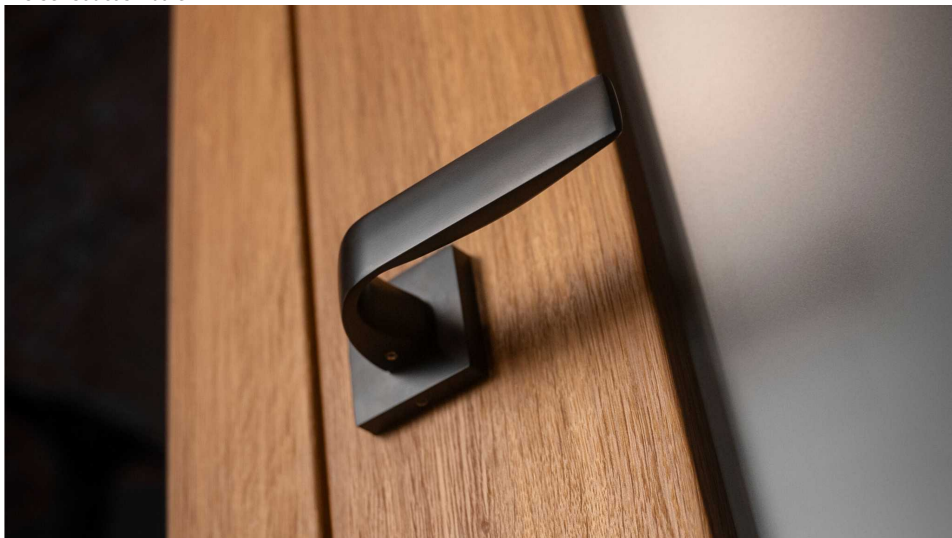

Vlastnosti produktu:

Designové interiérové kování

Materiál: zamak

Výstupky pro uchycení: ANO

Rozměry rozety: 52x52 mm

Tloušťka rozety: 10 mm

Vratná pružina/mechanismus: ANO

Součástí balení spojovací materiál pro uchycení dveřního kování

Spojovací materiál pro tloušťku dveří 40-50 mm

WC set součástí balení