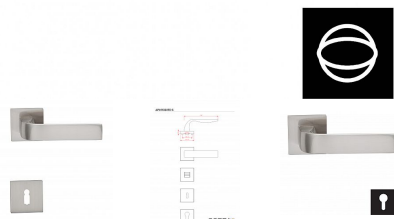

APHRODITE-S rozetové kování nikl matný ONS

» DVEŘNÍ KOVÁNÍ » INTERIÉROVÉ » Rozetové hranaté

Dodavatelské číslo	C0760610
Značka	COBRA
Kód produktu	MP03608-7755
Balení	0

Estetická čistota a přímé linie, to jsou pojmy, které v interiérovém designu vnímáme stále častěji. Cobra Aphrodite je výjimečná v tom, že dochází až k hranici minimalismu. Pečlivé zpracování hran a jemné probrání zadní části kliky zajistí příjemný úchop, díky čemuž můžeme opustit jistotu oblých tvarů. Subtilní Aphrodite tak může nabídnout estetiku pohledově zcela rovné kliky vhodné do moderních až industriálních prostor. Matný titanový povrch kliky vychází vstříc současnému trendu tmavých a černých kování. Aby byl soulad se stylem interiéru dokonalý, volit je možné i méně dominantní variantu s povrchem matného niklu.

Vlastnosti produktu:

Designové interiérové kování

Materiál: zamak

Výstupky pro uchycení: ANO

Rozměry rozety: 52x52 mm

Tloušťka rozety: 10 mm

Vratná pružina/mechanismus: ANO

Součástí balení spojovací materiál pro uchycení dveřního kování

Spojovací materiál pro tloušťku dveří 40-50 mm

WC set součástí balení

Dostupnost na hlavním skladě:
Dostupné množství u dodavatele:

skladem u dodavatele
skladem

Parametry

Značka	COBRA
--------	-------