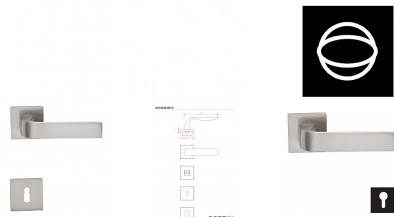

APHRODITE-S rozetové kování nikel matný ONS

» DVEŘNÍ KOVÁNÍ » INTERIÉROVÉ » Rozetové hranaté

Dodavatelské číslo	C0760610
Značka	COBRA
Kód produktu	MP03608-7755
Balení	0

Estetická čistota a přímé linie, to jsou pojmy, které v interiérovém designu vnímáme stále častěji. Cobra Aphrodite je výjimečná v tom, že dochází až k hranici minimalismu. Pečlivé zpracování hran a jemné probrání zadní části kliky zajistí příjemný úchop, díky čemuž můžeme opustit jistotu oblých tvarů. Subtilní Aphrodite tak může nabídnout estetiku pohledově zcela rovné kliky vhodné do moderních až industriálních prostor. Matný titanový povrch kliky vychází vstříc současnému trendu tmavých a černých kování. Aby byl soulad se stylem interiéru dokonalý, volit je možné i méně dominantní variantu s povrchem matného niklu.

Vlastnosti produktu:

Designové interiérové kování

Materiál: zamak

Výstupky pro uchycení: ANO

Rozměry rozety: 52x52 mm

Tloušťka rozety: 10 mm

Vratná pružina/mechanismus: ANO

Součástí balení spojovací materiál pro uchycení dveřního kování

Spojovací materiál pro tloušťku dveří 40-50 mm

WC set součástí balení

Dostupnost na hlavním skladě:
Dostupné množství u dodavatele:

skladem u dodavatele
skladem

Parametry

Značka	COBRA
--------	-------