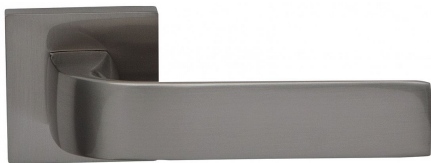

APHRODITE-S rozetové kování TITAN

» DVEŘNÍ KOVÁNÍ » INTERIÉROVÉ » Rozetové hranaté

Dodavatelské číslo	C0760BN10
Značka	COBRA
Kód produktu	MP03608-2845

Estetická čistota a přímé linie, to jsou pojmy, které v interiérovém designu vnímáme stále častěji. Cobra Aphrodite je výjimečná v tom, že dochází až k hranici minimalismu. Pečlivé zpracování hran a jemné probrání zadní části kliky zajistí příjemný úchop, díky čemuž můžeme opustit jistotu oblých tvarů. Subtilní Aphrodite tak může nabídnout estetiku pohledově zcela rovné kliky vhodné do moderních až industriálních prostor. Matný titanový povrch kliky vychází vstříc současnému trendu tmavých a černých kování. Aby byl soulad se stylem interiéru dokonalý, volit je možné i méně dominantní variantu s povrchem matného niklu.

Vlastnosti produktu:

Designové interiérové kování

Materiál: zamak

Výstupky pro uchycení: ANO

Rozměry rozety: 52x52 mm

Tloušťka rozety: 10 mm

Vratná pružina/mechanismus: ANO

Součástí balení spojovací materiál pro uchycení dveřního kování

Spojovací materiál pro tloušťku dveří 40-50 mm

WC set součástí balení

Dostupnost sklad SEZAM :
Dostupné sklad dodavatele:

u dodavatele
2,00

Parametry

Značka	COBRA
Barva	Nerez mat, F9 imitace nerez