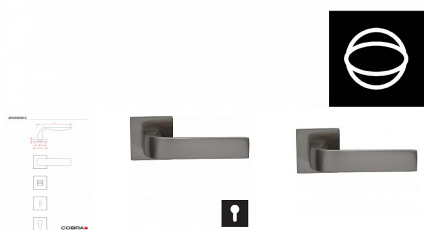

# APHRODITE-S rozetové kování TITAN

» DVEŘNÍ KOVÁNÍ » INTERIÉROVÉ » Rozetové hranaté

Dodavatelské číslo	C0760BN10
Značka	COBRA
Kód produktu	MP03608-2845

Estetická čistota a přímé linie, to jsou pojmy, které v interiérovém designu vnímáme stále častěji. Cobra Aphrodite je výjimečná v tom, že dochází až k hranici minimalismu. Pečlivé zpracování hran a jemné probrání zadní části kliky zajistí příjemný úchop, díky čemuž můžeme opustit jistotu oblých tvarů. Subtilní Aphrodite tak může nabídnout estetiku pohledově zcela rovné kliky vhodné do moderních až industriálních prostor. Matný titanový povrch kliky vychází vstříc současnému trendu tmavých a černých kování. Aby byl soulad se stylem interiéru dokonalý, volit je možné i méně dominantní variantu s povrchem matného niklu.

#### Vlastnosti produktu:

Designové interiérové kování

Materiál: zamak

Výstupky pro uchycení: ANO

Rozměry rozety: 52x52 mm

Tloušťka rozety: 10 mm

Vratná pružina/mechanismus: ANO

Součástí balení spojovací materiál pro uchycení dveřního kování

Spojovací materiál pro tloušťku dveří 40-50 mm

WC set součástí balení

Dostupnost sklad SEZAM :  
Dostupné sklad dodavatele:

u dodavatele  
2,00

#### **Parametry**

Značka	COBRA
Barva	Nerez mat, F9 imitace nerez