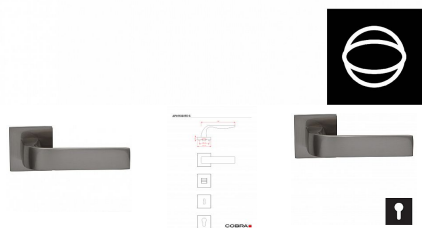

APHRODITE-S rozetové kování TITAN

» DVEŘNÍ KOVÁNÍ » INTERIÉROVÉ » Rozetové hranaté

Dodavatelské číslo	C0760BN10
Značka	COBRA
Kód produktu	MP03608-2845
Balení	0

Estetická čistota a přímé linie, to jsou pojmy, které v interiérovém designu vnímáme stále častěji. Cobra Aphrodite je výjimečná v tom, že dochází až k hranici minimalismu. Pečlivé zpracování hran a jemné probrání zadní části kliky zajistí příjemný úchop, díky čemuž můžeme opustit jistotu oblých tvarů. Subtilní Aphrodite tak může nabídnout estetiku pohledově zcela rovné kliky vhodné do moderních až industriálních prostor. Matný titanový povrch kliky vychází vstříc současnému trendu tmavých a černých kování. Aby byl soulad se stylem interiéru dokonalý, volit je možné i méně dominantní variantu s povrchem matného niklu.

Vlastnosti produktu:

Designové interiérové kování

Materiál: zamak

Výstupky pro uchycení: ANO

Rozměry rozety: 52x52 mm

Tloušťka rozety: 10 mm

Vratná pružina/mechanismus: ANO

Součástí balení spojovací materiál pro uchycení dveřního kování

Spojovací materiál pro tloušťku dveří 40-50 mm

WC set součástí balení

Dostupnost na hlavním skladě:
Dostupné množství u dodavatele:

skladem u dodavatele
skladem

Parametry

Značka	COBRA
Barva	Nerez mat, F9 imitace nerez