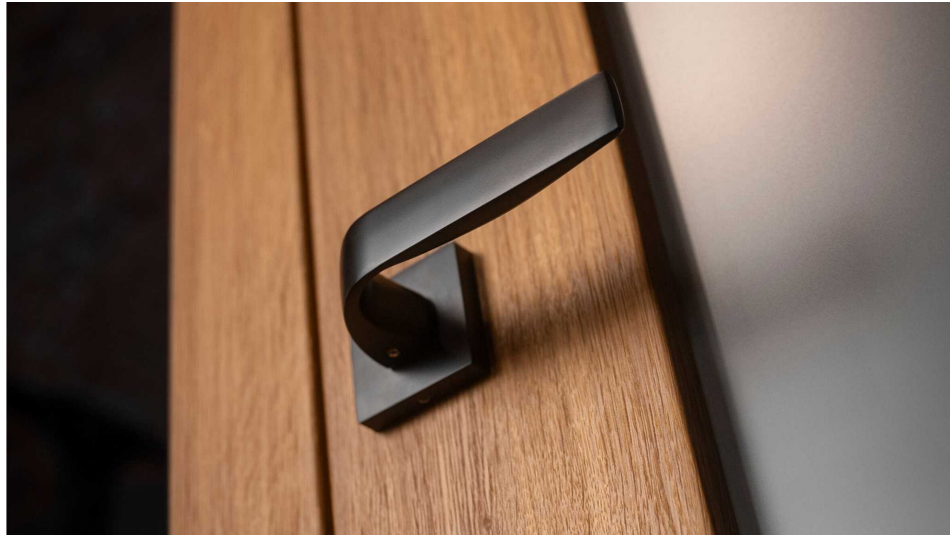

APHRODITE-S rozetové kování TITAN

» DVEŘNÍ KOVÁNÍ » INTERIÉROVÉ » Rozetové hranaté

Dodavatelské číslo	C0760BN10
Značka	COBRA
Kód produktu	MP03608-2845

Estetická čistota a přímé linie, to jsou pojmy, které v interiérovém designu vnímáme stále častěji. Cobra Aphrodite je výjimečná v tom, že dochází až k hranici minimalismu. Pečlivé zpracování hran a jemné probrání zadní části kliky zajistí příjemný úchop, díky čemuž můžeme opustit jistotu oblých tvarů. Subtilní Aphrodite tak může nabídnout estetiku pohledově zcela rovné kliky vhodné do moderních až industriálních prostor. Matný titanový povrch kliky vychází vstříc současnému trendu tmavých a černých kování. Aby byl soulad se stylem interiéru dokonalý, volit je možné i méně dominantní variantu s povrchem matného niklu.

Vlastnosti produktu:

Designové interiérové kování

Materiál: zamak

Výstupky pro uchycení: ANO

Rozměry rozety: 52x52 mm

Tloušťka rozety: 10 mm

Vratná pružina/mechanismus: ANO

Součástí balení spojovací materiál pro uchycení dveřního kování

Spojovací materiál pro tloušťku dveří 40-50 mm

WC set součástí balení

Dostupnost sklad SEZAM :
Dostupné sklad dodavatele:

u dodavatele
2,00

Parametry

Značka	COBRA
Barva	Nerez mat, F9 imitace nerez