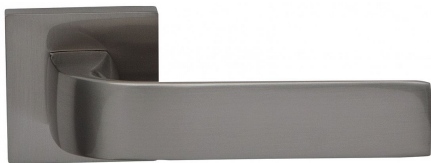

# APHRODITE-S rozetové kování TITAN

» DVEŘNÍ KOVÁNÍ » INTERIÉROVÉ » Rozetové hranaté

Dodavatelské číslo	C0760BN10
Značka	COBRA
Kód produktu	MP03608-2845

Estetická čistota a přímé linie, to jsou pojmy, které v interiérovém designu vnímáme stále častěji. Cobra Aphrodite je výjimečná v tom, že dochází až k hranici minimalismu. Pečlivé zpracování hran a jemné probrání zadní části kliky zajistí příjemný úchop, díky čemuž můžeme opustit jistotu oblých tvarů. Subtilní Aphrodite tak může nabídnout estetiku pohledově zcela rovné kliky vhodné do moderních až industriálních prostor. Matný titanový povrch kliky vychází vstříc současnému trendu tmavých a černých kování. Aby byl soulad se stylem interiéru dokonalý, volit je možné i méně dominantní variantu s povrchem matného niklu.

#### Vlastnosti produktu:

Designové interiérové kování

Materiál: zamak

Výstupky pro uchycení: ANO

Rozměry rozety: 52x52 mm

Tloušťka rozety: 10 mm

Vratná pružina/mechanismus: ANO

Součástí balení spojovací materiál pro uchycení dveřního kování

Spojovací materiál pro tloušťku dveří 40-50 mm

WC set součástí balení

Dostupnost sklad SEZAM :  
Dostupné sklad dodavatele:

u dodavatele  
2,00

#### **Parametry**

Značka	COBRA
Barva	Nerez mat, F9 imitace nerez