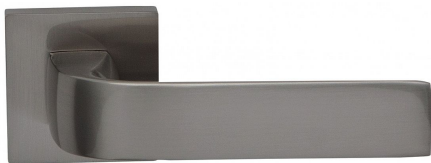

APHRODITE-S rozetové kování TITAN

» DVEŘNÍ KOVÁNÍ » INTERIÉROVÉ » Rozetové hranaté

Dodavatelské číslo	C0760BN10
Značka	COBRA
Kód produktu	MP03608-2845
Balení	0

Estetická čistota a přímé linie, to jsou pojmy, které v interiérovém designu vnímáme stále častěji. Cobra Aphrodite je výjimečná v tom, že dochází až k hranici minimalismu. Pečlivé zpracování hran a jemné probrání zadní části kliky zajistí příjemný úchop, díky čemuž můžeme opustit jistotu oblých tvarů. Subtilní Aphrodite tak může nabídnout estetiku pohledově zcela rovné kliky vhodné do moderních až industriálních prostor. Matný titanový povrch kliky vychází vstříc současnému trendu tmavých a černých kování. Aby byl soulad se stylem interiéru dokonalý, volit je možné i méně dominantní variantu s povrchem matného niklu.

Vlastnosti produktu:

Designové interiérové kování

Materiál: zamak

Výstupky pro uchycení: ANO

Rozměry rozety: 52x52 mm

Tloušťka rozety: 10 mm

Vratná pružina/mechanismus: ANO

Součástí balení spojovací materiál pro uchycení dveřního kování

Spojovací materiál pro tloušťku dveří 40-50 mm

WC set součástí balení

Dostupnost na hlavním skladě:
Dostupné množství u dodavatele:

skladem u dodavatele
skladem

Parametry

Značka	COBRA
Barva	Nerez mat, F9 imitace nerez