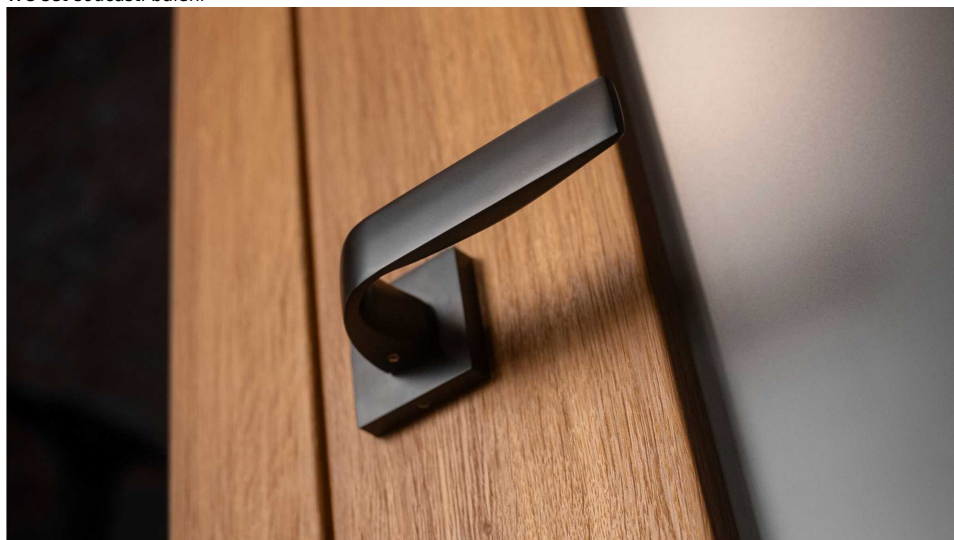

# APHRODITE-S rozetové kování TITAN

» DVEŘNÍ KOVÁNÍ » INTERIÉROVÉ » Rozetové hranaté

Dodavatelské číslo	C0760BN10
Značka	COBRA
Kód produktu	MP03608-2845

Estetická čistota a přímé linie, to jsou pojmy, které v interiérovém designu vnímáme stále častěji. Cobra Aphrodite je výjimečná v tom, že dochází až k hranici minimalismu. Pečlivé zpracování hran a jemné probrání zadní části kliky zajistí příjemný úchop, díky čemuž můžeme opustit jistotu oblých tvarů. Subtilní Aphrodite tak může nabídnout estetiku pohledově zcela rovné kliky vhodné do moderních až industriálních prostor. Matný titanový povrch kliky vychází vstříc současnému trendu tmavých a černých kování. Aby byl soulad se stylem interiéru dokonalý, volit je možné i méně dominantní variantu s povrchem matného niklu.

#### Vlastnosti produktu:

Designové interiérové kování

Materiál: zamak

Výstupky pro uchycení: ANO

Rozměry rozety: 52x52 mm

Tloušťka rozety: 10 mm

Vratná pružina/mechanismus: ANO

Součástí balení spojovací materiál pro uchycení dveřního kování

Spojovací materiál pro tloušťku dveří 40-50 mm

WC set součástí balení

Dostupnost sklad SEZAM :  
Dostupné sklad dodavatele:

u dodavatele  
2,00