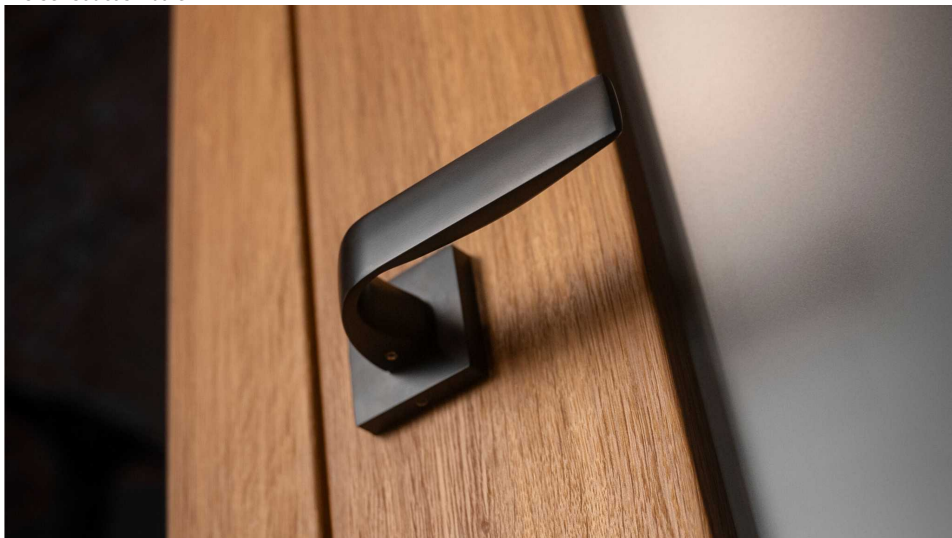

APHRODITE-S rozetové kování TITAN

» DVEŘNÍ KOVÁNÍ » INTERIÉROVÉ » Rozetové hranaté

Dodavatelské číslo	C0760BN10
Značka	COBRA
Kód produktu	MP03608-2845
Balení	0

Estetická čistota a přímé linie, to jsou pojmy, které v interiérovém designu vnímáme stále častěji. Cobra Aphrodite je výjimečná v tom, že dochází až k hranici minimalismu. Pečlivé zpracování hran a jemné probrání zadní části kliky zajistí příjemný úchop, díky čemuž můžeme opustit jistotu oblých tvarů. Subtilní Aphrodite tak může nabídnout estetiku pohledově zcela rovné kliky vhodné do moderních až industriálních prostor. Matný titanový povrch kliky vychází vstříc současnému trendu tmavých a černých kování. Aby byl soulad se stylem interiéru dokonalý, volit je možné i méně dominantní variantu s povrchem matného niklu.

Vlastnosti produktu:

Designové interiérové kování

Materiál: zamak

Výstupky pro uchycení: ANO

Rozměry rozety: 52x52 mm

Tloušťka rozety: 10 mm

Vratná pružina/mechanismus: ANO

Součástí balení spojovací materiál pro uchycení dveřního kování

Spojovací materiál pro tloušťku dveří 40-50 mm

WC set součástí balení

Dostupnost na hlavním skladě:
Dostupné množství u dodavatele:

skladem u dodavatele
skladem

Parametry

Značka	COBRA
Barva	Nerez mat, F9 imitace nerez