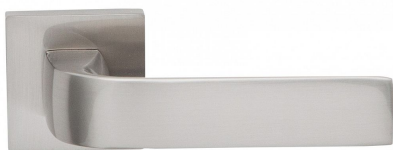

# APHRODITE-S vložka ONS

» DVEŘNÍ KOVÁNÍ » INTERIÉROVÉ » Rozetové hranaté

Dodavatelské číslo	C0760620
EAN	8590370415099
Značka	COBRA
Kód produktu	03608-7760

Estetická čistota a přímé linie, to jsou pojmy, které v interiérovém designu vnímáme stále častěji. Cobra Aphrodite je výjimečná v tom, že dochází až k hranici minimalismu. Pečlivé zpracování hran a jemné probrání zadní části kliky zajistí příjemný úchop, díky čemuž můžeme opustit jistotu oblých tvarů. Subtilní Aphrodite tak může nabídnout estetiku pohledově zcela rovné kliky vhodné do moderních až industriálních prostor. Matný titanový povrch kliky vychází vstříc současnému trendu tmavých a černých kování. Aby byl soulad se stylem interiéru dokonalý, volit je možné i méně dominantní variantu s povrchem matného niklu.

#### Vlastnosti produktu:

Designové interiérové kování

Materiál: zamak

Výstupky pro uchycení: ANO

Rozměry rozety: 52x52 mm

Tloušťka rozety: 10 mm

Vratná pružina/mechanismus: ANO

Součástí balení spojovací materiál pro uchycení dveřního kování

#### **Parametry**

Značka	COBRA
Barva	Satén nikel, stříbrná