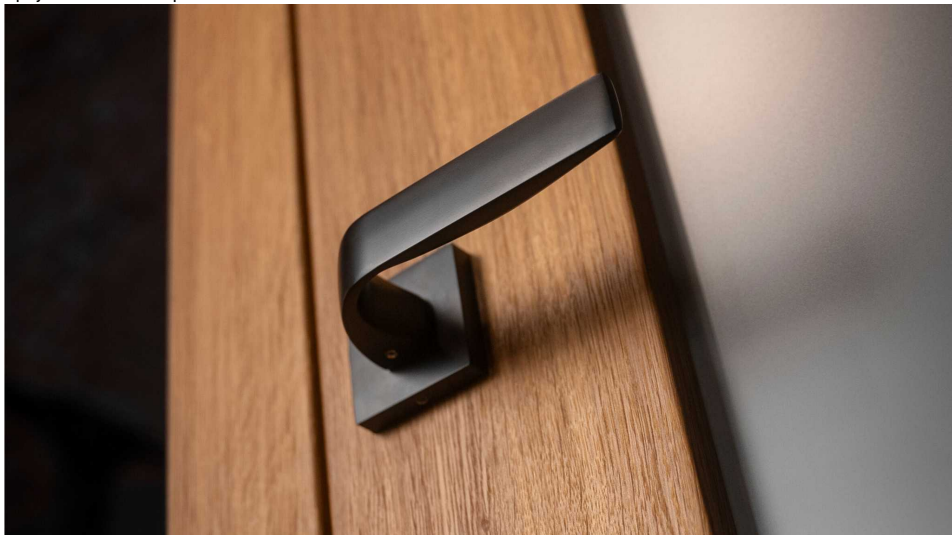

APHRODITE-S vložka ONS

» DVEŘNÍ KOVÁNÍ » INTERIÉROVÉ » Rozetové hranaté

Dodavatelské číslo	C0760620
EAN	8590370415099
Značka	COBRA
Kód produktu	03608-7760
Balení	0 ks

Estetická čistota a přímé linie, to jsou pojmy, které v interiérovém designu vnímáme stále častěji. Cobra Aphrodite je výjimečná v tom, že dochází až k hranici minimalismu. Pečlivé zpracování hran a jemné probrání zadní části kliky zajistí příjemný úchop, díky čemuž můžeme opustit jistotu oblých tvarů. Subtilní Aphrodite tak může nabídnout estetiku pohledově zcela rovné kliky vhodné do moderních až industriálních prostor. Matný titanový povrch kliky vychází vstříc současnému trendu tmavých a černých kování. Aby byl soulad se stylem interiéru dokonalý, volit je možné i méně dominantní variantu s povrchem matného niklu.

Vlastnosti produktu:

Designové interiérové kování

Materiál: zamak

Výstupky pro uchycení: ANO

Rozměry rozety: 52x52 mm

Tloušťka rozety: 10 mm

Vratná pružina/mechanismus: ANO

Součástí balení spojovací materiál pro uchycení dveřního kování

Spojovací materiál pro tloušťku dveří 40-50 mm

Dostupnost na hlavním skladě:
Dostupné množství u dodavatele:

skladem u dodavatele
skladem

Parametry

Značka	COBRA
Barva	Satén nikl, stříbrná