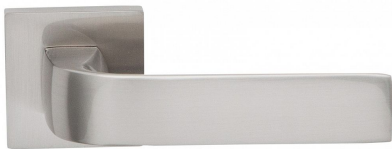

# APHRODITE-S vložka ONS

» DVEŘNÍ KOVÁNÍ » INTERIÉROVÉ » Rozetové hranaté

Dodavatelské číslo	C0760620
EAN	8590370415099
Značka	COBRA
Kód produktu	03608-7760

Estetická čistota a přímé linie, to jsou pojmy, které v interiérovém designu vnímáme stále častěji. Cobra Aphrodite je výjimečná v tom, že dochází až k hranici minimalismu. Pečlivé zpracování hran a jemné probrání zadní části kliky zajistí příjemný úchop, díky čemuž můžeme opustit jistotu oblých tvarů. Subtilní Aphrodite tak může nabídnout estetiku pohledově zcela rovné kliky vhodné do moderních až industriálních prostor. Matný titanový povrch kliky vychází vstříc současnému trendu tmavých a černých kování. Aby byl soulad se stylem interiéru dokonalý, volit je možné i méně dominantní variantu s povrchem matného niklu.

#### Vlastnosti produktu:

Designové interiérové kování

Materiál: zamak

Výstupky pro uchycení: ANO

Rozměry rozety: 52x52 mm

Tloušťka rozety: 10 mm

Vratná pružina/mechanismus: ANO

Součástí balení spojovací materiál pro uchycení dveřního kování

#### **Parametry**

Značka	COBRA
Barva	Satén nikel, stříbrná