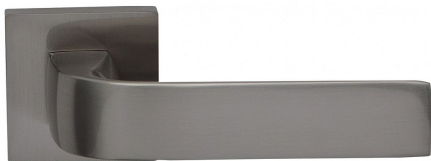

APHRODITE-S vložka TITAN

» DVEŘNÍ KOVÁNÍ » INTERIÉROVÉ » Rozetové hranaté

Dodavatelské číslo	C0760BN20
EAN	8590370415068
Značka	COBRA
Kód produktu	03608-2850
Balení	0 ks

Estetická čistota a přímé linie, to jsou pojmy, které v interiérovém designu vnímáme stále častěji. Cobra Aphrodite je výjimečná v tom, že dochází až k hranici minimalismu. Pečlivé zpracování hran a jemné probrání zadní části kliky zajistí příjemný úchop, díky čemuž můžeme opustit jistotu oblých tvarů. Subtilní Aphrodite tak může nabídnout estetiku pohledově zcela rovné kliky vhodné do moderních až industriálních prostor. Matný titanový povrch kliky vychází vstříc současnému trendu tmavých a černých kování. Aby byl soulad se stylem interiéru dokonalý, volit je možné i méně dominantní variantu s povrchem matného niklu.

Vlastnosti produktu:

Designové interiérové kování

Materiál: zamak

Výstupky pro uchycení: ANO

Rozměry rozety: 52x52 mm

Tloušťka rozety: 10 mm

Vratná pružina/mechanismus: ANO

Součástí balení spojovací materiál pro uchycení dveřního kování

Spojovací materiál pro tloušťku dveří 40-50 mm

Dostupnost na hlavním skladě:
Dostupné množství u dodavatele:

skladem u dodavatele
skladem

Parametry

Značka	COBRA
Barva	Nerez mat, F9 imitace nerez