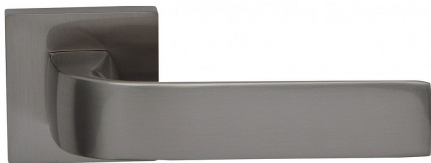

# APHRODITE-S vložka TITAN

» DVEŘNÍ KOVÁNÍ » INTERIÉROVÉ » Rozetové hranaté

Dodavatelské číslo	C0760BN20
EAN	8590370415068
Značka	COBRA
Kód produktu	03608-2850
Balení	0 ks

Estetická čistota a přímé linie, to jsou pojmy, které v interiérovém designu vnímáme stále častěji. Cobra Aphrodite je výjimečná v tom, že dochází až k hranici minimalismu. Pečlivé zpracování hran a jemné probrání zadní části kliky zajistí příjemný úchop, díky čemuž můžeme opustit jistotu oblých tvarů. Subtilní Aphrodite tak může nabídnout estetiku pohledově zcela rovné kliky vhodné do moderních až industriálních prostor. Matný titanový povrch kliky vychází vstříc současnému trendu tmavých a černých kování. Aby byl soulad se stylem interiéru dokonalý, volit je možné i méně dominantní variantu s povrchem matného niklu.

#### Vlastnosti produktu:

Designové interiérové kování

Materiál: zamak

Výstupky pro uchycení: ANO

Rozměry rozety: 52x52 mm

Tloušťka rozety: 10 mm

Vratná pružina/mechanismus: ANO

Součástí balení spojovací materiál pro uchycení dveřního kování

#### **Parametry**

Značka	COBRA
Barva	Nerez mat, F9 imitace nerez