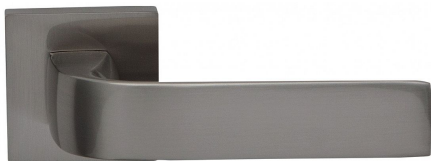

APHRODITE-S vložka TITAN

» DVEŘNÍ KOVÁNÍ » INTERIÉROVÉ » Rozetové hranaté

Dodavatelské číslo	C0760BN20
EAN	8590370415068
Značka	COBRA
Kód produktu	03608-2850

Estetická čistota a přímé linie, to jsou pojmy, které v interiérovém designu vnímáme stále častěji. Cobra Aphrodite je výjimečná v tom, že dochází až k hranici minimalismu. Pečlivé zpracování hran a jemné probrání zadní části kliky zajistí příjemný úchop, díky čemuž můžeme opustit jistotu oblých tvarů. Subtilní Aphrodite tak může nabídnout estetiku pohledově zcela rovné kliky vhodné do moderních až industriálních prostor. Matný titanový povrch kliky vychází vstříc současnému trendu tmavých a černých kování. Aby byl soulad se stylem interiéru dokonalý, volit je možné i méně dominantní variantu s povrchem matného niklu.

Vlastnosti produktu:

Designové interiérové kování

Materiál: zamak

Výstupky pro uchycení: ANO

Rozměry rozety: 52x52 mm

Tloušťka rozety: 10 mm

Vratná pružina/mechanismus: ANO

Součástí balení spojovací materiál pro uchycení dveřního kování

Spojovací materiál pro tloušťku dveří 40-50 mm

Dostupnost sklad SEZAM :
Dostupné sklad dodavatele:

u dodavatele
1,00 sd

Parametry

Značka	COBRA
Barva	Nerez mat, F9 imitace nerez