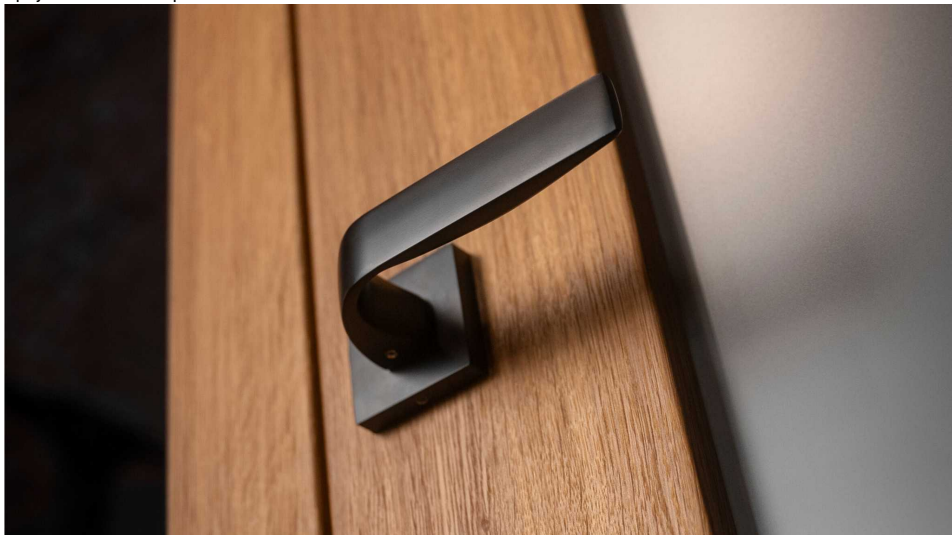

Dostupnost na hlavním skladě:
Dostupné množství u dodavatele:

skladem u dodavatele
skladem

Parametry

Značka	COBRA
Barva	Nerez mat, F9 imitace nerez