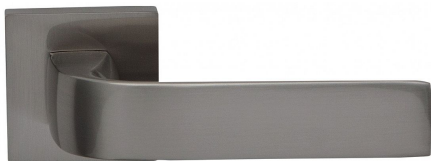

# APHRODITE-S vložka TITAN

» DVEŘNÍ KOVÁNÍ » INTERIÉROVÉ » Rozetové hranaté

Dodavatelské číslo	C0760BN20
EAN	8590370415068
Značka	COBRA
Kód produktu	03608-2850

Estetická čistota a přímé linie, to jsou pojmy, které v interiérovém designu vnímáme stále častěji. Cobra Aphrodite je výjimečná v tom, že dochází až k hranici minimalismu. Pečlivé zpracování hran a jemné probrání zadní části kliky zajistí příjemný úchop, díky čemuž můžeme opustit jistotu oblých tvarů. Subtilní Aphrodite tak může nabídnout estetiku pohledově zcela rovné kliky vhodné do moderních až industriálních prostor. Matný titanový povrch kliky vychází vstříc současnému trendu tmavých a černých kování. Aby byl soulad se stylem interiéru dokonalý, volit je možné i méně dominantní variantu s povrchem matného niklu.

#### Vlastnosti produktu:

Designové interiérové kování

Materiál: zamak

Výstupky pro uchycení: ANO

Rozměry rozety: 52x52 mm

Tloušťka rozety: 10 mm

Vratná pružina/mechanismus: ANO

Součástí balení spojovací materiál pro uchycení dveřního kování

#### **Parametry**

Značka	COBRA
Barva	Nerez mat, F9 imitace nerez