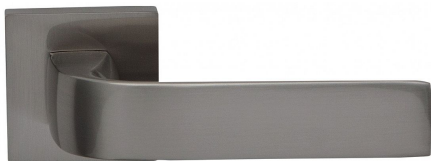

APHRODITE-S vložka TITAN

» DVEŘNÍ KOVÁNÍ » INTERIÉROVÉ » Rozetové hranaté

Dodavatelské číslo	C0760BN20
EAN	8590370415068
Značka	COBRA
Kód produktu	03608-2850

Estetická čistota a přímé linie, to jsou pojmy, které v interiérovém designu vnímáme stále častěji. Cobra Aphrodite je výjimečná v tom, že dochází až k hranici minimalismu. Pečlivé zpracování hran a jemné probrání zadní části kliky zajistí příjemný úchop, díky čemuž můžeme opustit jistotu oblých tvarů. Subtilní Aphrodite tak může nabídnout estetiku pohledově zcela rovné kliky vhodné do moderních až industriálních prostor. Matný titanový povrch kliky vychází vstříc současnému trendu tmavých a černých kování. Aby byl soulad se stylem interiéru dokonalý, volit je možné i méně dominantní variantu s povrchem matného niklu.

Vlastnosti produktu:

Designové interiérové kování

Materiál: zamak

Výstupky pro uchycení: ANO

Rozměry rozety: 52x52 mm

Tloušťka rozety: 10 mm

Vratná pružina/mechanismus: ANO

Součástí balení spojovací materiál pro uchycení dveřního kování

Spojovací materiál pro tloušťku dveří 40-50 mm

Dostupnost sklad SEZAM :

u dodavatele

Parametry

Značka	COBRA
Barva	Nerez mat, F9 imitace nerez