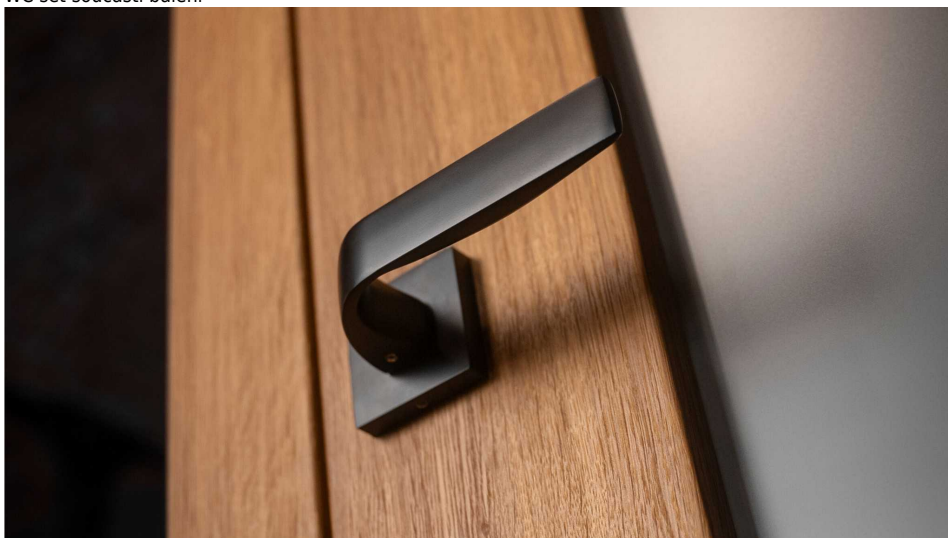

# APHRODITE-S WC ONS

» DVEŘNÍ KOVÁNÍ » INTERIÉROVÉ » Rozetové hranaté

Dodavatelské číslo	C0760630
EAN	8590370415105
Značka	COBRA
Kód produktu	03608-7765

Estetická čistota a přímé linie, to jsou pojmy, které v interiérovém designu vnímáme stále častěji. Cobra Aphrodite je výjimečná v tom, že dochází až k hranici minimalismu. Pečlivé zpracování hran a jemné probrání zadní části kliky zajistí příjemný úchop, díky čemuž můžeme opustit jistotu oblých tvarů. Subtilní Aphrodite tak může nabídnout estetiku pohledově zcela rovné kliky vhodné do moderních až industriálních prostor. Matný titanový povrch kliky vychází vstříc současnému trendu tmavých a černých kování. Aby byl soulad se stylem interiéru dokonalý, volit je možné i méně dominantní variantu s povrchem matného niklu.

Vlastnosti produktu:

Designové interiérové kování

Materiál: zamak

Výstupky pro uchycení: ANO

Rozměry rozety: 52x52 mm

Tloušťka rozety: 10 mm

Vratná pružina/mechanismus: ANO

Součástí balení spojovací materiál pro uchycení dveřního kování

Spojovací materiál pro tloušťku dveří 40-50 mm

WC set součástí balení

Dostupnost sklad SEZAM :

u dodavatele

**Parametry**

Značka	COBRA
Barva	Satén nikl, stříbrná