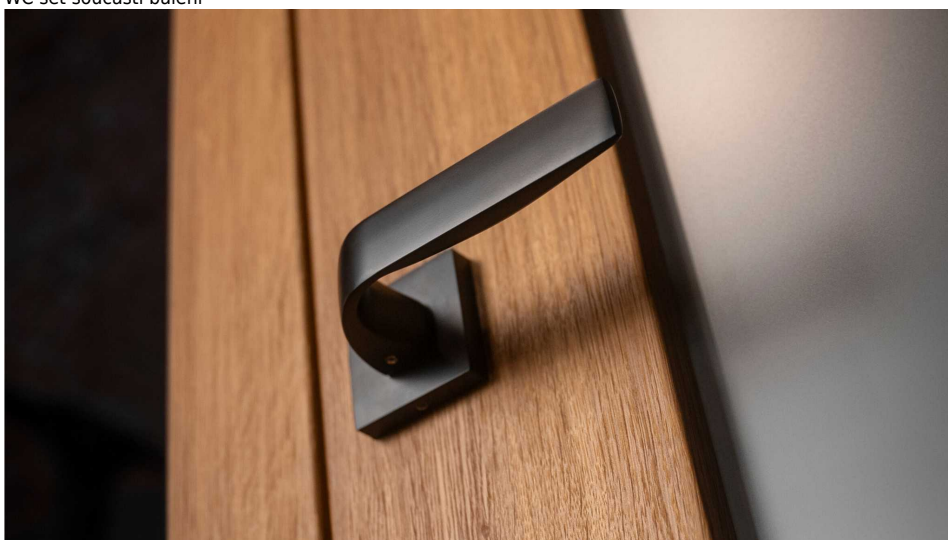

APHRODITE-S WC ONS

» DVEŘNÍ KOVÁNÍ » INTERIÉROVÉ » Rozetové hranaté

Dodavatelské číslo	C0760630
EAN	8590370415105
Značka	COBRA
Kód produktu	03608-7765
Balení	0 ks

Estetická čistota a přímé linie, to jsou pojmy, které v interiérovém designu vnímáme stále častěji. Cobra Aphrodite je výjimečná v tom, že dochází až k hranici minimalismu. Pečlivé zpracování hran a jemné probrání zadní části kliky zajistí příjemný úchop, díky čemuž můžeme opustit jistotu oblých tvarů. Subtilní Aphrodite tak může nabídnout estetiku pohledově zcela rovné kliky vhodné do moderních až industriálních prostor. Matný titanový povrch kliky vychází vstříc současnému trendu tmavých a černých kování. Aby byl soulad se stylem interiéru dokonalý, volit je možné i méně dominantní variantu s povrchem matného niklu.

Vlastnosti produktu:

Designové interiérové kování

Materiál: zamak

Výstupky pro uchycení: ANO

Rozměry rozety: 52x52 mm

Tloušťka rozety: 10 mm

Vratná pružina/mechanismus: ANO

Součástí balení spojovací materiál pro uchycení dveřního kování

Spojovací materiál pro tloušťku dveří 40-50 mm

WC set součástí balení

Dostupnost na hlavním skladě:
Dostupné množství u dodavatele:

skladem u dodavatele
skladem

Parametry

Značka	COBRA
Barva	Satén nikl, stříbrná