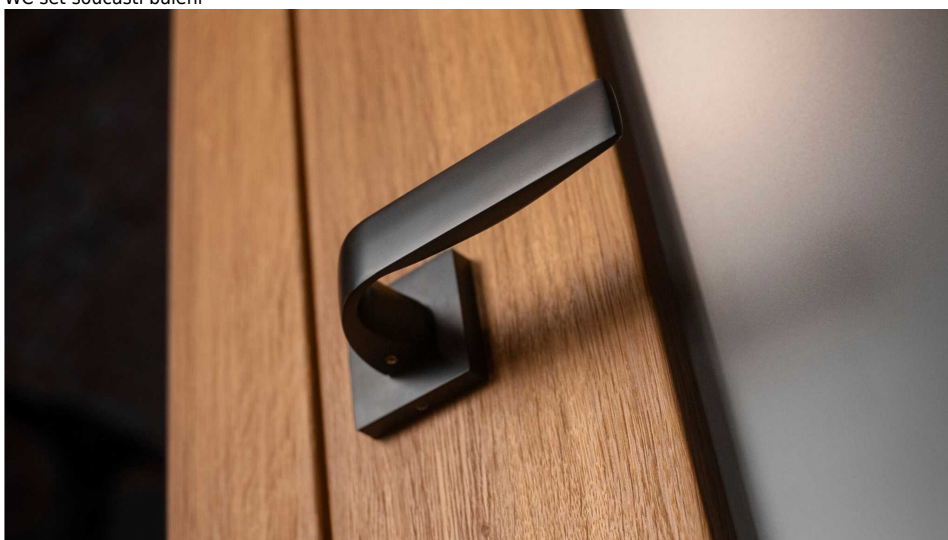

Vlastnosti produktu:

Designové interiérové kování

Materiál: zamak

Výstupky pro uchycení: ANO

Rozměry rozety: 52x52 mm

Tloušťka rozety: 10 mm

Vratná pružina/mechanismus: ANO

Součástí balení spojovací materiál pro uchycení dveřního kování

Spojovací materiál pro tloušťku dveří 40-50 mm

WC set součástí balení