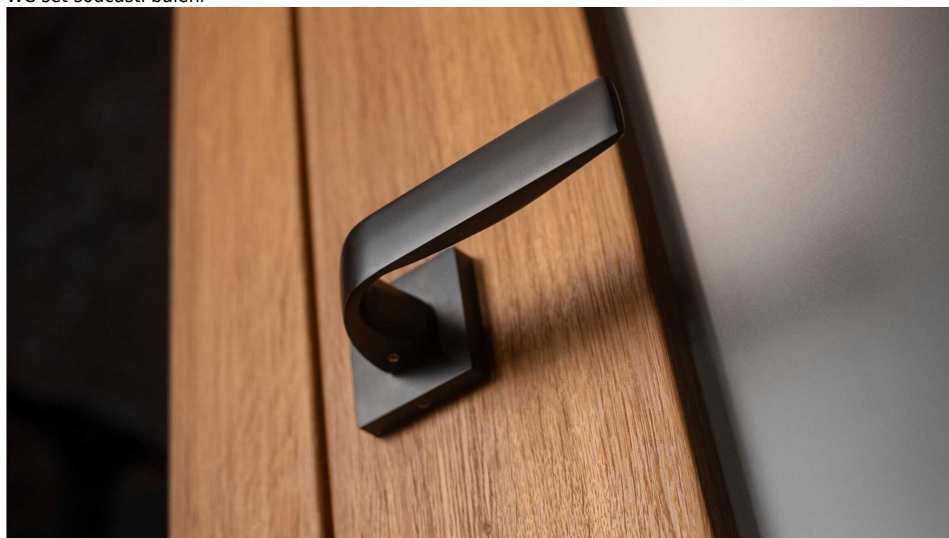

APHRODITE-S WC TITAN

» DVEŘNÍ KOVÁNÍ » INTERIÉROVÉ » Rozetové hranaté

Dodavatelské číslo	C0760BN30
EAN	8590370415075
Značka	COBRA
Kód produktu	03608-2855

Estetická čistota a přímé linie, to jsou pojmy, které v interiérovém designu vnímáme stále častěji. Cobra Aphrodite je výjimečná v tom, že dochází až k hranici minimalismu. Pečlivé zpracování hran a jemné probrání zadní části kliky zajistí příjemný úchop, díky čemuž můžeme opustit jistotu oblých tvarů. Subtilní Aphrodite tak může nabídnout estetiku pohledově zcela rovné kliky vhodné do moderních až industriálních prostor. Matný titanový povrch kliky vychází vstříc současnému trendu tmavých a černých kování. Aby byl soulad se stylem interiéru dokonalý, volit je možné i méně dominantní variantu s povrchem matného niklu.

Vlastnosti produktu:

Designové interiérové kování

Materiál: zamak

Výstupky pro uchycení: ANO

Rozměry rozety: 52x52 mm

Tloušťka rozety: 10 mm

Vratná pružina/mechanismus: ANO

Součástí balení spojovací materiál pro uchycení dveřního kování

Spojovací materiál pro tloušťku dveří 40-50 mm

WC set součástí balení

Dostupnost sklad SEZAM :
Dostupné sklad dodavatele:

u dodavatele
1,00 sd

Parametry

Značka	COBRA
Barva	Nerez mat, F9 imitace nerez