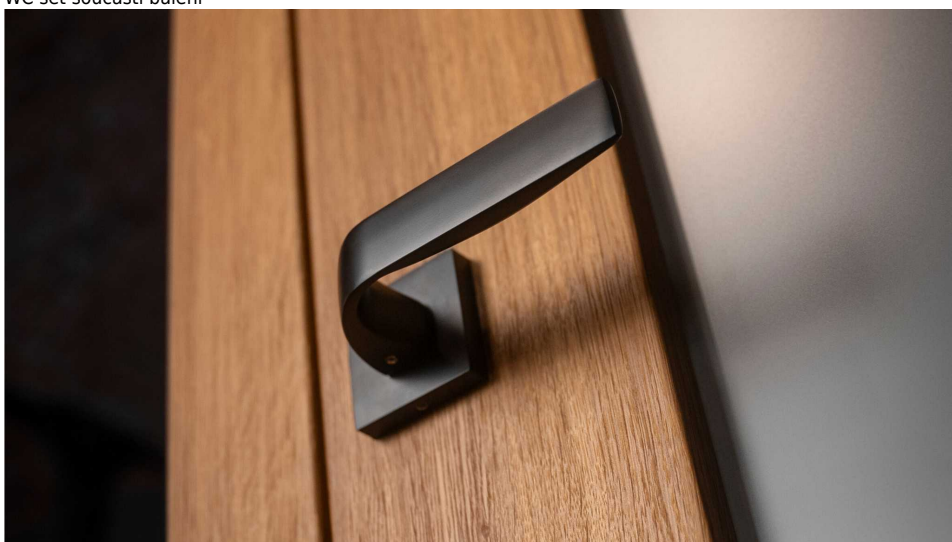

APHRODITE-S WC TITAN

» DVEŘNÍ KOVÁNÍ » INTERIÉROVÉ » Rozetové hranaté

Dodavatelské číslo	C0760BN30
EAN	8590370415075
Značka	COBRA
Kód produktu	03608-2855
Balení	0 ks

Estetická čistota a přímé linie, to jsou pojmy, které v interiérovém designu vnímáme stále častěji. Cobra Aphrodite je výjimečná v tom, že dochází až k hranici minimalismu. Pečlivé zpracování hran a jemné probrání zadní části kliky zajistí příjemný úchop, díky čemuž můžeme opustit jistotu oblých tvarů. Subtilní Aphrodite tak může nabídnout estetiku pohledově zcela rovné kliky vhodné do moderních až industriálních prostor. Matný titanový povrch kliky vychází vstříc současnému trendu tmavých a černých kování. Aby byl soulad se stylem interiéru dokonalý, volit je možné i méně dominantní variantu s povrchem matného niklu.

Vlastnosti produktu:

Designové interiérové kování

Materiál: zamak

Výstupky pro uchycení: ANO

Rozměry rozety: 52x52 mm

Tloušťka rozety: 10 mm

Vratná pružina/mechanismus: ANO

Součástí balení spojovací materiál pro uchycení dveřního kování

Spojovací materiál pro tloušťku dveří 40-50 mm

WC set součástí balení

Dostupnost na hlavním skladě:
Dostupné množství u dodavatele:

skladem u dodavatele
skladem

Parametry

Značka	COBRA
Barva	Nerez mat, F9 imitace nerez