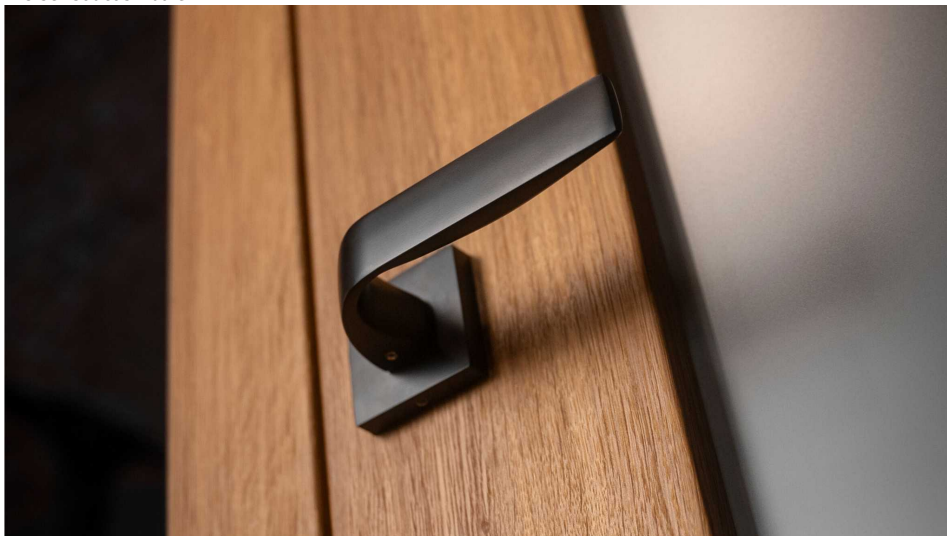

APHRODITE-S WC TITAN

» DVEŘNÍ KOVÁNÍ » INTERIÉROVÉ » Rozetové hranaté

Dodavatelské číslo	C0760BN30
EAN	8590370415075
Značka	COBRA
Kód produktu	03608-2855

Estetická čistota a přímé linie, to jsou pojmy, které v interiérovém designu vnímáme stále častěji. Cobra Aphrodite je výjimečná v tom, že dochází až k hranici minimalismu. Pečlivé zpracování hran a jemné probrání zadní části kliky zajistí příjemný úchop, díky čemuž můžeme opustit jistotu oblých tvarů. Subtilní Aphrodite tak může nabídnout estetiku pohledově zcela rovné kliky vhodné do moderních až industriálních prostor. Matný titanový povrch kliky vychází vstříc současnému trendu tmavých a černých kování. Aby byl soulad se stylem interiéru dokonalý, volit je možné i méně dominantní variantu s povrchem matného niklu.

Vlastnosti produktu:

Designové interiérové kování

Materiál: zamak

Výstupky pro uchycení: ANO

Rozměry rozety: 52x52 mm

Tloušťka rozety: 10 mm

Vratná pružina/mechanismus: ANO

Součástí balení spojovací materiál pro uchycení dveřního kování

Spojovací materiál pro tloušťku dveří 40-50 mm

WC set součástí balení

Dostupnost sklad SEZAM :
Dostupné sklad dodavatele:

u dodavatele
1,00 sd

Parametry

Značka	COBRA
Barva	Nerez mat, F9 imitace nerez