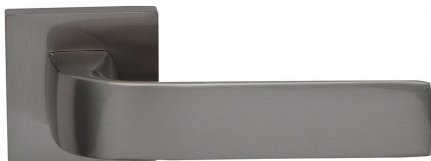

APHRODITE-S WC TITAN

» DVEŘNÍ KOVÁNÍ » INTERIÉROVÉ » Rozetové hranaté

Dodavatelské číslo	C0760BN30
EAN	8590370415075
Značka	COBRA
Kód produktu	03608-2855

Estetická čistota a přímé linie, to jsou pojmy, které v interiérovém designu vnímáme stále častěji. Cobra Aphrodite je výjimečná v tom, že dochází až k hranici minimalismu. Pečlivé zpracování hran a jemné probrání zadní části kliky zajistí příjemný úchop, díky čemuž můžeme opustit jistotu oblých tvarů. Subtilní Aphrodite tak může nabídnout estetiku pohledově zcela rovné kliky vhodné do moderních až industriálních prostor. Matný titanový povrch kliky vychází vstříc současnému trendu tmavých a černých kování. Aby byl soulad se stylem interiéru dokonalý, volit je možné i méně dominantní variantu s povrchem matného niklu.

Vlastnosti produktu:

Designové interiérové kování

Materiál: zamak

Výstupky pro uchycení: ANO

Rozměry rozety: 52x52 mm

Tloušťka rozety: 10 mm

Vratná pružina/mechanismus: ANO

Součástí balení spojovací materiál pro uchycení dveřního kování

Spojovací materiál pro tloušťku dveří 40-50 mm

WC set součástí balení

Dostupnost sklad SEZAM :
Dostupné sklad dodavatele:

u dodavatele
1,00 sd

Parametry

Značka	COBRA
Barva	Nerez mat, F9 imitace nerez