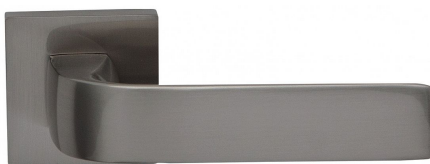

# APHRODITE-S WC TITAN

» DVEŘNÍ KOVÁNÍ » INTERIÉROVÉ » Rozetové hranaté

Dodavatelské číslo	C0760BN30
EAN	8590370415075
Značka	COBRA
Kód produktu	03608-2855
Balení	0 ks

Estetická čistota a přímé linie, to jsou pojmy, které v interiérovém designu vnímáme stále častěji. Cobra Aphrodite je výjimečná v tom, že dochází až k hranici minimalismu. Pečlivé zpracování hran a jemné probrání zadní části kliky zajistí příjemný úchop, díky čemuž můžeme opustit jistotu oblých tvarů. Subtilní Aphrodite tak může nabídnout estetiku pohledově zcela rovné kliky vhodné do moderních až industriálních prostor. Matný titanový povrch kliky vychází vstříc současnému trendu tmavých a černých kování. Aby byl soulad se stylem interiéru dokonalý, volit je možné i méně dominantní variantu s povrchem matného niklu.

#### Vlastnosti produktu:

Designové interiérové kování

Materiál: zamak

Výstupky pro uchycení: ANO

Rozměry rozety: 52x52 mm

Tloušťka rozety: 10 mm

Vratná pružina/mechanismus: ANO

Součástí balení spojovací materiál pro uchycení dveřního kování

Spojovací materiál pro tloušťku dveří 40-50 mm

WC set součástí balení

Dostupnost na hlavním skladě:  
Dostupné množství u dodavatele:

skladem u dodavatele  
skladem

#### **Parametry**

Značka	COBRA
Barva	Nerez mat, F9 imitace nerez