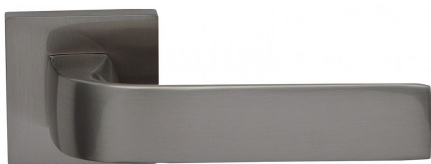

APHRODITE-S WC TITAN

» DVEŘNÍ KOVÁNÍ » INTERIÉROVÉ » Rozetové hranaté

Dodavatelské číslo	C0760BN30
EAN	8590370415075
Značka	COBRA
Kód produktu	03608-2855

Estetická čistota a přímé linie, to jsou pojmy, které v interiérovém designu vnímáme stále častěji. Cobra Aphrodite je výjimečná v tom, že dochází až k hranici minimalismu. Pečlivé zpracování hran a jemné probrání zadní části kliky zajistí příjemný úchop, díky čemuž můžeme opustit jistotu oblých tvarů. Subtilní Aphrodite tak může nabídnout estetiku pohledově zcela rovné kliky vhodné do moderních až industriálních prostor. Matný titanový povrch kliky vychází vstříc současnému trendu tmavých a černých kování. Aby byl soulad se stylem interiéru dokonalý, volit je možné i méně dominantní variantu s povrchem matného niklu.

Vlastnosti produktu:

Designové interiérové kování

Materiál: zamak

Výstupky pro uchycení: ANO

Rozměry rozety: 52x52 mm

Tloušťka rozety: 10 mm

Vratná pružina/mechanismus: ANO

Součástí balení spojovací materiál pro uchycení dveřního kování

Spojovací materiál pro tloušťku dveří 40-50 mm

WC set součástí balení

Dostupnost sklad SEZAM :
Dostupné sklad dodavatele:

u dodavatele
1,00 sd

Parametry

Značka	COBRA
Barva	Nerez mat, F9 imitace nerez