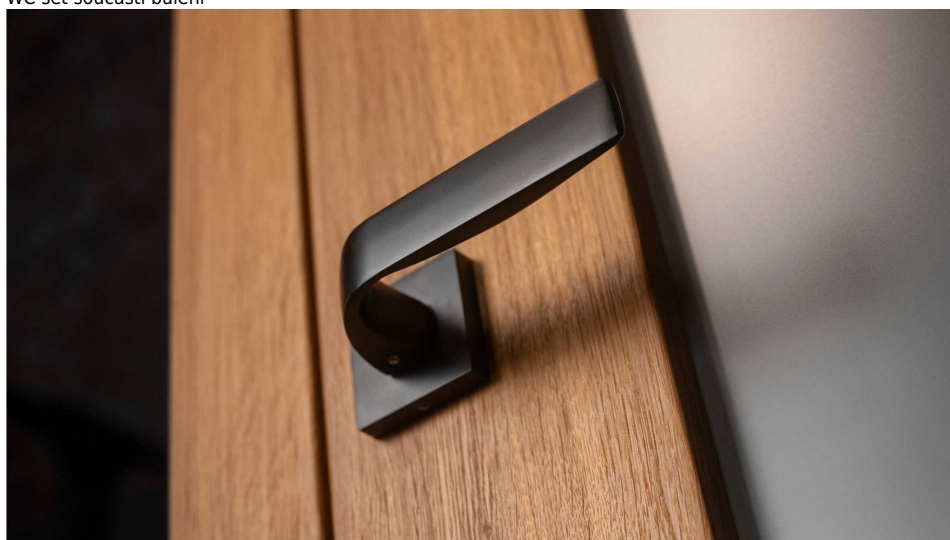

Vlastnosti produktu:

Designové interiérové kování

Materiál: zamak

Výstupky pro uchycení: ANO

Rozměry rozety: 52x52 mm

Tloušťka rozety: 10 mm

Vratná pružina/mechanismus: ANO

Součástí balení spojovací materiál pro uchycení dveřního kování

Spojovací materiál pro tloušťku dveří 40-50 mm

WC set součástí balení