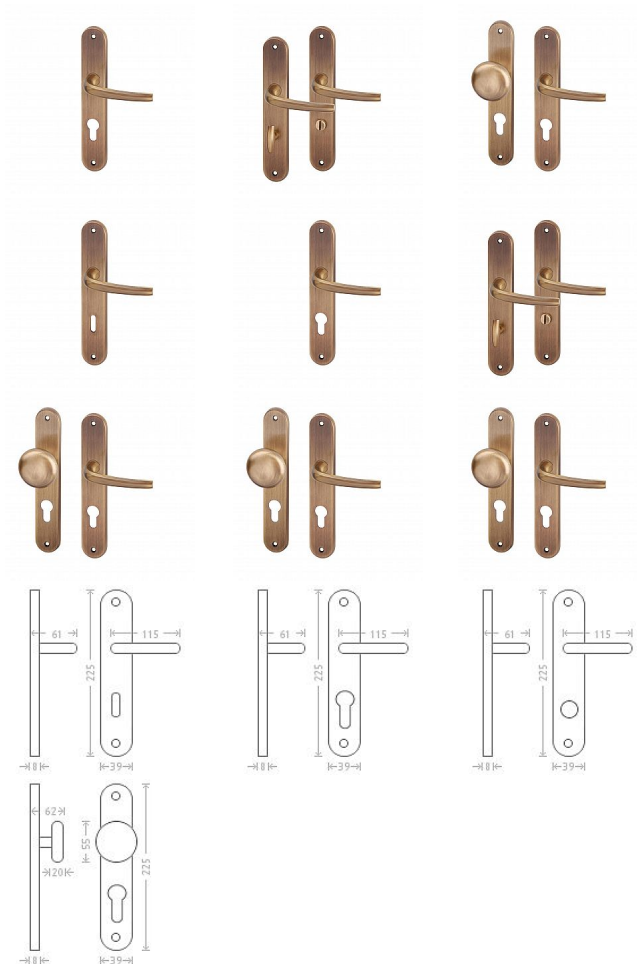

Apoll BRONZ štítové kování

» DVEŘNÍ KOVÁNÍ » INTERIÉROVÉ » Štítové

Dodavatelské číslo

AGL00346

Značka

AC-T

Kód produktu

MP03705-4380

Štítové interiérové kování. Pro tento typ povrchu platí, že díky ručnímu opracování má každý kus svou specifickou kresbu a každý kus je tak svým způsobem originálem.

Dostupnost sklad SEZAM :

u dodavatele

Dostupné sklad dodavatele:

momentálně nedostupné

Apoll BRONZ štítové kování

» DVEŘNÍ KOVÁNÍ » INTERIÉROVÉ » Štítové

Parametry

Značka	AC-T
Barva	Bronz, F4 bronz elox
