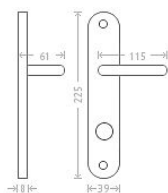

Apoll WC 8/90/6 bronz

» DVEŘNÍ KOVÁNÍ » INTERIÉROVÉ » Štítové

Dodavatelské číslo	AGL00405
EAN	8591912004009
Značka	AC-T
Kód produktu	03705-4405

Štítové interiérové kování. Pro tento typ povrchu platí, že díky ručnímu opracování má každý kus svou specifickou kresbu a každý kus je tak svým způsobem originálem.

Dostupnost sklad SEZAM : u dodavatele
Dostupné sklad dodavatele: sklad dodavatele

Parametry

Značka	AC-T
Barva	Bronz, F4 bronz elox
Rozteč	90