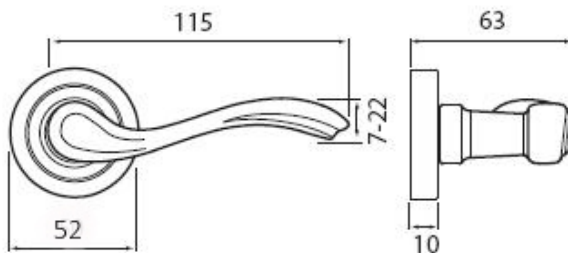

APOLLO P111 BB/AN

» DVEŘNÍ KOVÁNÍ » INTERIÉROVÉ » Rozetové kulaté

Dodavatelské číslo	HS114460
Značka	TWIN
Kód produktu	03800-4765
Balení	0 ks

Povrch:
AN- antik
CP - černá patina

Provedení:
BB - na obyčejný klíč
PZ - na cylindrickou vložku (např. FAB)
WC - s WC kličkou
KPZL - klika - koule, klika směřuje vlevo
KPZR - klika - koule, klika směřuje vpravo

Rozměr

APOLLO P111 BB/AN

» DVEŘNÍ KOVÁNÍ » INTERIÉROVÉ » Rozetové kulaté

Dostupnost na hlavním skladě:
Dostupné množství u dodavatele:

skladem u dodavatele
více než 20 ks

APOLLO P111 BB/AN

» DVEŘNÍ KOVÁNÍ » INTERIÉROVÉ » Rozetové kulaté

Parametry

Značka	TWIN
Barva	Surová mosaz
