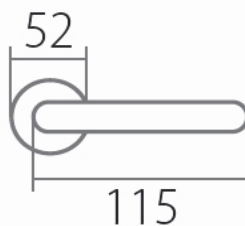

APOLLO P111 BB/AN

» DVEŘNÍ KOVÁNÍ » INTERIÉROVÉ » Rozetové kulaté

Dodavatelské číslo	HS114460
Značka	TWIN
Kód produktu	03800-4765
Balení	0 ks

Povrch:
AN- antik
CP - černá patina

Provedení:
BB - na obyčejný klíč
PZ - na cylindrickou vložku (např. FAB)
WC - s WC kličkou
KPZL - klika - koule, klika směřuje vlevo
KPZR - klika - koule, klika směřuje vpravo

Rozměr

APOLLO P111 BB/AN

» DVEŘNÍ KOVÁNÍ » INTERIÉROVÉ » Rozetové kulaté

Dostupnost na hlavním skladě:
Dostupné množství u dodavatele:

skladem u dodavatele
více než 20 ks

APOLLO P111 BB/AN

» DVEŘNÍ KOVÁNÍ » INTERIÉROVÉ » Rozetové kulaté

Parametry

Značka	TWIN
Barva	Surová mosaz
