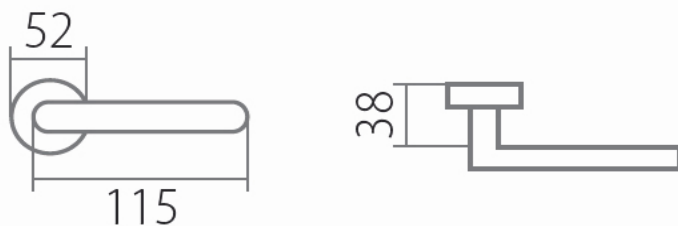

APOLLO P111 BB/CP

» DVEŘNÍ KOVÁNÍ » INTERIÉROVÉ » Rozetové kulaté

Dodavatelské číslo	HS114466
Značka	TWIN
Kód produktu	03800-4770
Balení	0 ks

Povrch:
AN- antik
CP - černá patina

Provedení:
BB - na obyčejný klíč
PZ - na cylindrickou vložku (např. FAB)
WC - s WC klíčkou
KPZL - klika - koule, klika směřuje vlevo
KPZR - klika - koule, klika směřuje vpravo

Rozměr

APOLLO P111 BB/CP

» DVEŘNÍ KOVÁNÍ » INTERIÉROVÉ » Rozetové kulaté

Dostupnost na hlavním skladě:
Dostupné množství u dodavatele:

skladem u dodavatele
více než 20 ks

APOLLO P111 BB/CP

» DVEŘNÍ KOVÁNÍ » INTERIÉROVÉ » Rozetové kulaté

Parametry

Značka	TWIN
Barva	Černá
