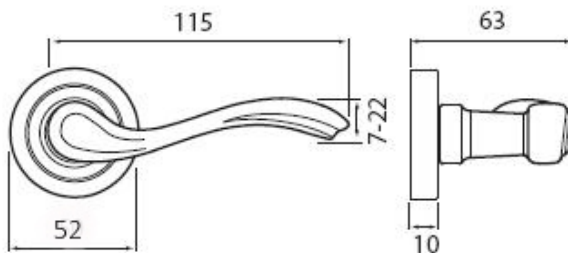

APOLLO P111 BB/CP

» DVEŘNÍ KOVÁNÍ » INTERIÉROVÉ » Rozetové kulaté

Dodavatelské číslo	HS114466
Značka	TWIN
Kód produktu	03800-4770
Balení	0 ks

Povrch:
AN- antik
CP - černá patina

Provedení:
BB - na obyčejný klíč
PZ - na cylindrickou vložku (např. FAB)
WC - s WC klíčkou
KPZL - klika - koule, klika směřuje vlevo
KPZR - klika - koule, klika směřuje vpravo

Rozměr

APOLLO P111 BB/CP

» DVEŘNÍ KOVÁNÍ » INTERIÉROVÉ » Rozetové kulaté

Dostupnost na hlavním skladě:
Dostupné množství u dodavatele:

skladem u dodavatele
více než 20 ks

APOLLO P111 BB/CP

» DVEŘNÍ KOVÁNÍ » INTERIÉROVÉ » Rozetové kulaté

Parametry

Značka	TWIN
Barva	Černá
