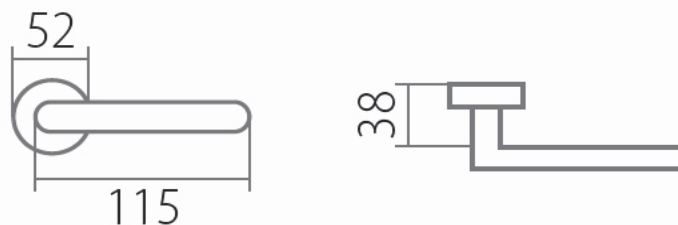

# APOLLO P111 BB/CP

» DVEŘNÍ KOVÁNÍ » INTERIÉROVÉ » Rozetové kulaté

Dodavatelské číslo	HS114466
Značka	TWIN
Kód produktu	03800-4770

Povrch:  
AN- antik  
CP - černá patina

Provedení:  
BB - na obyčejný klíč  
PZ - na cylindrickou vložku (např. FAB)  
WC - s WC kličkou  
KPZL - klika - koule, klika směřuje vlevo  
KPZR - klika - koule, klika směřuje vpravo

## Rozměr

Dostupnost sklad SEZAM :  
Dostupné sklad dodavatele:

u dodavatele  
10,00 sd

## Parametry

Značka	TWIN
Barva	Černá

---