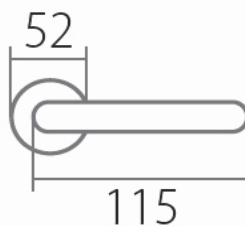

# APOLLO P111 klika+koule, levá AN

» DVEŘNÍ KOVÁNÍ » INTERIÉROVÉ » Rozetové kulaté

Dodavatelské číslo	HS124277
Značka	TWIN
Kód produktu	03800-4775
Balení	0 ks

Povrch:  
AN- antik  
CP - černá patina

Provedení:  
BB - na obyčejný klíč  
PZ - na cylindrickou vložku (např. FAB)  
WC - s WC klíčkou  
KPZL - klika - koule, klika směřuje vlevo  
KPZR - klika - koule, klika směřuje vpravo

## Rozměr

## Parametry

Značka	TWIN
Barva	Surová mosaz

---