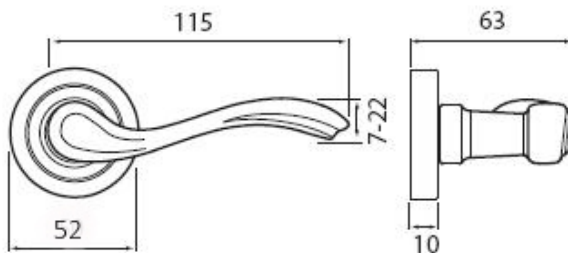

# APOLLO P111 klika+koule, levá AN

» DVEŘNÍ KOVÁNÍ » INTERIÉROVÉ » Rozetové kulaté

Dodavatelské číslo	HS124277
Značka	TWIN
Kód produktu	03800-4775
Balení	0 ks

Povrch:  
AN- antik  
CP - černá patina

Provedení:  
BB - na obyčejný klíč  
PZ - na cylindrickou vložku (např. FAB)  
WC - s WC klíčkou  
KPZL - klika - koule, klika směřuje vlevo  
KPZR - klika - koule, klika směřuje vpravo

## Rozměr

## Parametry

Značka	TWIN
Barva	Surová mosaz

---