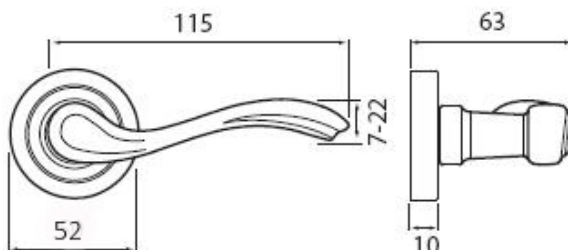

# APOLLO P111 klika+koule, levá AN

» DVEŘNÍ KOVÁNÍ » INTERIÉROVÉ » Rozetové kulaté

Dodavatelské číslo	HS124277
Značka	TWIN
Kód produktu	03800-4775

Povrch:  
AN- antik  
CP - černá patina

Provedení:  
BB - na obyčejný klíč  
PZ - na cylindrickou vložku (např. FAB)  
WC - s WC kličkou  
KPZL - klika - koule, klika směřuje vlevo  
KPZR - klika - koule, klika směřuje vpravo

## Rozměr

Dostupnost sklad SEZAM :

u dodavatele

## Parametry

Značka	TWIN
Barva	Surová mosaz

---