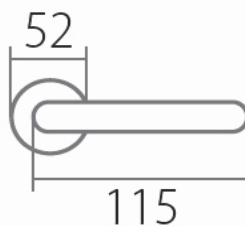

APOLLO P111 klika+koule, levá CP

» DVEŘNÍ KOVÁNÍ » INTERIÉROVÉ » Rozetové kulaté

Dodavatelské číslo	HS126755
Značka	TWIN
Kód produktu	03800-4780
Balení	0 ks

Povrch:
AN- antik
CP - černá patina

Provedení:
BB - na obyčejný klíč
PZ - na cylindrickou vložku (např. FAB)
WC - s WC klíčkou
KPZL - klika - koule, klika směřuje vlevo
KPZR - klika - koule, klika směřuje vpravo

Rozměr

APOLLO P111 klika+koule, levá CP

» DVEŘNÍ KOVÁNÍ » INTERIÉROVÉ » Rozetové kulaté

Dostupnost na hlavním skladě:

skladem u dodavatele

APOLLO P111 klika+koule, levá CP

» DVEŘNÍ KOVÁNÍ » INTERIÉROVÉ » Rozetové kulaté

Parametry

Značka	TWIN
Barva	Černá
