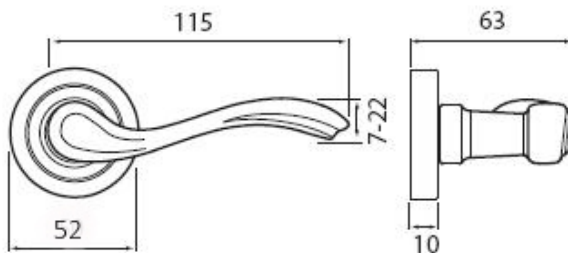

APOLLO P111 klika+koule, levá CP

» DVEŘNÍ KOVÁNÍ » INTERIÉROVÉ » Rozetové kulaté

Dodavatelské číslo	HS126755
Značka	TWIN
Kód produktu	03800-4780
Balení	0 ks

Povrch:
AN- antik
CP - černá patina

Provedení:
BB - na obyčejný klíč
PZ - na cylindrickou vložku (např. FAB)
WC - s WC klíčkou
KPZL - klika - koule, klika směřuje vlevo
KPZR - klika - koule, klika směřuje vpravo

Rozměr

APOLLO P111 klika+koule, levá CP

» DVEŘNÍ KOVÁNÍ » INTERIÉROVÉ » Rozetové kulaté

Dostupnost na hlavním skladě:

skladem u dodavatele

APOLLO P111 klika+koule, levá CP

» DVEŘNÍ KOVÁNÍ » INTERIÉROVÉ » Rozetové kulaté

Parametry

Značka	TWIN
Barva	Černá
