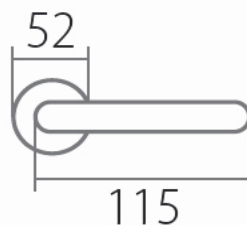

APOLLO P111 klika+koule, levá CP

» DVEŘNÍ KOVÁNÍ » INTERIÉROVÉ » Rozetové kulaté

Dodavatelské číslo	HS126755
Značka	TWIN
Kód produktu	03800-4780

Povrch:
AN- antik
CP - černá patina

Provedení:
BB - na obyčejný klíč
PZ - na cylindrickou vložku (např. FAB)
WC - s WC kličkou
KPZL - klika - koule, klika směřuje vlevo
KPZR - klika - koule, klika směřuje vpravo

Rozměr

Dostupnost sklad SEZAM :

u dodavatele

APOLLO P111 klika+koule, levá CP

» DVEŘNÍ KOVÁNÍ » INTERIÉROVÉ » Rozetové kulaté

Parametry

Značka	TWIN
Barva	Černá
