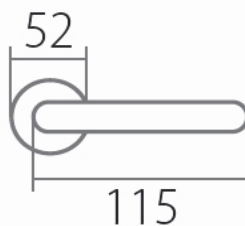

APOLLO P111 klika+koule, pravá AN

» DVEŘNÍ KOVÁNÍ » INTERIÉROVÉ » Rozetové kulaté

Dodavatelské číslo	HS125112
Značka	TWIN
Kód produktu	03800-4785
Balení	0 ks

Povrch:
AN- antik
CP - černá patina

Provedení:
BB - na obyčejný klíč
PZ - na cylindrickou vložku (např. FAB)
WC - s WC klíčkou
KPZL - klika - koule, klika směřuje vlevo
KPZR - klika - koule, klika směřuje vpravo

Rozměr

APOLLO P111 klika+koule, pravá AN

» DVEŘNÍ KOVÁNÍ » INTERIÉROVÉ » Rozetové kulaté

Dostupnost na hlavním skladě:

skladem u dodavatele

APOLLO P111 klika+koule, pravá AN

» DVEŘNÍ KOVÁNÍ » INTERIÉROVÉ » Rozetové kulaté

Parametry

Značka	TWIN
Barva	Surová mosaz
