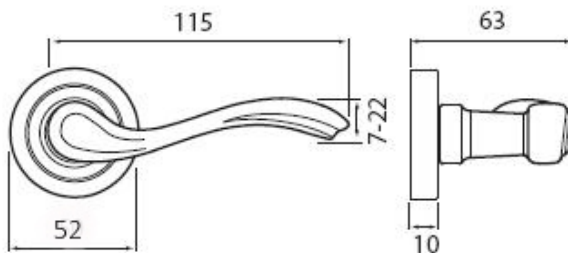

APOLLO P111 klika+koule, pravá AN

» DVEŘNÍ KOVÁNÍ » INTERIÉROVÉ » Rozetové kulaté

Dodavatelské číslo	HS125112
Značka	TWIN
Kód produktu	03800-4785
Balení	0 ks

Povrch:
AN- antik
CP - černá patina

Provedení:
BB - na obyčejný klíč
PZ - na cylindrickou vložku (např. FAB)
WC - s WC klíčkou
KPZL - klika - koule, klika směřuje vlevo
KPZR - klika - koule, klika směřuje vpravo

Rozměr

APOLLO P111 klika+koule, pravá AN

» DVEŘNÍ KOVÁNÍ » INTERIÉROVÉ » Rozetové kulaté

Dostupnost na hlavním skladě:

skladem u dodavatele

APOLLO P111 klika+koule, pravá AN

» DVEŘNÍ KOVÁNÍ » INTERIÉROVÉ » Rozetové kulaté

Parametry

Značka	TWIN
Barva	Surová mosaz
